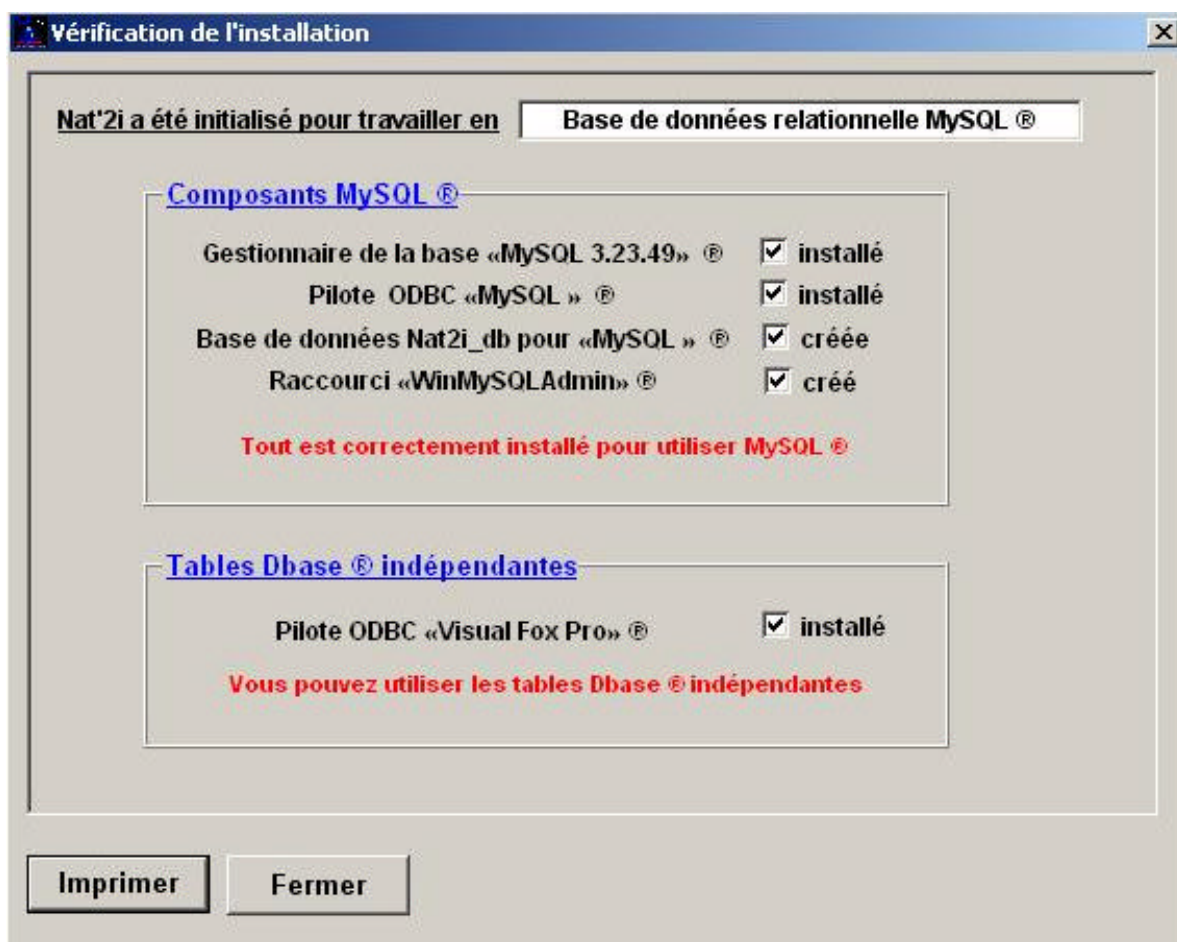

Comité Ile de France

Commission Informatique

Infos Nat2i

Du nouveau pour Nat2i 2003/2004 :

Si vous allez visiter le site Nat2i adresse : <http://www.nat-2i.com/>, vous trouverez une nouvelle mise à jour du logiciel, la version 2004-a4 du 18 novembre et un logiciel utilitaire, Nat'Util du 22 novembre.

Mise à jour - Version 2004-a.4

- 1- Bien que version différente, la version a.3 portait toujours la mention a.2. Désormais la mention est bien a.4
- 2- Le calcul de cotation se faisait toujours en F.F.N. dans la saisie manuelle de temps dans les compétitions et les prises de temps même si la compétition était cotée en L.E.N. Corrigé

Pas de nouvelle fonctionnalité

Le logiciel Nat'Util

Ce logiciel téléchargeable va être d'un grand secours à tous ceux qui éprouvent des difficultés pour installer Nat2i. Après téléchargement vous trouverez ce logiciel à l'emplacement suivant : C:\Program Files\nat2i\Nata\Natutil.exe

Après la première installation, si votre logiciel ne fonctionne pas correctement, lancer le logiciel 'Nat Util'.

Il vérifiera votre configuration et vous indiquera l'élément défectueux dans votre installation.

Ce logiciel vous donnera également les explications techniques nécessaires à la réparation.

P.FRADET

Président de la commission Informatique

Email : pfradet@club-internet.fr