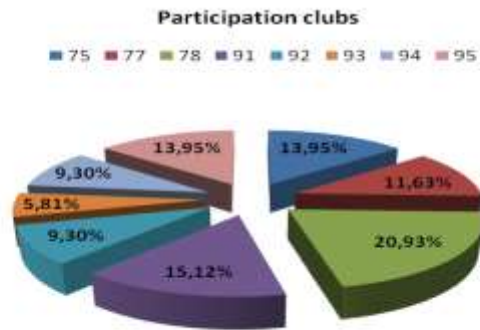

Représentation clubs

■ Ile de France ■ Autres régions

Représentation régionale des clubs

■ 75 ■ 77 ■ 78 ■ 91 ■ 92 ■ 93 ■ 94 ■ 95

Représentation régionale en finales	Dames			Hommes		
	Finale A	Finale B	Total	Finale A	Finale B	Total
ILE DE FRANCE	22	15	37	26	27	53
NATIONALE	128	128	256	128	128	256
<b>% de la région en finales</b>	<b>17,19%</b>	<b>11,72%</b>	<b>14,45%</b>	<b>20,31%</b>	<b>21,09%</b>	<b>20,70%</b>