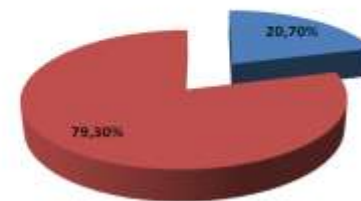

Représentation régionale en finales	Dames			Hommes		
	Finale A	Finale B	Total	Finale A	Finale B	Total
ILE DE FRANCE	22	15	37	26	27	53
NATIONALE	128	128	256	128	128	256
<b>% de la région en finales</b>	<b>17,19%</b>	<b>11,72%</b>	<b>14,45%</b>	<b>20,31%</b>	<b>21,09%</b>	<b>20,70%</b>

Représentation régionale en finales	Général (Dames + Hommes)		
	Finale A	Finale B	Total
ILE DE FRANCE	48	42	90
NATIONALE	256	256	512
<b>% de la région en finales</b>	<b>18,75%</b>	<b>16,41%</b>	<b>17,58%</b>

Répresentation générale en finales

■ ILE DE France ■ NATIONALE

Répresentation générale en finales Dames

■ ILE DE France ■ NATIONALE

Répresentation générale en finales Hommes

■ ILE DE France ■ NATIONALE

Répresentation générale en finales A

■ ILE DE France ■ NATIONALE

Répresentation générale en finales A Dames

■ ILE DE France ■ NATIONALE

Répresentation générale en finales A Hommes

■ ILE DE France ■ NATIONALE

Répresentation générale en finales B