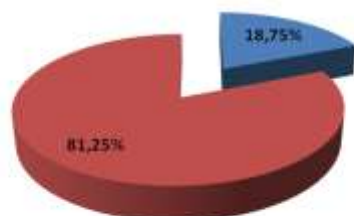

Représentation régionale en finales	Dames			Hommes		
	Finale A	Finale B	Total	Finale A	Finale B	Total
ILE DE FRANCE	22	15	37	26	27	53
NATIONALE	128	128	256	128	128	256
<b>% de la région en finales</b>	<b>17,19%</b>	<b>11,72%</b>	<b>14,45%</b>	<b>20,31%</b>	<b>21,09%</b>	<b>20,70%</b>

Représentation régionale en finales	Général (Dames + Hommes)		
	Finale A	Finale B	Total
ILE DE FRANCE	48	42	90
NATIONALE	256	256	512
<b>% de la région en finales</b>	<b>18,75%</b>	<b>16,41%</b>	<b>17,58%</b>

Répresentation générale en finales

■ ILE DE France ■ NATIONALE

Répresentation générale en finales Dames

■ ILE DE France ■ NATIONALE

Répresentation générale en finales Hommes

■ ILE DE France ■ NATIONALE

Répresentation générale en finales A

■ ILE DE France ■ NATIONALE

Répresentation générale en finales A Dames

■ ILE DE France ■ NATIONALE

Répresentation générale en finales A Hommes

■ ILE DE France ■ NATIONALE

Répresentation générale en finales B