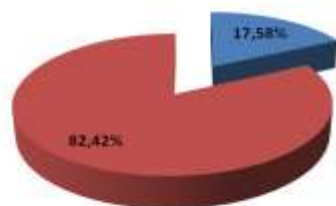

Répresentation générale en finales

■ ILE DE France ■ NATIONALE

Répresentation générale en finales Dames