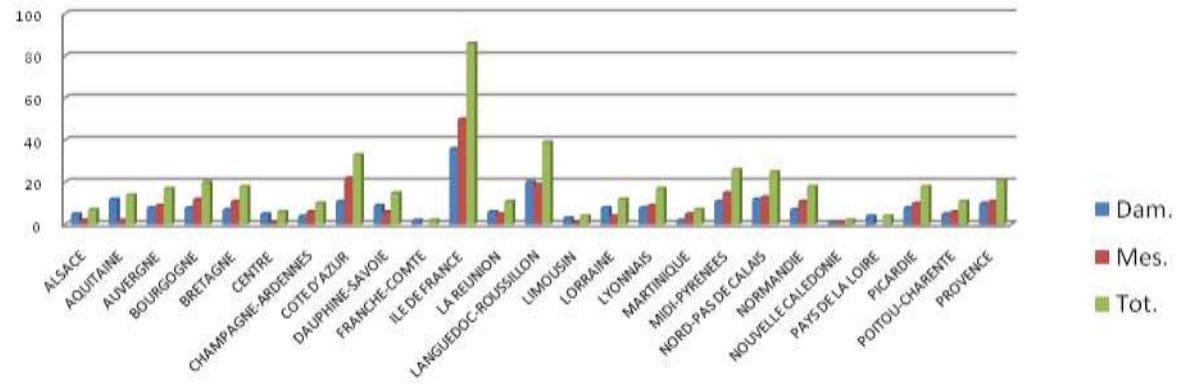

***STATISTIQUES***

***CHAMPIONNATS DE FRANCE JEUNES***

***GEORGES VALLEREY (25m)***

***Du 11 au 13 décembre 2009***

## PARTICIPATION PAR REGION

Régions	Nombre de participants			Nombre d'engagements		
	Dames	Hommes	Total	Dames	Hommes	Total
ALSACE	5	2	7	19	11	30
AQUITAINE	12	2	14	60	7	67
AUVERGNE	8	9	17	47	53	100
BOURGOGNE	8	12	20	33	49	82
BRETAGNE	7	11	18	27	58	85
CENTRE	5	1	6	26	2	28
CHAMPAGNE-ARDENNES	4	6	10	33	29	62
COTE D'AZUR	11	22	33	60	106	166
DAUPHINE-SAVOIE	9	6	15	32	20	52
FRANCHE-COMTE	2		2	7		7
<b>ILE DE FRANCE</b>	<b>36</b>	<b>50</b>	<b>86</b>	<b>185</b>	<b>238</b>	<b>423</b>
LA REUNION	6	5	11	34	34	68
LANGUEDOC-ROUSSILLON	20	19	39	119	100	219
LIMOUSIN	3	1	4	19	7	26
LORRAINE	8	4	12	40	13	53
LYONNAIS	8	9	17	42	37	79
MARTINIQUE	2	5	7	7	27	34
MIDI-PYRENEES	11	15	26	58	71	129
NORD-PAS DE CALAIS	12	13	25	57	66	123
NORMANDIE	7	11	18	26	38	64
NOUVELLE CALEDONIE	1	1	2	7	7	14
PAYS DE LA LOIRE	4		4	15		15
PICARDIE	8	10	18	53	49	102
POITOU-CHARENTE	5	6	11	22	23	45
PROVENCE	10	11	21	56	48	104
<b>Total</b>	<b>212</b>	<b>231</b>	<b>443</b>	<b>1084</b>	<b>1093</b>	<b>2177</b>

### Participation des régions