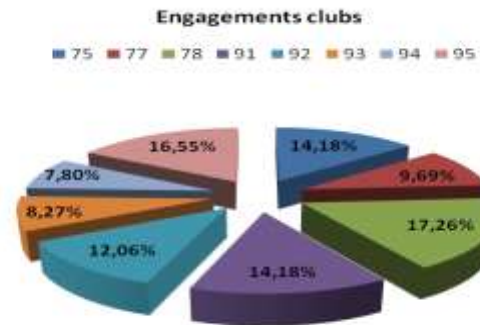

Représentation clubs

■ Ile de France ■ Autres régions

Représentation régionale des clubs

■ 75 ■ 77 ■ 78 ■ 91 ■ 92 ■ 93 ■ 94 ■ 95

Représentation régionale en finales	Dames			Hommes		
	Finale A	Finale B	Total	Finale A	Finale B	Total
ILE DE FRANCE	22	15	37	26	27	53
NATIONALE	128	128	256	128	128	256
<b>% de la région en finales</b>	<b>17,19%</b>	<b>11,72%</b>	<b>14,45%</b>	<b>20,31%</b>	<b>21,09%</b>	<b>20,70%</b>