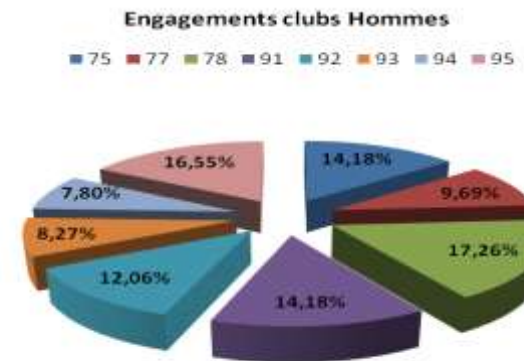

Représentation clubs

■ Ile de France ■ Autres régions

Représentation régionale des clubs

■ 75 ■ 77 ■ 78 ■ 91 ■ 92 ■ 93 ■ 94 ■ 95

Représentation régionale en finales	Dames			Hommes		
	Finale A	Finale B	Total	Finale A	Finale B	Total
ILE DE FRANCE	22	15	37	26	27	53
NATIONALE	128	128	256	128	128	256
<b>% de la région en finales</b>	<b>17,19%</b>	<b>11,72%</b>	<b>14,45%</b>	<b>20,31%</b>	<b>21,09%</b>	<b>20,70%</b>