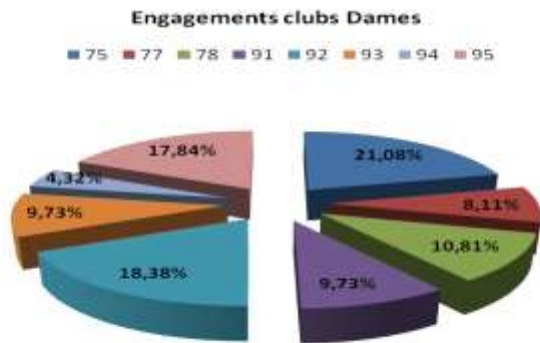

Représentation clubs

■ Ile de France ■ Autres régions

Représentation régionale des clubs

■ 75 ■ 77 ■ 78 ■ 91 ■ 92 ■ 93 ■ 94 ■ 95

Représentation régionale en finales	Dames			Hommes		
	Finale A	Finale B	Total	Finale A	Finale B	Total
ILE DE FRANCE	22	15	37	26	27	53
NATIONALE	128	128	256	128	128	256
<b>% de la région en finales</b>	<b>17,19%</b>	<b>11,72%</b>	<b>14,45%</b>	<b>20,31%</b>	<b>21,09%</b>	<b>20,70%</b>