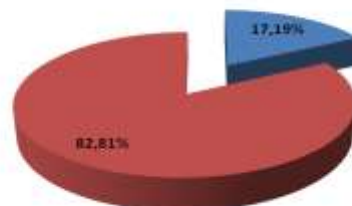

Représentation régionale en finales	Dames			Hommes		
	Finale A	Finale B	Total	Finale A	Finale B	Total
ILE DE FRANCE	22	15	37	26	27	53
NATIONALE	128	128	256	128	128	256
<b>% de la région en finales</b>	<b>17,19%</b>	<b>11,72%</b>	<b>14,45%</b>	<b>20,31%</b>	<b>21,09%</b>	<b>20,70%</b>

Représentation régionale en finales	Général (Dames + Hommes)		
	Finale A	Finale B	Total
ILE DE FRANCE	48	42	90
NATIONALE	256	256	512
<b>% de la région en finales</b>	<b>18,75%</b>	<b>16,41%</b>	<b>17,58%</b>

Répresentation générale en finales

■ ILE DE France ■ NATIONALE

Répresentation générale en finales Dames

■ ILE DE France ■ NATIONALE

Répresentation générale en finales Hommes

■ ILE DE France ■ NATIONALE

Répresentation générale en finales A

■ ILE DE France ■ NATIONALE

Répresentation générale en finales A Dames

■ ILE DE France ■ NATIONALE

Répresentation générale en finales A Hommes

■ ILE DE France ■ NATIONALE

Répresentation générale en finales B