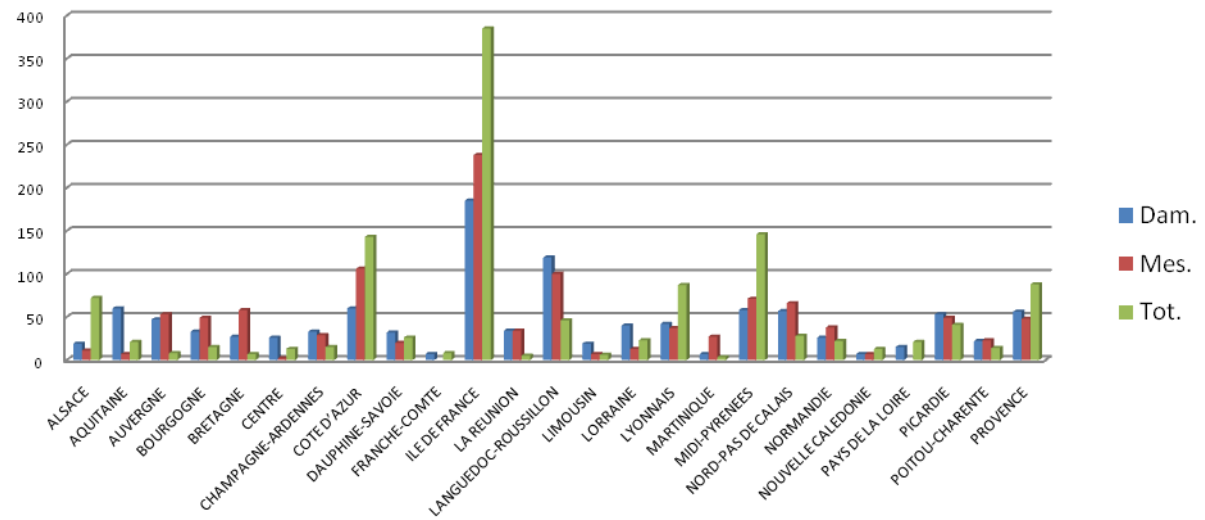

Participation générale

Engagements par régions