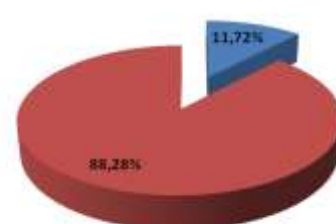

Représentation régionale en finales	Général (Dames + Hommes)		
	Finale A	Finale B	Total
ILE DE FRANCE	48	42	90
NATIONALE	256	256	512
<b>% de la région en finales</b>	<b>18,75%</b>	<b>16,41%</b>	<b>17,58%</b>

Répresentation générale en finales

■ ILE DE France ■ NATIONALE

Répresentation générale en finales Dames

■ ILE DE France ■ NATIONALE

Répresentation générale en finales Hommes

■ ILE DE France ■ NATIONALE

Répresentation générale en finales A

■ ILE DE France ■ NATIONALE

Répresentation générale en finales A Dames

■ ILE DE France ■ NATIONALE

Répresentation générale en finales A Hommes

■ ILE DE France ■ NATIONALE

Répresentation générale en finales B

■ ILE DE France ■ NATIONALE

Répresentation générale en finales B Dames

■ ILE DE France ■ NATIONALE

Répresentation générale en finales B Hommes

■ ILE DE France ■ NATIONALE