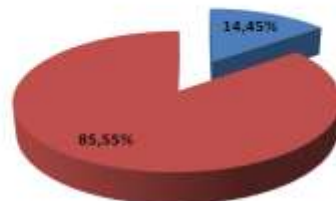

Représentation régionale en finales	Dames			Hommes		
	Finale A	Finale B	Total	Finale A	Finale B	Total
ILE DE FRANCE	22	15	37	26	27	53
NATIONALE	128	128	256	128	128	256
<b>% de la région en finales</b>	<b>17,19%</b>	<b>11,72%</b>	<b>14,45%</b>	<b>20,31%</b>	<b>21,09%</b>	<b>20,70%</b>

Représentation régionale en finales	Général (Dames + Hommes)		
	Finale A	Finale B	Total
ILE DE FRANCE	48	42	90
NATIONALE	256	256	512
<b>% de la région en finales</b>	<b>18,75%</b>	<b>16,41%</b>	<b>17,58%</b>

Répresentation générale en finales

■ ILE DE France ■ NATIONALE

Répresentation générale en finales Dames

■ ILE DE France ■ NATIONALE

Répresentation générale en finales Hommes

■ ILE DE France ■ NATIONALE

Répresentation générale en finales A