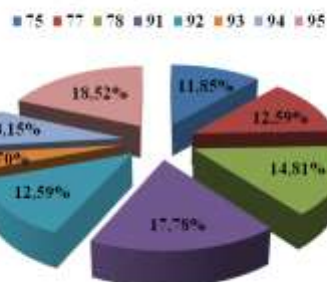

Départements	Nombre de participants			Nombre de performances							Départements	Nombre de participants			Nombre de performances						
				Individuelles			Relais								Total	Individuelles			Relais		
	Dam.	Mes.	Tot.	Dam.	Mes.	Tot.	Dam.	Mes.	Tot.	Dam.		Mes.	Tot.	Dam.		Mes.	Tot.	Dam.	Mes.	Tot.	Total
HAUTE-SAVOIE	4	4	8	19	10	29				29	TARN	1	5	6	2	4	6		2	2	8
HAUTE-SAÔNE	1	1	2	3	3	6				6	VAL-D'OISE	12	13	25	51	55	106	4	4	8	114
HAUTE-VIENNE	3	3	6	22	8	30				30	VAL-DE-MARNE	8	3	11	38	13	51	2		2	53
HAUTES-PYRÉNÉES	2		2	11		11				11	VAR	6	7	13	28	26	54		3	3	57
HAUTS-DE-SEINE	12	5	17	32	24	56	1		1	57	VAUCLUSE	4		4	8		8				8
HÉRAULT	13	10	23	55	53	108	1	1	2	110	VENDÉE	3	1	4	10	4	14				14
ILLE-ET-VILAINE	4	7	11	19	13	32		3	3	35	VIENNE	5	1	6	28	5	33	2		2	35
INDRE	1		1	2		2				2	VOSGES	3	3	6	14	6	20				20
INDRE-ET-LOIRE	6	1	7	9	6	15	1		1	16	YONNE		3	3		12	12				12
ISÈRE	11	6	17	42	28	70	5		5	75	YVELINES	6	14	20	24	65	89	3	3	6	95
<b>Total</b>											<b>Total</b>	192	160	352	767	702	1469	41	35	76	1545

**Représentation régionale des clubs en individuel**

**Représentation clubs par département en individuel**

**Participation individuelle par département**

**Participation individuelle Dames par département**