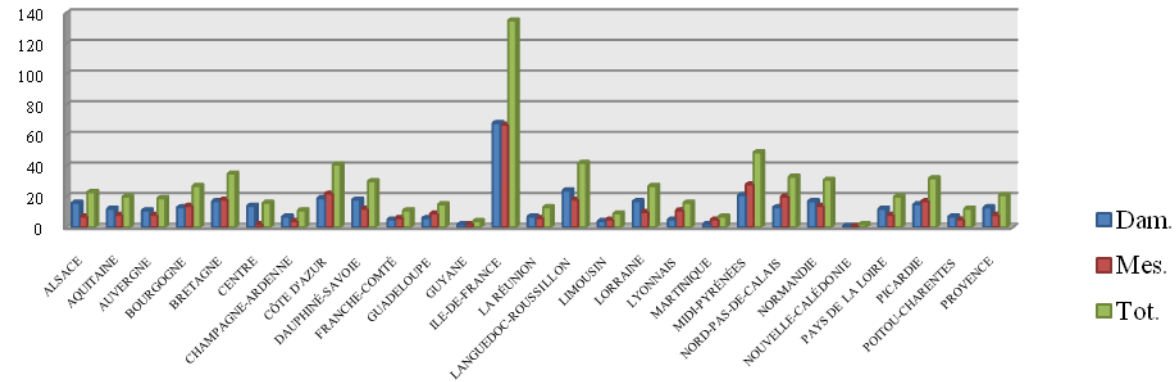

***STATISTIQUES***

***CHAMPIONNATS DE FRANCE***

***MINIMES***

***BETHUNE (50m)***

***Du 08 au 11 juillet 2010***

## PARTICIPATION PAR REGION

Régions	Nombre de participants			Nombre de performances						
	Dam.	Mes.	Tot.	Individuelles			Relais			Total
				Dam.	Mes.	Tot.	Dam.	Mes.	Tot.	
ALSACE	16	7	23	69	22	91	6		6	97
AQUITAINE	12	8	20	46	25	71				71
AUVERGNE	11	8	19	65	39	104	5	1	6	110
BOURGOGNE	13	14	27	56	69	125	4	3	7	132
BRETAGNE	17	18	35	58	55	113	3	6	9	122
CENTRE	14	2	16	31	12	43	4		4	47
CHAMPAGNE-ARDENNE	7	4	11	26	17	43				43
CÔTE D'AZUR	19	22	41	104	112	216	4	7	11	227
DAUPHINÉ-SAVOIE	18	12	30	79	46	125	5		5	130
FRANCHE-COMTÉ	5	6	11	13	36	49				49
GUADELOUPE	6	9	15	26	51	77		3	3	80
GUYANE	2	2	4	4	13	17				17
<b>ILE-DE-FRANCE</b>	<b>68</b>	<b>67</b>	<b>135</b>	<b>260</b>	<b>258</b>	<b>518</b>	<b>18</b>	<b>14</b>	<b>32</b>	<b>550</b>
LA RÉUNION	7	6	13	44	28	72				72
LANGUEDOC-ROUSSILLON	24	18	42	101	95	196	1	1	2	198
LIMOUSIN	4	5	9	26	19	45				45
LORRAINE	17	10	27	47	34	81	5		5	86
LYONNAIS	5	11	16	19	32	51				51
MARTINIQUE	2	5	7	6	20	26				26
MIDI-PYRÉNÉES	21	28	49	80	98	178	7	14	21	199
NORD-PAS-DE-CALAIS	13	20	33	41	70	111		4	4	115
NORMANDIE	17	14	31	81	83	164	1		1	165
NOUVELLE-CALÉDONIE	1	1	2	12	11	23				23
PAYS DE LA LOIRE	12	8	20	32	20	52	2	3	5	57
PICARDIE	15	17	32	52	70	122	6	8	14	136
POITOU-CHARENTES	7	5	12	37	21	58	2		2	60
PROVENCE	13	8	21	42	29	71		3	3	74
<b>Total</b>	<b>366</b>	<b>335</b>	<b>701</b>	<b>1457</b>	<b>1385</b>	<b>2842</b>	<b>73</b>	<b>67</b>	<b>140</b>	<b>2982</b>

## Participation individuelle des régions