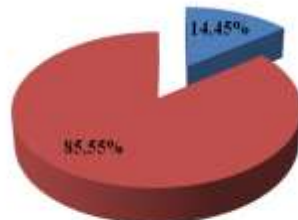

Représentation générale CIF en finales A

Ile de France   Autres régions