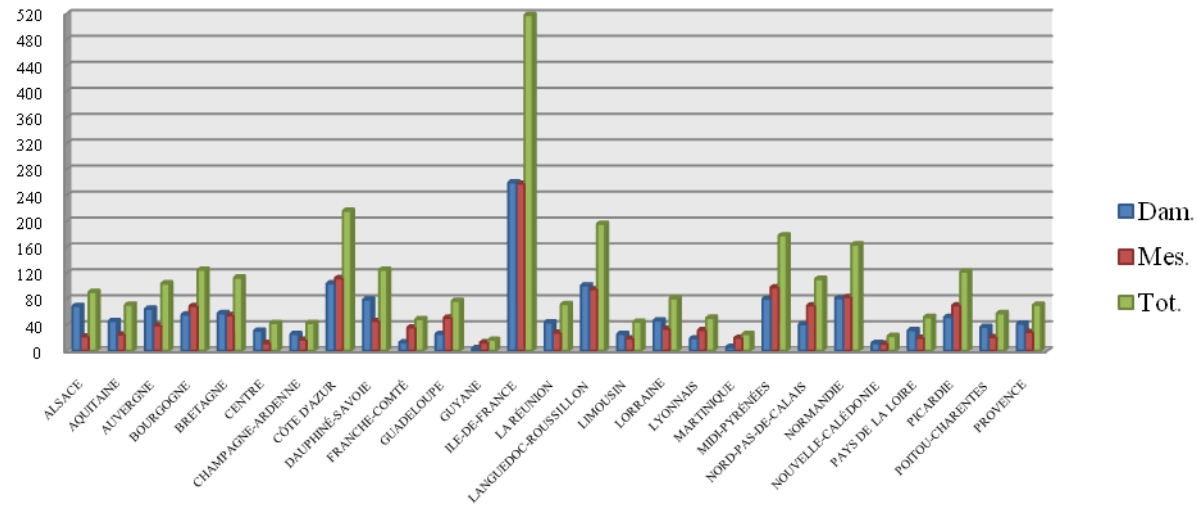

Engagements individuels par régions