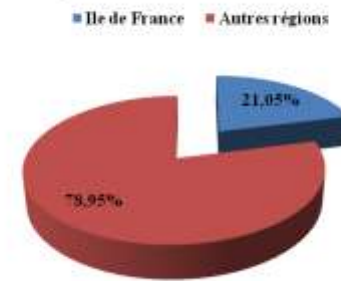

Représentation	Dames			Hommes			Général	
	Dames 14 ans	Dames 15 ans	Total	Hommes 14 ans	Hommes 15 ans	Total	14 ans	15 ans
Ile de France	33	35	68	36	31	67	69	66
National	193	173	366	171	164	335	364	337
<b>% régional</b>	17,10%	20,23%	<b>18,58%</b>	21,05%	18,90%	<b>20,00%</b>	18,96%	19,58%

Participation générale CIF 14 ans

Participation CIF 14 ans Dames

Participation CIF 14 ans Hommes

Participation générale CIF 15 ans

Participation CIF 15 ans Dames

Participation CIF 15 ans Hommes