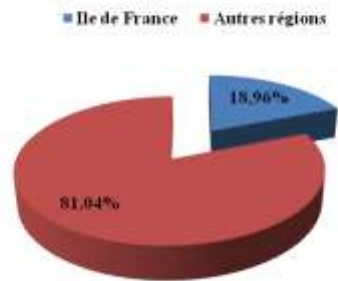

Représentation	Dames			Hommes			Général	
	Dames 14 ans	Dames 15 ans	Total	Hommes 14 ans	Hommes 15 ans	Total	14 ans	15 ans
Ile de France	33	35	68	36	31	67	69	66
National	193	173	366	171	164	335	364	337
% régional	17,10%	20,23%	18,58%	21,05%	18,90%	20,00%	18,96%	19,58%

Participation générale CIF 14 ans