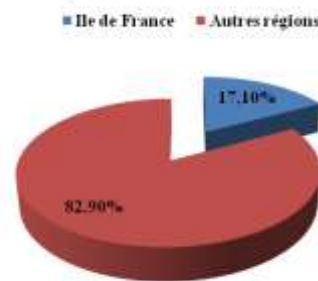

Participation CIF 14 ans Dames