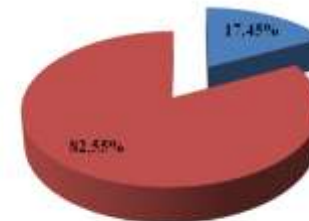

Répresentation générale CIF en finales Hommes

Ile de France   Autres régions