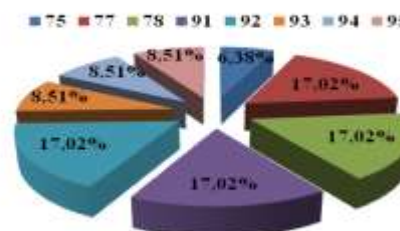

Départements	Nombre de participants			Nombre de performances							Départements	Nombre de participants			Nombre de performances						
				Individuelles			Relais								Total	Individuelles			Relais		
	Dam.	Mes.	Tot.	Dam.	Mes.	Tot.	Dam.	Mes.	Tot.	Dam.		Mes.	Tot.	Dam.		Mes.	Tot.	Dam.	Mes.	Tot.	Total
HAUTE-SAVOIE	4	4	8	19	10	29				29	TARN	1	5	6	2	4	6		2	2	8
HAUTE-SAÔNE	1	1	2	3	3	6				6	VAL-D'OISE	12	13	25	51	55	106	4	4	8	114
HAUTE-VIENNE	3	3	6	22	8	30				30	VAL-DE-MARNE	8	3	11	38	13	51	2		2	53
HAUTES-PYRÉNÉES	2		2	11		11				11	VAR	6	7	13	28	26	54		3	3	57
HAUTS-DE-SEINE	12	5	17	32	24	56	1		1	57	VAUCLUSE	4		4	8		8				8
HÉRAULT	13	10	23	55	53	108	1	1	2	110	VENDÉE	3	1	4	10	4	14				14
ILLE-ET-VILAINE	4	7	11	19	13	32		3	3	35	VIENNE	5	1	6	28	5	33	2		2	35
INDRE	1		1	2		2				2	VOSGES	3	3	6	14	6	20				20
INDRE-ET-LOIRE	6	1	7	9	6	15	1		1	16	YONNE		3	3		12	12				12
ISÈRE	11	6	17	42	28	70	5		5	75	YVELINES	6	14	20	24	65	89	3	3	6	95
<b>Total</b>											<b>Total</b>	192	160	352	767	702	1469	41	35	76	1545

**Représentation régionale des clubs en individuel**

**Représentation clubs par département en individuel**

**Participation individuelle par département**

**Participation individuelle Dames par département**