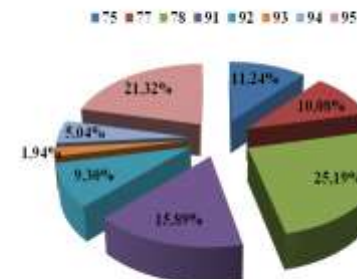

**Représentation régionale des clubs en individuel**

**Représentation clubs par département en individuel**

**Participation individuelle par département**

**Participation individuelle Dames par département**

**Participation individuelle Hommes par département**

**Engagements individuels clubs par département**

**Engagements individuels Dames clubs par département**

**Engagements individuels Hommes clubs par département**

Représentation régionale en finales	Dames				Hommes				Dames + Hommes			
	Finale A	Finale B	Finale C	Total	Finale A	Finale B	Finale C	Total	Finale A	Finale B	Finale C	Total
Ile de France	20	23	26	<b>69</b>	17	23	27	<b>67</b>	37	46	53	<b>136</b>
National	128	128	128	<b>384</b>	128	128	128	<b>384</b>	256	256	256	<b>768</b>
<b>% de la région en finales</b>	15,62%	17,97%	20,31%	<b>17,97%</b>	13,28%	17,97%	21,09%	<b>17,45%</b>	14,45%	17,97%	20,70%	<b>17,71%</b>