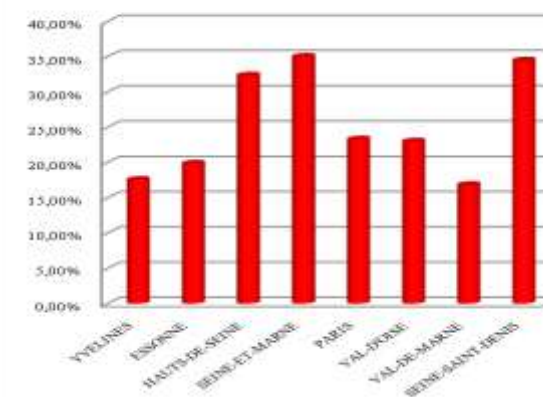

% NOMBRE DE NAGEURS CLASSES PAR RAPPORT AU NOMBRE DE LICENCIES