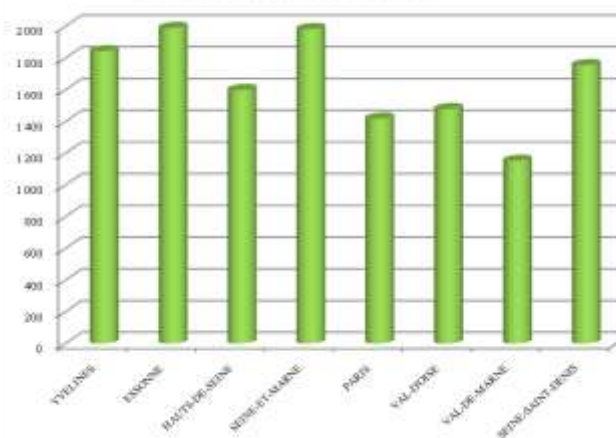

NOMBRE DE NAGEURS CLASSES