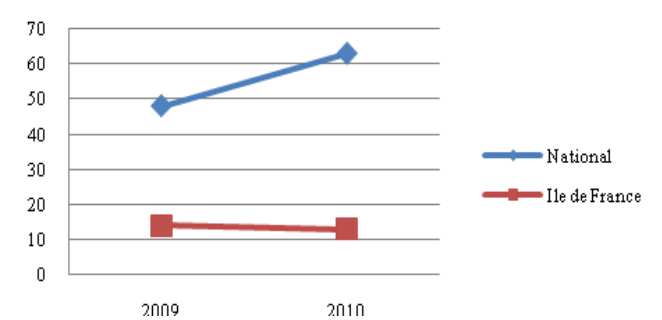

Participation masculine

Places de finalistes hommes

Médailles hommes

50m nage libre hommes

100m nage libre hommes

200m nage libre hommes

400m nage libre hommes

800m nage libre hommes

1500m nage libre hommes

50m dos hommes

100m dos hommes

200m dos hommes

50m brasse hommes

100m brasse hommes

200m brasse hommes

50m papillon hommes

100m papillon hommes

200m papillon hommes

200m 4 nages hommes

400m 4 nages hommes