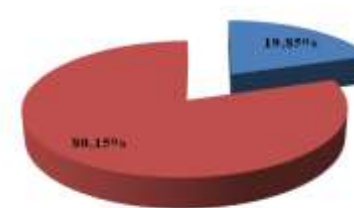

Représentation régionale en finales	Dames			Hommes			Général (Dames + Hommes)		
	Finale A	Finale B	Total	Finale A	Finale B	Total	Finale A	Finale B	Total
ILE DE FRANCE	14	32	46	27	26	53	41	58	99
NATIONALE	136	136	272	136	136	272	272	272	544
<i>% de la région en finales</i>	<i>10,29%</i>	<i>23,53%</i>	<i>16,91%</i>	<i>19,85%</i>	<i>19,12%</i>	<i>19,48%</i>	<i>15,07%</i>	<i>21,32%</i>	<i>18,20%</i>

Répresentation générale en finales

Ile de France Nationale

Répresentation Dames en finales

Ile de France Nationale

Répresentation Hommes en finales

Ile de France Nationale

Répresentation générale en finales A

Ile de France Nationale

Répresentation Dames en finales A

Ile de France Nationale

Répresentation Hommes en finales A

Ile de France Nationale

Répresentation générale en finales B

Ile de France Nationale

Répresentation Dames en finales B