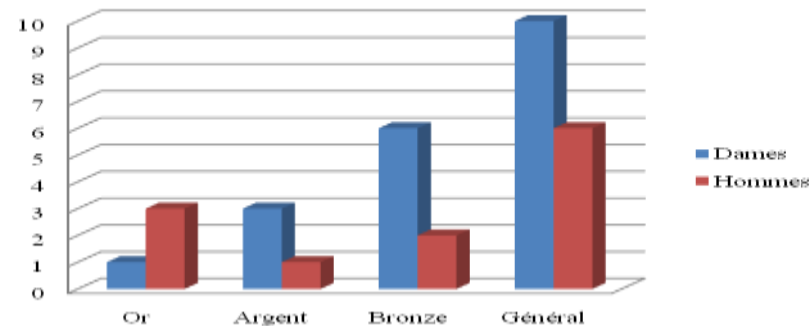

REPARTITION DES MEDAILLES

MEDAILLES	Dames				Hommes			
	Or	Argent	Bronze	Total	Or	Argent	Bronze	Total
<i>Comité de Paris (75)</i>			2	2			1	1
MOUETTES DE PARIS LAGARDERE PARIS RACING			2	2			1	1
<i>Comité de Seine-et-Marne (77)</i>							1	1
AC PONTAULT-ROISSY							1	1
<i>Comité des Yvelines (78)</i>		1	2	3				
E VELIZY-VILLACOUBLAY		1	1	2				
CSN GUYANCOURT			1	1				
<i>Comité de l'Essonne (91)</i>		1	1	2				
SN MONTGERON		1	1	2				
<i>Comité des Hauts-de-Seine (92)</i>	1	1	1	3				
AC BOULOGNE-BILLANCOURT	1	1	1	3				
<i>Comité du Val-de-Marne (94)</i>						1		1
NOGENT 94 NATATION						1		1
<i>Comité du Val-d'Oise (95)</i>					3			3
CERGY PONTOISE NATATION					3			3
Total	1	3	6	10	3	1	2	6

REPARTITION DES MEDAILLES	Dames				Hommes				Général			
	Or	Argent	Bronze	Total	Or	Argent	Bronze	Total	Or	Argent	Bronze	Total
ILE DE FRANCE	1	3	6	10	3	1	2	6	4	4	8	21
NATIONALE	17	17	17	51	17	17	17	51	34	34	34	102
<i>% de la région en médailles</i>	<i>5,88%</i>	<i>17,65%</i>	<i>35,30%</i>	<i>20%</i>	<i>17,65%</i>	<i>5,88%</i>	<i>11,76%</i>	<i>11,65%</i>	<i>11,76%</i>	<i>11,76%</i>	<i>23,53%</i>	<i>20,59%</i>

Répartition générale des médailles