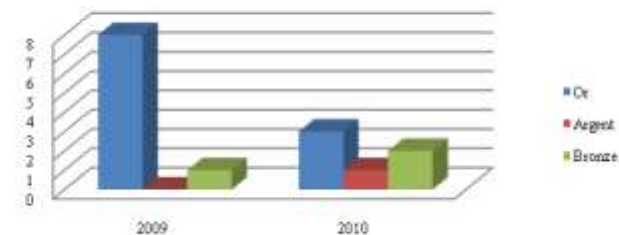

100m papillon dames

200m papillon dames

200m 4 nages dames

400m 4 nages dames

HOMMES	2009		2010		HOMMES	2009	2010	HOMMES	2009			2010				
HOMMES	Engagements FFN	Engagements CIF	Engagements FFN	Engagements CIF	PLACES DE FINALISTES	Finalistes A	Finalistes B	Finalistes A	Finalistes B	MEDAILLES	Or	Argent	Bronze	Or	Argent	Bronze
50m nage libre	77	18	76	15	50m nage libre		3	1		50m nage libre						
100m nage libre	65	15	75	12	100m nage libre	1	1	1	1	100m nage libre						
200m nage libre	74	11	74	7	200m nage libre		1		1	200m nage libre						
400m nage libre	53	10	56	9	400m nage libre	1		1	1	400m nage libre						
800m nage libre			22	2	800m nage libre			1	1	800m nage libre						
1500m nage libre	37	9	36	7	1500m nage libre		2	1	1	1500m nage libre						
50m dos	55	13	49	10	50m dos	1	2	2		50m dos	1					
100m dos	46	12	59	13	100m dos	3		1		100m dos	1					
200m dos	48	14	63	13	200m dos	2	4	1	1	200m dos	1					
50m brasse	47	8	47	7	50m brasse	2	1	1	2	50m brasse	1			1		
100m brasse	42	7	53	8	100m brasse	2	1	1	1	100m brasse	1			1		
200m brasse	33	4	45	5	200m brasse	2	1	1	1	200m brasse	1			1		
50m papillon	64	14	56	17	50m papillon	2	3	2		50m papillon						1
100m papillon	49	15	76	18	100m papillon	3	1	1	2	100m papillon	1				1	
200m papillon	41	8	28	5	200m papillon	2	1	1	1	200m papillon	1					
200m 4 nages	75	17	65	16	200m 4 nages	1	3	2	1	200m 4 nages			1			1
400m 4 nages	45	9	41	10	400m 4 nages	1	4	2	3	400m 4 nages						

Participation masculine

Places de finalistes hommes

Médailles hommes

50m nage libre hommes

100m nage libre hommes

200m nage libre hommes

400m nage libre hommes

800m nage libre hommes