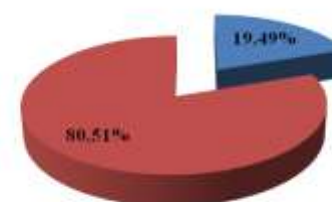

Représentation régionale en finales	Dames			Hommes			Général (Dames + Hommes)		
	Finale A	Finale B	Total	Finale A	Finale B	Total	Finale A	Finale B	Total
ILE DE FRANCE	14	32	46	27	26	53	41	58	99
NATIONALE	136	136	272	136	136	272	272	272	544
<i>% de la région en finales</i>	<i>10,29%</i>	<i>23,53%</i>	<i>16,91%</i>	<i>19,85%</i>	<i>19,12%</i>	<i>19,48%</i>	<i>15,07%</i>	<i>21,32%</i>	<i>18,20%</i>

Répresentation générale en finales

Ile de France Nationale

Répresentation Dames en finales

Ile de France Nationale

Répresentation Hommes en finales

Ile de France Nationale

Répresentation générale en finales A

Ile de France Nationale

Répresentation Dames en finales A

Ile de France Nationale

Répresentation Hommes en finales A

Ile de France Nationale

Répresentation générale en finales B

Ile de France Nationale

Répresentation Dames en finales B