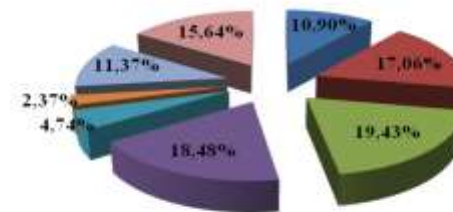

Représentation en nombre de clubs

Représentation régionale des clubs

Participation générale par département

■ 75 ■ 77 ■ 78 ■ 91 ■ 92 ■ 93 ■ 94 ■ 95

Engagements généraux par département

■ 75 ■ 77 ■ 78 ■ 91 ■ 92 ■ 93 ■ 94 ■ 95

Participation Dames par département

■ 75 ■ 77 ■ 78 ■ 91 ■ 92 ■ 93 ■ 94 ■ 95

Engagements Dames par département

■ 75 ■ 77 ■ 78 ■ 91 ■ 92 ■ 93 ■ 94 ■ 95

Participation Hommes par département

■ 75 ■ 77 ■ 78 ■ 91 ■ 92 ■ 93 ■ 94 ■ 95

Engagements Hommes par département

■ 75 ■ 77 ■ 78 ■ 91 ■ 92 ■ 93 ■ 94 ■ 95

PARTICIPATION AUX FINALES

Clubs	Dames			Hommes		
	Finale A	Finale B	Total	Finale A	Finale B	Total
Comité de Paris (75)	3	9	12	11	10	21
LAGARDERE PARIS RACING	1	5	6	4	1	5
CN EPINETTES PARIS		3	3			
MOUETTES DE PARIS	2	1	3	7	9	16
Comité de Seine-et-Marne (77)		2	2	6	4	10
LAGNY-SUR-MARNE NAT.				2		2
US JEUNESSE MITRY-MORY					1	1
AS LE PLESSIS-SAVIGNY					2	2
AQUA CLUB PONTAULT-ROISSY		2	2	4	1	5
Comité des Yvelines (78)	5	3	8	2	5	7
CN POISSY					3	3
CNO ST-GERMAIN-EN-LAYE				2	2	4
ESPADON VÉLIZY-VILLACOUBLAY	3		3			
CSN GUYANCOURT	2	3	4			
Comité de l'Essonne (91)	2	4	6	3	4	7
CN VIRY-CHÂTILLON					3	3
ES MASSY NATATION		1	1	3	1	4
SN MONTGERON	2	2	4			
CN ST-MICHEL-SUR-ORGE		1	1			
Comité des Hauts-de-Seine (92)	4	3	7			
AC BOULOGNE-BILLANCOURT	3	2	5			
STADE DE VANVES	1	1	2			
Comité du Val-de-Marne (94)		6	6	2	1	3
U.S CRETEIL NATATION		1	1			
NOGENT NATATION 94		5	5	2	1	3
Comité du Val d'Oise (95)		5	5	3	2	5
CERGY PONTOISE NATATION		1	1	3	2	5
AAS SARCELLES NATATION 95		4	4			

Représentation régionale en finales	Dames			Hommes			Général (Dames + Hommes)		
	Finale A	Finale B	Total	Finale A	Finale B	Total	Finale A	Finale B	Total
ILE DE FRANCE	14	32	46	27	26	53	41	58	99
NATIONALE	136	136	272	136	136	272	272	272	544
<i>% de la région en finales</i>	<i>10,29%</i>	<i>23,53%</i>	<i>16,91%</i>	<i>19,85%</i>	<i>19,12%</i>	<i>19,48%</i>	<i>15,07%</i>	<i>21,32%</i>	<i>18,20%</i>