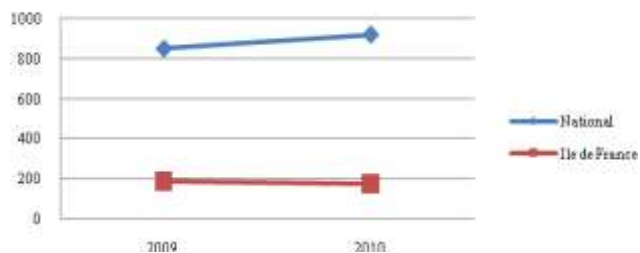

Participation féminine

Place de finalistes dames

Médailles dames

50m nagelibre dames

100m nagelibre dames

200m nagelibre dames

400m nagelibre dames

800m nagelibre dames

1500m nagelibre dames

50m dos dames

100m dos dames

200m dos dames

50m brasse dames

100m brasse dames

200m brasse dames

50m papillon dames

100m papillon dames

200m papillon dames

200m 4 nages dames

400m 4 nages dames

HOMMES	2009		2010		HOMMES	2009	2010	HOMMES	2009			2010				
HOMMES	Engagements FFN	Engagements CIF	Engagements FFN	Engagements CIF	PLACES DE FINALISTES	Finalistes A	Finalistes B	Finalistes A	Finalistes B	MEDAILLES	Or	Argent	Bronze	Or	Argent	Bronze
50m nage libre	77	18	76	15	50m nage libre		3	1		50m nage libre						
100m nage libre	65	15	75	12	100m nage libre	1	1	1	1	100m nage libre						
200m nage libre	74	11	74	7	200m nage libre		1		1	200m nage libre						
400m nage libre	53	10	56	9	400m nage libre	1		1	1	400m nage libre						
800m nage libre			22	2	800m nage libre			1	1	800m nage libre						
1500m nage libre	37	9	36	7	1500m nage libre		2	1	1	1500m nage libre						
50m dos	55	13	49	10	50m dos	1	2	2		50m dos	1					
100m dos	46	12	59	13	100m dos	3		1		100m dos	1					
200m dos	48	14	63	13	200m dos	2	4	1	1	200m dos	1					
50m brasse	47	8	47	7	50m brasse	2	1	1	2	50m brasse	1			1		
100m brasse	42	7	53	8	100m brasse	2	1	1	1	100m brasse	1			1		
200m brasse	33	4	45	5	200m brasse	2	1	1	1	200m brasse	1			1		
50m papillon	64	14	56	17	50m papillon	2	3	2		50m papillon						1
100m papillon	49	15	76	18	100m papillon	3	1	1	2	100m papillon	1				1	
200m papillon	41	8	28	5	200m papillon	2	1	1	1	200m papillon	1					
200m 4 nages	75	17	65	16	200m 4 nages	1	3	2	1	200m 4 nages			1			1
400m 4 nages	45	9	41	10	400m 4 nages	1	4	2	3	400m 4 nages						

Participation masculine

Places de finalistes hommes

Médailles hommes

50m nage libre hommes

100m nage libre hommes

200m nage libre hommes

400m nage libre hommes

800m nage libre hommes