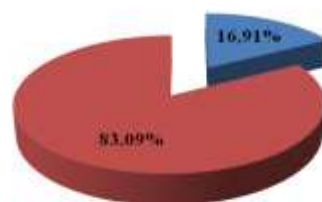

Engagements Hommes par département

■ 75 ■ 77 ■ 78 ■ 91 ■ 92 ■ 93 ■ 94 ■ 95

PARTICIPATION AUX FINALES

Clubs	Dames			Hommes		
	Finale A	Finale B	Total	Finale A	Finale B	Total
Comité de Paris (75)	3	9	12	11	10	21
LAGARDERE PARIS RACING	1	5	6	4	1	5
CN EPINETTES PARIS		3	3			
MOUETTES DE PARIS	2	1	3	7	9	16
Comité de Seine-et-Marne (77)		2	2	6	4	10
LAGNY-SUR-MARNE NAT.				2		2
US JEUNESSE MITRY-MORY					1	1
AS LE PLESSIS-SAVIGNY					2	2
AQUA CLUB PONTAULT-ROISSY		2	2	4	1	5
Comité des Yvelines (78)	5	3	8	2	5	7
CN POISSY					3	3
CNO ST-GERMAIN-EN-LAYE				2	2	4
ESPADON VÉLIZY-VILLACOUBLAY	3		3			
CSN GUYANCOURT	2	3	4			
Comité de l'Essonne (91)	2	4	6	3	4	7
CN VIRY-CHÂTILLON					3	3
ES MASSY NATATION		1	1	3	1	4
SN MONTGERON	2	2	4			
CN ST-MICHEL-SUR-ORGE		1	1			
Comité des Hauts-de-Seine (92)	4	3	7			
AC BOULOGNE-BILLANCOURT	3	2	5			
STADE DE VANVES	1	1	2			
Comité du Val-de-Marne (94)		6	6	2	1	3
U.S CRETEIL NATATION		1	1			
NOGENT NATATION 94		5	5	2	1	3
Comité du Val d'Oise (95)		5	5	3	2	5
CERGY PONTOISE NATATION		1	1	3	2	5
AAS SARCELLES NATATION 95		4	4			

Représentation régionale en finales	Dames			Hommes			Général (Dames + Hommes)		
	Finale A	Finale B	Total	Finale A	Finale B	Total	Finale A	Finale B	Total
ILE DE FRANCE	14	32	46	27	26	53	41	58	99
NATIONALE	136	136	272	136	136	272	272	272	544
<i>% de la région en finales</i>	<i>10,29%</i>	<i>23,53%</i>	<i>16,91%</i>	<i>19,85%</i>	<i>19,12%</i>	<i>19,48%</i>	<i>15,07%</i>	<i>21,32%</i>	<i>18,20%</i>

Répresentation générale en finales

Ile de France Nationale

Répresentation Dames en finales

Ile de France Nationale

Répresentation Hommes en finales

Ile de France Nationale

Répresentation générale en finales A