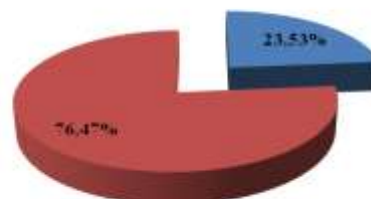

Représentation régionale en finales	Dames			Hommes			Général (Dames + Hommes)		
	Finale A	Finale B	Total	Finale A	Finale B	Total	Finale A	Finale B	Total
ILE DE FRANCE	14	32	46	27	26	53	41	58	99
NATIONALE	136	136	272	136	136	272	272	272	544
<i>% de la région en finales</i>	<i>10,29%</i>	<i>23,53%</i>	<i>16,91%</i>	<i>19,85%</i>	<i>19,12%</i>	<i>19,48%</i>	<i>15,07%</i>	<i>21,32%</i>	<i>18,20%</i>

Répresentation générale en finales

Ile de France Nationale

Répresentation Dames en finales

Ile de France Nationale

Répresentation Hommes en finales

Ile de France Nationale

Répresentation générale en finales A

Ile de France Nationale

Répresentation Dames en finales A

Ile de France Nationale

Répresentation Hommes en finales A

Ile de France Nationale

Répresentation générale en finales B

Ile de France Nationale

Répresentation Dames en finales B

Ile de France Nationale

Répresentation Hommes en finales B

Ile de France Nationale

REPARTITION DES MEDAILLES

MEDAILLES	Dames				Hommes			
	Or	Argent	Bronze	Total	Or	Argent	Bronze	Total
<i>Comité de Paris (75)</i>			2	2			1	1
MOUETTES DE PARIS LAGARDERE PARIS RACING			2	2			1	1
<i>Comité de Seine-et-Marne (77)</i>							1	1
AC PONTAULT-ROISSY							1	1
<i>Comité des Yvelines (78)</i>		1	2	3				
E VELIZY-VILLACOUBLAY		1	1	2				
CSN GUYANCOURT			1	1				
<i>Comité de l'Essonne (91)</i>		1	1	2				
SN MONTGERON		1	1	2				
<i>Comité des Hauts-de-Seine (92)</i>	1	1	1	3				
AC BOULOGNE-BILLANCOURT	1	1	1	3				
<i>Comité du Val-de-Marne (94)</i>						1		1
NOGENT 94 NATATION						1		1
<i>Comité du Val-d'Oise (95)</i>					3			3
CERGY PONTOISE NATATION					3			3
Total	1	3	6	10	3	1	2	6