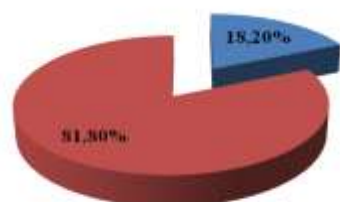

Répresentation générale en finales

Ile de France Nationale