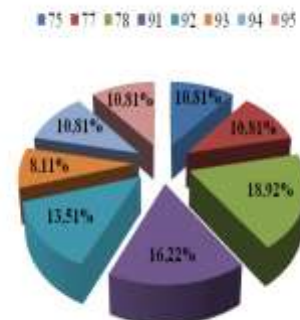

Représentation régionale des clubs