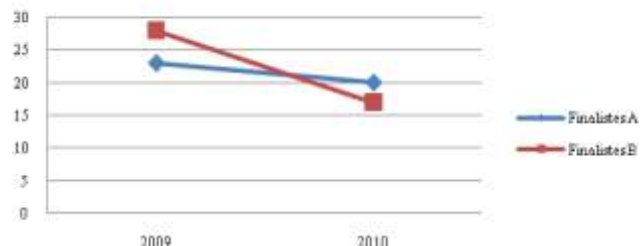

100m papillon dames

200m papillon dames

200m 4 nages dames

400m 4 nages dames

HOMMES	2009		2010		HOMMES	2009	2010	HOMMES	2009			2010				
HOMMES	Engagements FFN	Engagements CIF	Engagements FFN	Engagements CIF	PLACES DE FINALISTES	Finalistes A	Finalistes B	Finalistes A	Finalistes B	MEDAILLES	Or	Argent	Bronze	Or	Argent	Bronze
50m nage libre	77	18	76	15	50m nage libre		3	1		50m nage libre						
100m nage libre	65	15	75	12	100m nage libre	1	1	1	1	100m nage libre						
200m nage libre	74	11	74	7	200m nage libre		1		1	200m nage libre						
400m nage libre	53	10	56	9	400m nage libre	1		1	1	400m nage libre						
800m nage libre			22	2	800m nage libre			1	1	800m nage libre						
1500m nage libre	37	9	36	7	1500m nage libre		2	1	1	1500m nage libre						
50m dos	55	13	49	10	50m dos	1	2	2		50m dos	1					
100m dos	46	12	59	13	100m dos	3		1		100m dos	1					
200m dos	48	14	63	13	200m dos	2	4	1	1	200m dos	1					
50m brasse	47	8	47	7	50m brasse	2	1	1	2	50m brasse	1			1		
100m brasse	42	7	53	8	100m brasse	2	1	1	1	100m brasse	1			1		
200m brasse	33	4	45	5	200m brasse	2	1	1	1	200m brasse	1			1		
50m papillon	64	14	56	17	50m papillon	2	3	2		50m papillon						1
100m papillon	49	15	76	18	100m papillon	3	1	1	2	100m papillon	1				1	
200m papillon	41	8	28	5	200m papillon	2	1	1	1	200m papillon	1					
200m 4 nages	75	17	65	16	200m 4 nages	1	3	2	1	200m 4 nages			1			1
400m 4 nages	45	9	41	10	400m 4 nages	1	4	2	3	400m 4 nages						

Participation masculine

Places de finalistes hommes

Médailles hommes

50m nage libre hommes

100m nage libre hommes

200m nage libre hommes

400m nage libre hommes

800m nage libre hommes