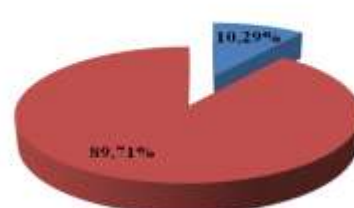

Représentation régionale en finales	Dames			Hommes			Général (Dames + Hommes)		
	Finale A	Finale B	Total	Finale A	Finale B	Total	Finale A	Finale B	Total
ILE DE FRANCE	14	32	46	27	26	53	41	58	99
NATIONALE	136	136	272	136	136	272	272	272	544
<i>% de la région en finales</i>	<i>10,29%</i>	<i>23,53%</i>	<i>16,91%</i>	<i>19,85%</i>	<i>19,12%</i>	<i>19,48%</i>	<i>15,07%</i>	<i>21,32%</i>	<i>18,20%</i>

Répresentation générale en finales

Ile de France Nationale

Répresentation Dames en finales

Ile de France Nationale

Répresentation Hommes en finales

Ile de France Nationale

Répresentation générale en finales A

Ile de France Nationale

Répresentation Dames en finales A

Ile de France Nationale

Répresentation Hommes en finales A

Ile de France Nationale

Répresentation générale en finales B

Ile de France Nationale

Répresentation Dames en finales B