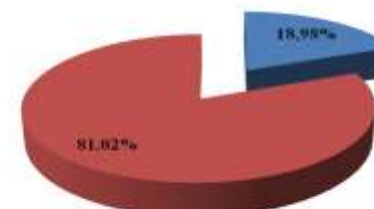

Représentation régionale en finales	Dames			Hommes			Général (Dames + Hommes)		
	Finale A	Finale B	Total	Finale A	Finale B	Total	Finale A	Finale B	Total
ILE DE FRANCE	14	32	46	27	26	53	41	58	99
NATIONALE	136	136	272	136	136	272	272	272	544
<i>% de la région en finales</i>	<i>10,29%</i>	<i>23,53%</i>	<i>16,91%</i>	<i>19,85%</i>	<i>19,12%</i>	<i>19,48%</i>	<i>15,07%</i>	<i>21,32%</i>	<i>18,20%</i>

Répresentation générale en finales

Ile de France Nationale

Répresentation Dames en finales

Ile de France Nationale

Répresentation Hommes en finales

Ile de France Nationale

Répresentation générale en finales A

Ile de France Nationale

Répresentation Dames en finales A

Ile de France Nationale

Répresentation Hommes en finales A

Ile de France Nationale

Répresentation générale en finales B

Ile de France Nationale

Répresentation Dames en finales B

Ile de France Nationale

Répresentation Hommes en finales B

Ile de France Nationale

REPARTITION DES MEDAILLES

MEDAILLES	Dames				Hommes			
	Or	Argent	Bronze	Total	Or	Argent	Bronze	Total
<i>Comité de Paris (75)</i>			2	2			1	1
MOUETTES DE PARIS LAGARDERE PARIS RACING			2	2			1	1
<i>Comité de Seine-et-Marne (77)</i>							1	1
AC PONTAULT-ROISSY							1	1
<i>Comité des Yvelines (78)</i>		1	2	3				
E VELIZY-VILLACOUBLAY		1	1	2				
CSN GUYANCOURT			1	1				
<i>Comité de l'Essonne (91)</i>		1	1	2				
SN MONTGERON		1	1	2				
<i>Comité des Hauts-de-Seine (92)</i>	1	1	1	3				
AC BOULOGNE-BILLANCOURT	1	1	1	3				
<i>Comité du Val-de-Marne (94)</i>						1		1
NOGENT 94 NATATION						1		1
<i>Comité du Val-d'Oise (95)</i>					3			3
CERGY PONTOISE NATATION					3			3
Total	1	3	6	10	3	1	2	6