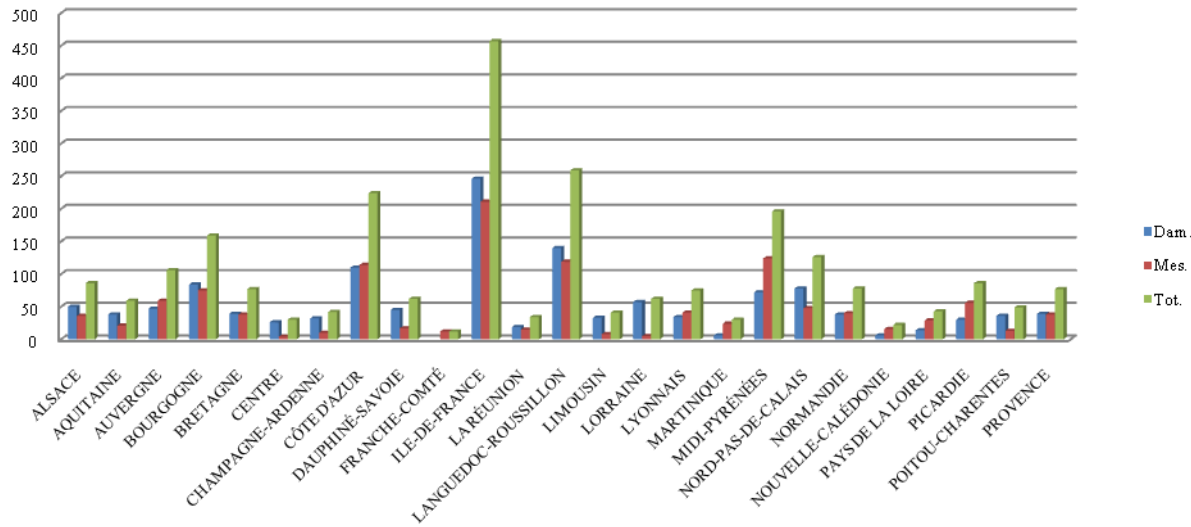

STATISTIQUES
CHAMPIONNATS DE FRANCE JEUNES
GEORGES VALLEREY (25m)
Du 17 au 19 décembre 2010

PARTICIPATION PAR REGION

Régions	Nombre de participants		
	Dam.	Mes.	Tot.
ALSACE	11	7	18
AQUITAINE	7	5	12
AUVERGNE	9	10	19
BOURGOGNE	15	14	29
BRETAGNE	7	7	14
CENTRE	4	1	5
CHAMPAGNE-ARDENNE	6	2	8
CÔTE D'AZUR	21	20	41
DAUPHINÉ-SAVOIE	9	4	13
FRANCHE-COMTÉ		2	2
ILE-DE-FRANCE	43	40	83
LA RÉUNION	3	2	5
LANGUEDOC-ROUSSILLON	29	21	50
LIMOUSIN	7	1	8
LORRAINE	10	1	11
LYONNAIS	5	7	12
MARTINIQUE	2	4	6
MIDI-PYRÉNÉES	13	21	34
NORD-PAS-DE-CALAIS	15	9	24
NORMANDIE	8	8	16
NOUVELLE-CALÉDONIE	1	2	3
PAYS DE LA LOIRE	4	6	10
PICARDIE	5	9	14
POITOU-CHARENTES	6	3	9
PROVENCE	7	7	14
TOTAL	247	213	460

Régions	Nombre d'engagements		
	Dam.	Mes.	Tot.
ALSACE	50	36	86
AQUITAINE	38	21	59
AUVERGNE	47	59	106
BOURGOGNE	84	75	159
BRETAGNE	39	38	77
CENTRE	26	4	30
CHAMPAGNE-ARDENNE	32	10	42
CÔTE D'AZUR	110	114	224
DAUPHINÉ-SAVOIE	45	17	62
FRANCHE-COMTÉ		12	12
ILE-DE-FRANCE	246	211	457
LA RÉUNION	19	15	34
LANGUEDOC-ROUSSILLON	140	119	259
LIMOUSIN	33	8	41
LORRAINE	57	5	62
LYONNAIS	34	41	75
MARTINIQUE	6	24	30
MIDI-PYRÉNÉES	72	124	196
NORD-PAS-DE-CALAIS	78	48	126
NORMANDIE	38	40	78
NOUVELLE-CALÉDONIE	6	16	22
PAYS DE LA LOIRE	14	29	43
PICARDIE	30	56	86
POITOU-CHARENTES	36	13	49
PROVENCE	39	38	77
TOTAL	1319	1173	2492

Participation des régions

Engagements par régions

Participation générale

Ile de France ■ Autres régions

Participation Dames

Ile de France ■ Autres régions

Participation Hommes

Ile de France ■ Autres régions