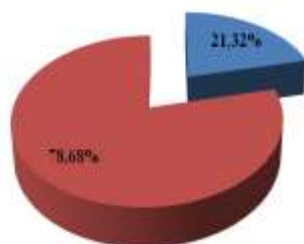

Représentation régionale en finales	Dames			Hommes			Général (Dames + Hommes)		
	Finale A	Finale B	Total	Finale A	Finale B	Total	Finale A	Finale B	Total
ILE DE FRANCE	14	32	46	27	26	53	41	58	99
NATIONALE	136	136	272	136	136	272	272	272	544
<i>% de la région en finales</i>	<i>10,29%</i>	<i>23,53%</i>	<i>16,91%</i>	<i>19,85%</i>	<i>19,12%</i>	<i>19,48%</i>	<i>15,07%</i>	<i>21,32%</i>	<i>18,20%</i>

Répresentation générale en finales

Ile de France Nationale

Répresentation Dames en finales

Ile de France Nationale

Répresentation Hommes en finales

Ile de France Nationale

Répresentation générale en finales A

Ile de France Nationale

Répresentation Dames en finales A

Ile de France Nationale

Répresentation Hommes en finales A

Ile de France Nationale

Répresentation générale en finales B

Ile de France Nationale

Répresentation Dames en finales B

Ile de France Nationale

Répresentation Hommes en finales B

Ile de France Nationale

REPARTITION DES MEDAILLES

MEDAILLES	Dames				Hommes			
	Or	Argent	Bronze	Total	Or	Argent	Bronze	Total
<i>Comité de Paris (75)</i>			2	2			1	1
MOUETTES DE PARIS LAGARDERE PARIS RACING			2	2			1	1
<i>Comité de Seine-et-Marne (77)</i>							1	1
AC PONTAULT-ROISSY							1	1
<i>Comité des Yvelines (78)</i>		1	2	3				
E VELIZY-VILLACOUBLAY		1	1	2				
CSN GUYANCOURT			1	1				
<i>Comité de l'Essonne (91)</i>		1	1	2				
SN MONTGERON		1	1	2				
<i>Comité des Hauts-de-Seine (92)</i>	1	1	1	3				
AC BOULOGNE-BILLANCOURT	1	1	1	3				
<i>Comité du Val-de-Marne (94)</i>						1		1
NOGENT 94 NATATION						1		1
<i>Comité du Val-d'Oise (95)</i>					3			3
CERGY PONTOISE NATATION					3			3
Total	1	3	6	10	3	1	2	6