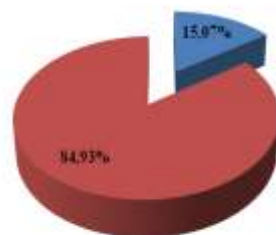

Représentation régionale en finales	Dames			Hommes			Général (Dames + Hommes)		
	Finale A	Finale B	Total	Finale A	Finale B	Total	Finale A	Finale B	Total
ILE DE FRANCE	14	32	46	27	26	53	41	58	99
NATIONALE	136	136	272	136	136	272	272	272	544
<i>% de la région en finales</i>	<i>10,29%</i>	<i>23,53%</i>	<i>16,91%</i>	<i>19,85%</i>	<i>19,12%</i>	<i>19,48%</i>	<i>15,07%</i>	<i>21,32%</i>	<i>18,20%</i>

Répresentation générale en finales

Ile de France Nationale

Répresentation Dames en finales

Ile de France Nationale

Répresentation Hommes en finales

Ile de France Nationale

Répresentation générale en finales A

Ile de France Nationale

Répresentation Dames en finales A

Ile de France Nationale

Répresentation Hommes en finales A

Ile de France Nationale

Répresentation générale en finales B

Ile de France Nationale

Répresentation Dames en finales B