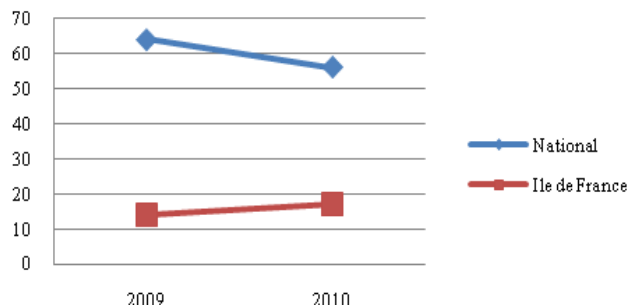

Participation masculine

Places de finalistes hommes

Médailles hommes

50m nage libre hommes

100m nage libre hommes

200m nage libre hommes

400m nage libre hommes

800m nage libre hommes

1500m nage libre hommes

50m dos hommes

100m dos hommes

200m dos hommes

50m brasse hommes

100m brasse hommes

200m brasse hommes

50m papillon hommes

100m papillon hommes

200m papillon hommes

200m 4 nages hommes

400m 4 nages hommes