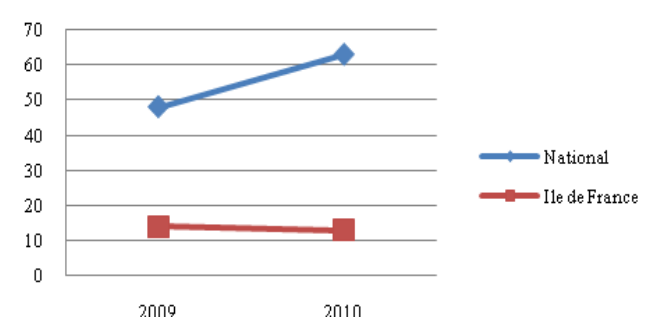

Participation masculine

Places de finalistes hommes

Médailles hommes

50m nage libre hommes

100m nage libre hommes

200m nage libre hommes

400m nage libre hommes

800m nage libre hommes

1500m nage libre hommes

50m dos hommes

100m dos hommes

200m dos hommes

50m brasse hommes

100m brasse hommes

200m brasse hommes

50m papillon hommes

100m papillon hommes

200m papillon hommes

200m 4 nages hommes

400m 4 nages hommes