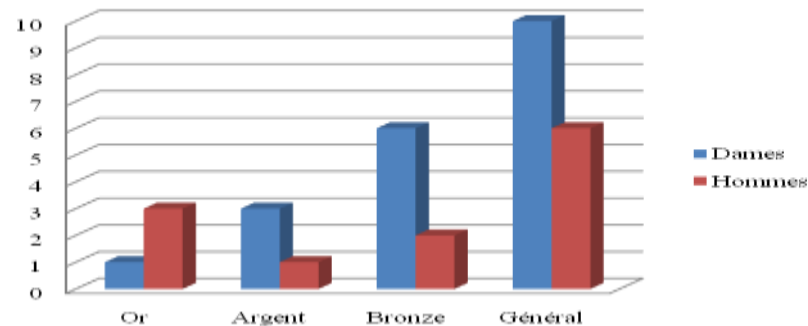

REPARTITION DES MEDAILLES

MEDAILLES	Dames				Hommes			
	Or	Argent	Bronze	Total	Or	Argent	Bronze	Total
<i>Comité de Paris (75)</i>			2	2			1	1
MOUETTES DE PARIS			2	2				
LAGARDERE PARIS RACING							1	1
<i>Comité de Seine-et-Marne (77)</i>							1	1
AC PONTAULT-ROISSY							1	1
<i>Comité des Yvelines (78)</i>		1	2	3				
E VELIZY-VILLACOUBLAY		1	1	2				
CSN GUYANCOURT			1	1				
<i>Comité de l'Essonne (91)</i>		1	1	2				
SN MONTGERON		1	1	2				
<i>Comité des Hauts-de-Seine (92)</i>	1	1	1	3				
AC BOULOGNE-BILLANCOURT	1	1	1	3				
<i>Comité du Val-de-Marne (94)</i>						1		1
NOGENT 94 NATATION						1		1
<i>Comité du Val-d'Oise (95)</i>					3			3
CERGY PONTOISE NATATION					3			3
Total	1	3	6	10	3	1	2	6

REPARTITION DES MEDAILLES	Dames				Hommes				Général			
	Or	Argent	Bronze	Total	Or	Argent	Bronze	Total	Or	Argent	Bronze	Total
ILE DE FRANCE	1	3	6	10	3	1	2	6	4	4	8	21
NATIONALE	17	17	17	51	17	17	17	51	34	34	34	102
<i>% de la région en médailles</i>	<i>5,88%</i>	<i>17,65%</i>	<i>35,30%</i>	<i>20%</i>	<i>17,65%</i>	<i>5,88%</i>	<i>11,76%</i>	<i>11,65%</i>	<i>11,76%</i>	<i>11,76%</i>	<i>23,53%</i>	<i>20,59%</i>

Répartition générale des médailles