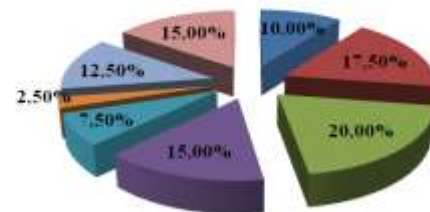

Représentation en nombre de clubs

Représentation régionale des clubs

Participation générale par département

■ 75 ■ 77 ■ 78 ■ 91 ■ 92 ■ 93 ■ 94 ■ 95

Engagements généraux par département

■ 75 ■ 77 ■ 78 ■ 91 ■ 92 ■ 93 ■ 94 ■ 95

Participation Dames par département

■ 75 ■ 77 ■ 78 ■ 91 ■ 92 ■ 93 ■ 94 ■ 95

Engagements Dames par département

■ 75 ■ 77 ■ 78 ■ 91 ■ 92 ■ 93 ■ 94 ■ 95

Participation Hommes par département

■ 75 ■ 77 ■ 78 ■ 91 ■ 92 ■ 93 ■ 94 ■ 95

Engagements Hommes par département

■ 75 ■ 77 ■ 78 ■ 91 ■ 92 ■ 93 ■ 94 ■ 95

PARTICIPATION AUX FINALES

Clubs	Dames			Hommes		
	Finale A	Finale B	Total	Finale A	Finale B	Total
Comité de Paris (75)	3	9	12	11	10	21
LAGARDERE PARIS RACING	1	5	6	4	1	5
CN EPINETTES PARIS		3	3			
MOUETTES DE PARIS	2	1	3	7	9	16
Comité de Seine-et-Marne (77)		2	2	6	4	10
LAGNY-SUR-MARNE NAT.				2		2
US JEUNESSE MITRY-MORY					1	1
AS LE PLESSIS-SAVIGNY					2	2
AQUA CLUB PONTAULT-ROISSY		2	2	4	1	5
Comité des Yvelines (78)	5	3	8	2	5	7
CN POISSY					3	3
CNO ST-GERMAIN-EN-LAYE				2	2	4
ESPADON VÉLIZY-VILLACOUBLAY	3		3			
CSN GUYANCOURT	2	3	4			
Comité de l'Essonne (91)	2	4	6	3	4	7
CN VIRY-CHÂTILLON					3	3
ES MASSY NATATION		1	1	3	1	4
SN MONTGERON	2	2	4			
CN ST-MICHEL-SUR-ORGE		1	1			
Comité des Hauts-de-Seine (92)	4	3	7			
AC BOULOGNE-BILLANCOURT	3	2	5			
STADE DE VANVES	1	1	2			
Comité du Val-de-Marne (94)		6	6	2	1	3
U.S CRETEIL NATATION		1	1			
NOGENT NATATION 94		5	5	2	1	3
Comité du Val d'Oise (95)		5	5	3	2	5
CERGY PONTOISE NATATION		1	1	3	2	5
AAS SARCELLES NATATION 95		4	4			

Représentation régionale en finales	Dames			Hommes			Général (Dames + Hommes)		
	Finale A	Finale B	Total	Finale A	Finale B	Total	Finale A	Finale B	Total
ILE DE FRANCE	14	32	46	27	26	53	41	58	99
NATIONALE	136	136	272	136	136	272	272	272	544
<i>% de la région en finales</i>	<i>10,29%</i>	<i>23,53%</i>	<i>16,91%</i>	<i>19,85%</i>	<i>19,12%</i>	<i>19,48%</i>	<i>15,07%</i>	<i>21,32%</i>	<i>18,20%</i>