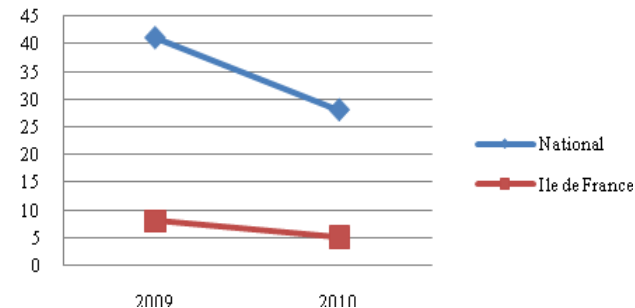

200m papillon hommes