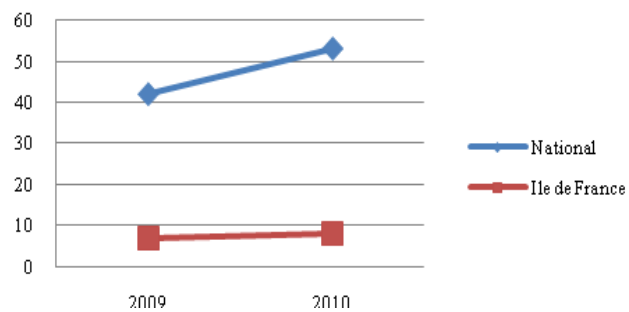

Participation masculine

Places de finalistes hommes

Médailles hommes

50m nage libre hommes

100m nage libre hommes

200m nage libre hommes

400m nage libre hommes

800m nage libre hommes

1500m nage libre hommes

50m dos hommes

100m dos hommes

200m dos hommes

50m brasse hommes

100m brasse hommes

200m brasse hommes

50m papillon hommes

100m papillon hommes

200m papillon hommes

200m 4 nages hommes

400m 4 nages hommes