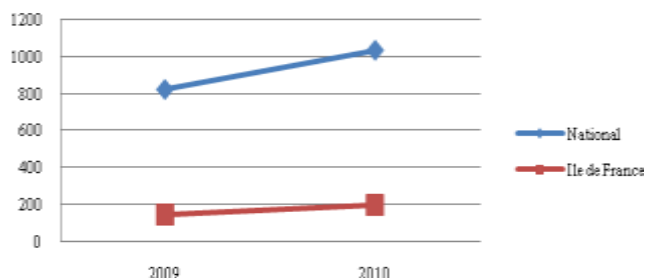

Clubs	Hommes									
	Nombre de participants					Nombre de performances				
	1997	1996	1995	1994	1993	1997	1996	1995	1994	1993
Comité de Paris (75)	2		3	3	2	8		5		10
LAGARDERE PARIS RACING	1				1	4				10
MOUETTES DE PARIS	1		1			4		5		
Comité de Seine-et-Marne (77)	1		2	3	1	7		7	18	3
LAGNY-SUR-MARNE NAT.					1					3
US JEUNESSE MITRY-MORY			1					3		
AS LE PLESSIS-SAVIGNY				1					3	
AC PONTAULT-ROISSY	1		1	2		7		4	15	
Comité des Yvelines (78)	1	2	3	1	1	5	12	16	3	5
SN VERSAILLES		1			1		6			5
CN POISSY			1					7		
CNO ST-GERMAIN-EN-LAYE			2	1				9	3	
NAUTIC CLUB RAMBOUILLET		1					6			
AQUA VALLÉE-DE-CHEVREUSE	1					5				
Comité de l'Essonne (91)	1	1	1	1	1	6	5	12	10	6
CN BRUNOY-ESSONNE		1					5			
CN VIRY-CHÂTILLON			1					8		
ES MASSY NATATION	1			1		6			10	
CO ULIS NATATION					1					6
CN ST-MICHEL-SUR-ORGE			1					4		
Comité des Hauts-de-Seine (92)		1	1		1		3	4		3
AC BOULOG.-BILLANCOURT					1					3
ES NANTERRE			1					4		
OL. LA GARENNE-COLOMBES		1					3			
Comité de Seine-St-Denis (93)			1					5		
RSC MONTREUIL			1					5		
Comité du Val-de-Marne (94)		1	1	2	1		3	4	10	7
US CRETEIL NATATION		1					3			
ES VITRY				1					4	
NOGENT NATATION 94				1	1				6	7
RED STAR CLUB CHAMPIGNY			1					4		
Comité du Val d'Oise (95)			4		2			19		14
AS ARGENTEUIL NATATION			1					5		
CERGY PONTOISE NATATION			3		1			14		9
AAS SARCELLES NAT. 95										
ASN LOUVRES-ROISSY-SURV.					1					5
Total régional	5	5	15	7	8	26	23	72	41	48
Total national	15	18	67	47	66	89	91	286	200	262
Représentation en %	33,33%	27,77%	22,39%	14,89%	12,12%	29,21%	25,27%	25,17%	20,50%	18,32%

Participation féminine

Place de finalistes dames

Médailles dames

50m nagelibre dames

100m nagelibre dames

200m nagelibre dames

400m nagelibre dames

800m nagelibre dames