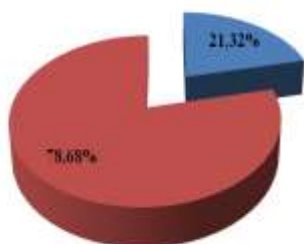

Représentation régionale en finales	Dames			Hommes			Général (Dames + Hommes)		
	Finale A	Finale B	Total	Finale A	Finale B	Total	Finale A	Finale B	Total
ILE DE FRANCE	14	32	46	27	26	53	41	58	99
NATIONALE	136	136	272	136	136	272	272	272	544
<i>% de la région en finales</i>	<i>10,29%</i>	<i>23,53%</i>	<i>16,91%</i>	<i>19,85%</i>	<i>19,12%</i>	<i>19,48%</i>	<i>15,07%</i>	<i>21,32%</i>	<i>18,20%</i>

Répresentation générale en finales

Ile de France Nationale

Répresentation Dames en finales

Ile de France Nationale

Répresentation Hommes en finales

Ile de France Nationale

Répresentation générale en finales A

Ile de France Nationale

Répresentation Dames en finales A

Ile de France Nationale

Répresentation Hommes en finales A

Ile de France Nationale

Répresentation générale en finales B

Ile de France Nationale

Répresentation Dames en finales B

Ile de France Nationale

Répresentation Hommes en finales B

Ile de France Nationale

REPARTITION DES MEDAILLES

MEDAILLES	Dames				Hommes			
	Or	Argent	Bronze	Total	Or	Argent	Bronze	Total
<i>Comité de Paris (75)</i>			2	2			1	1
MOUETTES DE PARIS			2	2				
LAGARDERE PARIS RACING							1	1
<i>Comité de Seine-et-Marne (77)</i>							1	1
AC PONTAULT-ROISSY							1	1
<i>Comité des Yvelines (78)</i>		1	2	3				
E VELIZY-VILLACOUBLAY		1	1	2				
CSN GUYANCOURT			1	1				
<i>Comité de l'Essonne (91)</i>		1	1	2				
SN MONTGERON		1	1	2				
<i>Comité des Hauts-de-Seine (92)</i>	1	1	1	3				
AC BOULOGNE-BILLANCOURT	1	1	1	3				
<i>Comité du Val-de-Marne (94)</i>						1		1
NOGENT 94 NATATION						1		1
<i>Comité du Val-d'Oise (95)</i>					3			3
CERGY PONTOISE NATATION					3			3
Total	1	3	6	10	3	1	2	6