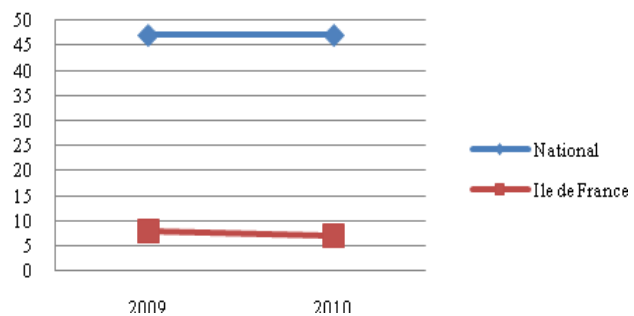

Participation masculine

Places de finalistes hommes

Médailles hommes

50m nage libre hommes

100m nage libre hommes

200m nage libre hommes

400m nage libre hommes

800m nage libre hommes

1500m nage libre hommes

50m dos hommes

100m dos hommes

200m dos hommes

50m brasse hommes

100m brasse hommes

200m brasse hommes

50m papillon hommes

100m papillon hommes

200m papillon hommes

200m 4 nages hommes

400m 4 nages hommes