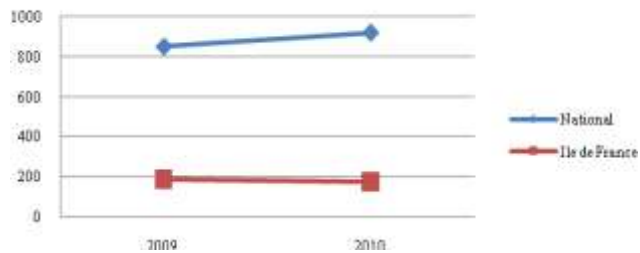

Participation féminine

Place de finalistes dames

Médailles dames

50m nagelibre dames

100m nagelibre dames

200m nagelibre dames

400m nagelibre dames

800m nagelibre dames

1500m nagelibre dames

50m dos dames

100m dos dames

200m dos dames

50m brasse dames

100m brasse dames

200m brasse dames

50m papillon dames

100m papillon dames

200m papillon dames

200m 4 nages dames

400m 4 nages dames

HOMMES	2009		2010		HOMMES	2009	2010	HOMMES	2009			2010				
HOMMES	Engagements FFN	Engagements CIF	Engagements FFN	Engagements CIF	PLACES DE FINALISTES	Finalistes A	Finalistes B	Finalistes A	Finalistes B	MEDAILLES	Or	Argent	Bronze	Or	Argent	Bronze
50m nage libre	77	18	76	15	50m nage libre		3	1		50m nage libre						
100m nage libre	65	15	75	12	100m nage libre	1	1	1	1	100m nage libre						
200m nage libre	74	11	74	7	200m nage libre		1		1	200m nage libre						
400m nage libre	53	10	56	9	400m nage libre	1		1	1	400m nage libre						
800m nage libre			22	2	800m nage libre			1	1	800m nage libre						
1500m nage libre	37	9	36	7	1500m nage libre		2	1	1	1500m nage libre						
50m dos	55	13	49	10	50m dos	1	2	2		50m dos	1					
100m dos	46	12	59	13	100m dos	3		1		100m dos	1					
200m dos	48	14	63	13	200m dos	2	4	1	1	200m dos	1					
50m brasse	47	8	47	7	50m brasse	2	1	1	2	50m brasse	1			1		
100m brasse	42	7	53	8	100m brasse	2	1	1	1	100m brasse	1			1		
200m brasse	33	4	45	5	200m brasse	2	1	1	1	200m brasse	1			1		
50m papillon	64	14	56	17	50m papillon	2	3	2		50m papillon						1
100m papillon	49	15	76	18	100m papillon	3	1	1	2	100m papillon	1				1	
200m papillon	41	8	28	5	200m papillon	2	1	1	1	200m papillon	1					
200m 4 nages	75	17	65	16	200m 4 nages	1	3	2	1	200m 4 nages			1			1
400m 4 nages	45	9	41	10	400m 4 nages	1	4	2	3	400m 4 nages						

Participation masculine

Places de finalistes hommes

Médailles hommes

50m nage libre hommes

100m nage libre hommes

200m nage libre hommes

400m nage libre hommes

800m nage libre hommes