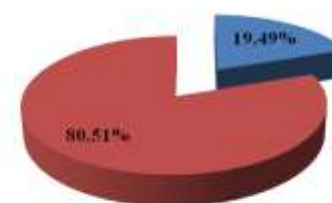

Représentation régionale en finales	Dames			Hommes			Général (Dames + Hommes)		
	Finale A	Finale B	Total	Finale A	Finale B	Total	Finale A	Finale B	Total
ILE DE FRANCE	14	32	46	27	26	53	41	58	99
NATIONALE	136	136	272	136	136	272	272	272	544
<i>% de la région en finales</i>	<i>10,29%</i>	<i>23,53%</i>	<i>16,91%</i>	<i>19,85%</i>	<i>19,12%</i>	<i>19,48%</i>	<i>15,07%</i>	<i>21,32%</i>	<i>18,20%</i>

Répresentation générale en finales

Ile de France Nationale

Répresentation Dames en finales

Ile de France Nationale

Répresentation Hommes en finales

Ile de France Nationale

Répresentation générale en finales A

Ile de France Nationale

Répresentation Dames en finales A

Ile de France Nationale

Répresentation Hommes en finales A

Ile de France Nationale

Répresentation générale en finales B

Ile de France Nationale

Répresentation Dames en finales B