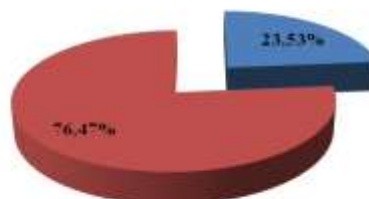

Représentation régionale en finales	Dames			Hommes			Général (Dames + Hommes)		
	Finale A	Finale B	Total	Finale A	Finale B	Total	Finale A	Finale B	Total
ILE DE FRANCE	14	32	46	27	26	53	41	58	99
NATIONALE	136	136	272	136	136	272	272	272	544
<i>% de la région en finales</i>	<i>10,29%</i>	<i>23,53%</i>	<i>16,91%</i>	<i>19,85%</i>	<i>19,12%</i>	<i>19,48%</i>	<i>15,07%</i>	<i>21,32%</i>	<i>18,20%</i>

Répresentation générale en finales

Ile de France Nationale

Répresentation Dames en finales

Ile de France Nationale

Répresentation Hommes en finales

Ile de France Nationale

Répresentation générale en finales A

Ile de France Nationale

Répresentation Dames en finales A

Ile de France Nationale

Répresentation Hommes en finales A

Ile de France Nationale

Répresentation générale en finales B

Ile de France Nationale

Répresentation Dames en finales B

Ile de France Nationale

Répresentation Hommes en finales B

Ile de France Nationale

REPARTITION DES MEDAILLES

MEDAILLES	Dames				Hommes			
	Or	Argent	Bronze	Total	Or	Argent	Bronze	Total
<i>Comité de Paris (75)</i>			2	2			1	1
MOUETTES DE PARIS			2	2				
LAGARDERE PARIS RACING							1	1
<i>Comité de Seine-et-Marne (77)</i>							1	1
AC PONTAULT-ROISSY							1	1
<i>Comité des Yvelines (78)</i>		1	2	3				
E VELIZY-VILLACOUBLAY		1	1	2				
CSN GUYANCOURT			1	1				
<i>Comité de l'Essonne (91)</i>		1	1	2				
SN MONTGERON		1	1	2				
<i>Comité des Hauts-de-Seine (92)</i>	1	1	1	3				
AC BOULOGNE-BILLANCOURT	1	1	1	3				
<i>Comité du Val-de-Marne (94)</i>						1		1
NOGENT 94 NATATION						1		1
<i>Comité du Val-d'Oise (95)</i>					3			3
CERGY PONTOISE NATATION					3			3
Total	1	3	6	10	3	1	2	6