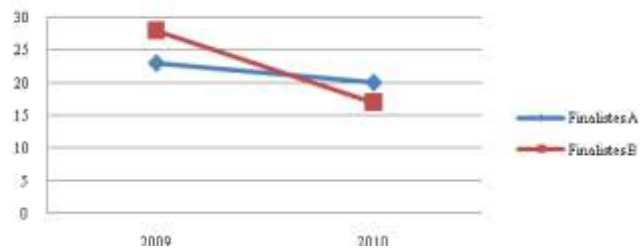

Participation féminine

Place de finalistes dames

Médailles dames

50m nagelibre dames

100m nagelibre dames

200m nagelibre dames

400m nagelibre dames

800m nagelibre dames

1500m nagelibre dames

50m dos dames

100m dos dames

200m dos dames

50m brasse dames

100m brasse dames

200m brasse dames

50m papillon dames

100m papillon dames

200m papillon dames

200m 4 nages dames

400m 4 nages dames

HOMMES	2009		2010		HOMMES	2009	2010	HOMMES	2009			2010				
HOMMES	Engagements FFN	Engagements CIF	Engagements FFN	Engagements CIF	PLACES DE FINALISTES	Finalistes A	Finalistes B	Finalistes A	Finalistes B	MEDAILLES	Or	Argent	Bronze	Or	Argent	Bronze
50m nage libre	77	18	76	15	50m nage libre		3	1		50m nage libre						
100m nage libre	65	15	75	12	100m nage libre	1	1	1	1	100m nage libre						
200m nage libre	74	11	74	7	200m nage libre		1		1	200m nage libre						
400m nage libre	53	10	56	9	400m nage libre	1		1	1	400m nage libre						
800m nage libre			22	2	800m nage libre			1	1	800m nage libre						
1500m nage libre	37	9	36	7	1500m nage libre		2	1	1	1500m nage libre						
50m dos	55	13	49	10	50m dos	1	2	2		50m dos	1					
100m dos	46	12	59	13	100m dos	3		1		100m dos	1					
200m dos	48	14	63	13	200m dos	2	4	1	1	200m dos	1					
50m brasse	47	8	47	7	50m brasse	2	1	1	2	50m brasse	1			1		
100m brasse	42	7	53	8	100m brasse	2	1	1	1	100m brasse	1			1		
200m brasse	33	4	45	5	200m brasse	2	1	1	1	200m brasse	1			1		
50m papillon	64	14	56	17	50m papillon	2	3	2		50m papillon						1
100m papillon	49	15	76	18	100m papillon	3	1	1	2	100m papillon	1				1	
200m papillon	41	8	28	5	200m papillon	2	1	1	1	200m papillon	1					
200m 4 nages	75	17	65	16	200m 4 nages	1	3	2	1	200m 4 nages			1			1
400m 4 nages	45	9	41	10	400m 4 nages	1	4	2	3	400m 4 nages						

Participation masculine

Places de finalistes hommes

Médailles hommes

50m nage libre hommes

100m nage libre hommes

200m nage libre hommes

400m nage libre hommes

800m nage libre hommes