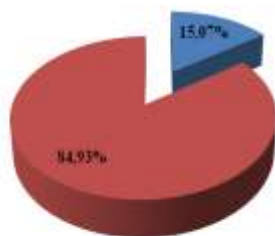

Représentation régionale en finales	Dames			Hommes			Général (Dames + Hommes)		
	Finale A	Finale B	Total	Finale A	Finale B	Total	Finale A	Finale B	Total
ILE DE FRANCE	14	32	46	27	26	53	41	58	99
NATIONALE	136	136	272	136	136	272	272	272	544
<i>% de la région en finales</i>	<i>10,29%</i>	<i>23,53%</i>	<i>16,91%</i>	<i>19,85%</i>	<i>19,12%</i>	<i>19,48%</i>	<i>15,07%</i>	<i>21,32%</i>	<i>18,20%</i>

Répresentation générale en finales

Ile de France Nationale

Répresentation Dames en finales

Ile de France Nationale

Répresentation Hommes en finales

Ile de France Nationale

Répresentation générale en finales A

Ile de France Nationale

Répresentation Dames en finales A

Ile de France Nationale

Répresentation Hommes en finales A

Ile de France Nationale

Répresentation générale en finales B

Ile de France Nationale

Répresentation Dames en finales B