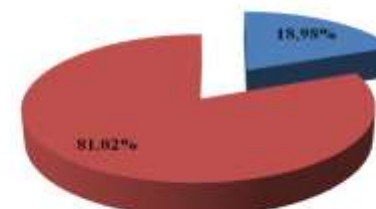

Répresentation Hommes en finales B

Ile de France Nationale