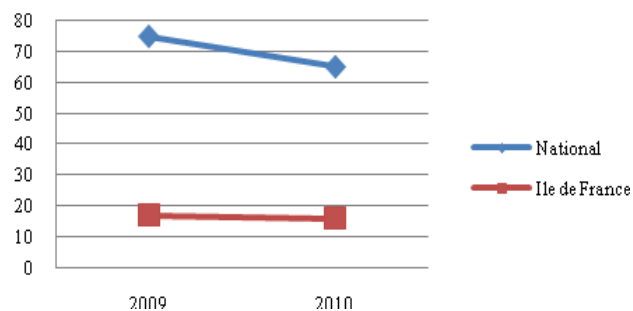

Participation masculine

Places de finalistes hommes

Médailles hommes

50m nage libre hommes

100m nage libre hommes

200m nage libre hommes

400m nage libre hommes

800m nage libre hommes

1500m nage libre hommes

50m dos hommes

100m dos hommes

200m dos hommes

50m brasse hommes

100m brasse hommes

200m brasse hommes

50m papillon hommes

100m papillon hommes

200m papillon hommes

200m 4 nages hommes

400m 4 nages hommes