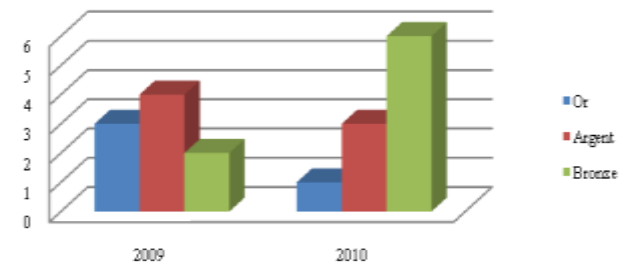

STATISTIQUES REGIONALES
CHAMPIONNATS DE FRANCE JEUNES (25m)

DAMES	2009		2010		DAMES	2009		2010		DAMES	2009			2010		
	Engagements FFN	Engagements CIF	Engagements FFN	Engagements CIF		Finalistes A	Finalistes B	Finalistes A	Finalistes B		Or	Argent	Bronze	Or	Argent	Bronze
PARTICIPATION GENERALE					PLACES DE FINALISTES					MEDAILLES						
50m nage libre	75	17	92	21	50m nage libre		1	1	2	50m nage libre						1
100m nage libre	64	11	79	18	100m nage libre	1	1	1	3	100m nage libre	1					1
200m nage libre	70	11	79	18	200m nage libre	1	1	1	2	200m nage libre			1			1
400m nage libre	38	3	65	11	400m nage libre	1		1		400m nage libre	1				1	
800m nage libre	36	2	50	5	800m nage libre	1	1	1		800m nage libre		1		1		
1500m nage libre			21	4	1500m nage libre				1	1500m nage libre						
50m dos	50	9	51	12	50m dos	2	2	2	3	50m dos					1	1
100m dos	49	11	68	17	100m dos	2	2	2	3	100m dos					1	1
200m dos	43	14	62	14	200m dos	2		2	4	200m dos						
50m brasse	51	4	43	7	50m brasse	1	1		2	50m brasse		1				
100m brasse	43	4	57	9	100m brasse	1			3	100m brasse						
200m brasse	40	3	46	6	200m brasse		1	1		200m brasse						
50m papillon	66	12	70	14	50m papillon	2	1		1	50m papillon						
100m papillon	51	12	80	14	100m papillon	1	2		2	100m papillon	1					
200m papillon	41	10	45	6	200m papillon	3			2	200m papillon		1				
200m 4 nages	69	12	76	13	200m 4 nages	2		1	2	200m 4 nages			1			
400m 4 nages	38	9	52	8	400m 4 nages	2	2	1	2	400m 4 nages		1				1

Participation féminine

Place de finalistes dames

Médailles dames

50m nagelibre dames

100m nagelibre dames

200m nagelibre dames

400m nagelibre dames

800m nagelibre dames