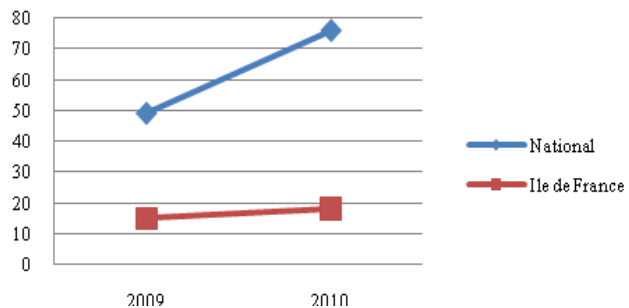

Participation masculine

Places de finalistes hommes

Médailles hommes

50m nage libre hommes

100m nage libre hommes

200m nage libre hommes

400m nage libre hommes

800m nage libre hommes

1500m nage libre hommes

50m dos hommes

100m dos hommes

200m dos hommes

50m brasse hommes

100m brasse hommes

200m brasse hommes

50m papillon hommes

100m papillon hommes

200m papillon hommes

200m 4 nages hommes

400m 4 nages hommes