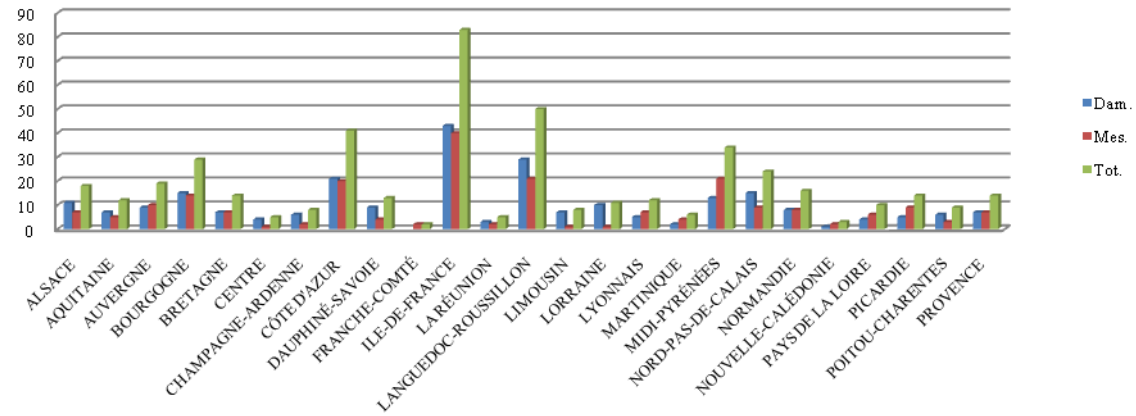

Participation des régions