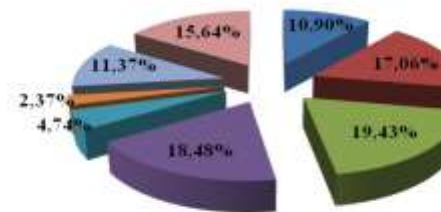

Représentation en nombre de clubs

Représentation régionale des clubs

Participation générale par département

■ 75 ■ 77 ■ 78 ■ 91 ■ 92 ■ 93 ■ 94 ■ 95

Engagements généraux par département

■ 75 ■ 77 ■ 78 ■ 91 ■ 92 ■ 93 ■ 94 ■ 95

Participation Dames par département

■ 75 ■ 77 ■ 78 ■ 91 ■ 92 ■ 93 ■ 94 ■ 95

Engagements Dames par département

■ 75 ■ 77 ■ 78 ■ 91 ■ 92 ■ 93 ■ 94 ■ 95

Participation Hommes par département

■ 75 ■ 77 ■ 78 ■ 91 ■ 92 ■ 93 ■ 94 ■ 95

Engagements Hommes par département

■ 75 ■ 77 ■ 78 ■ 91 ■ 92 ■ 93 ■ 94 ■ 95

PARTICIPATION AUX FINALES

Clubs	Dames			Hommes		
	Finale A	Finale B	Total	Finale A	Finale B	Total
Comité de Paris (75)	3	9	12	11	10	21
LAGARDERE PARIS RACING	1	5	6	4	1	5
CN EPINETTES PARIS		3	3			
MOUETTES DE PARIS	2	1	3	7	9	16
Comité de Seine-et-Marne (77)		2	2	6	4	10
LAGNY-SUR-MARNE NAT.				2		2
US JEUNESSE MITRY-MORY					1	1
AS LE PLESSIS-SAVIGNY					2	2
AQUA CLUB PONTAULT-ROISSY		2	2	4	1	5
Comité des Yvelines (78)	5	3	8	2	5	7
CN POISSY					3	3
CNO ST-GERMAIN-EN-LAYE				2	2	4
ESPADON VÉLIZY-VILLACOUBLAY	3		3			
CSN GUYANCOURT	2	3	4			
Comité de l'Essonne (91)	2	4	6	3	4	7
CN VIRY-CHÂTILLON					3	3
ES MASSY NATATION		1	1	3	1	4
SN MONTGERON	2	2	4			
CN ST-MICHEL-SUR-ORGE		1	1			
Comité des Hauts-de-Seine (92)	4	3	7			
AC BOULOGNE-BILLANCOURT	3	2	5			
STADE DE VANVES	1	1	2			
Comité du Val-de-Marne (94)		6	6	2	1	3
U.S CRETEIL NATATION		1	1			
NOGENT NATATION 94		5	5	2	1	3
Comité du Val d'Oise (95)		5	5	3	2	5
CERGY PONTOISE NATATION		1	1	3	2	5
AAS SARCELLES NATATION 95		4	4			

Représentation régionale en finales	Dames			Hommes			Général (Dames + Hommes)		
	Finale A	Finale B	Total	Finale A	Finale B	Total	Finale A	Finale B	Total
ILE DE FRANCE	14	32	46	27	26	53	41	58	99
NATIONALE	136	136	272	136	136	272	272	272	544
<i>% de la région en finales</i>	<i>10,29%</i>	<i>23,53%</i>	<i>16,91%</i>	<i>19,85%</i>	<i>19,12%</i>	<i>19,48%</i>	<i>15,07%</i>	<i>21,32%</i>	<i>18,20%</i>