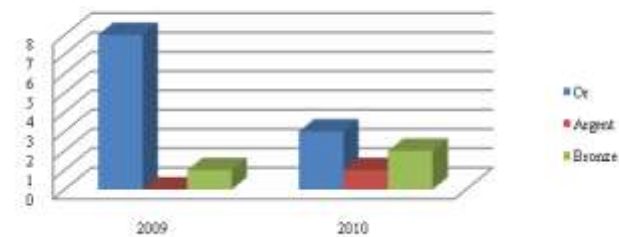

100m papillon dames

200m papillon dames

200m 4 nages dames

400m 4 nages dames

HOMMES	2009		2010		HOMMES	2009	2010	HOMMES	2009			2010				
HOMMES	Engagements FFN	Engagements CIF	Engagements FFN	Engagements CIF	PLACES DE FINALISTES	Finalistes A	Finalistes B	Finalistes A	Finalistes B	MEDAILLES	Or	Argent	Bronze	Or	Argent	Bronze
50m nage libre	77	18	76	15	50m nage libre		3	1		50m nage libre						
100m nage libre	65	15	75	12	100m nage libre	1	1	1	1	100m nage libre						
200m nage libre	74	11	74	7	200m nage libre		1		1	200m nage libre						
400m nage libre	53	10	56	9	400m nage libre	1		1	1	400m nage libre						
800m nage libre			22	2	800m nage libre			1	1	800m nage libre						
1500m nage libre	37	9	36	7	1500m nage libre		2	1	1	1500m nage libre						
50m dos	55	13	49	10	50m dos	1	2	2		50m dos	1					
100m dos	46	12	59	13	100m dos	3		1		100m dos	1					
200m dos	48	14	63	13	200m dos	2	4	1	1	200m dos	1					
50m brasse	47	8	47	7	50m brasse	2	1	1	2	50m brasse	1			1		
100m brasse	42	7	53	8	100m brasse	2	1	1	1	100m brasse	1			1		
200m brasse	33	4	45	5	200m brasse	2	1	1	1	200m brasse	1			1		
50m papillon	64	14	56	17	50m papillon	2	3	2		50m papillon						1
100m papillon	49	15	76	18	100m papillon	3	1	1	2	100m papillon	1				1	
200m papillon	41	8	28	5	200m papillon	2	1	1	1	200m papillon	1					
200m 4 nages	75	17	65	16	200m 4 nages	1	3	2	1	200m 4 nages			1			1
400m 4 nages	45	9	41	10	400m 4 nages	1	4	2	3	400m 4 nages						

Participation masculine

Places de finalistes hommes

Médailles hommes

50m nage libre hommes

100m nage libre hommes

200m nage libre hommes

400m nage libre hommes

800m nage libre hommes