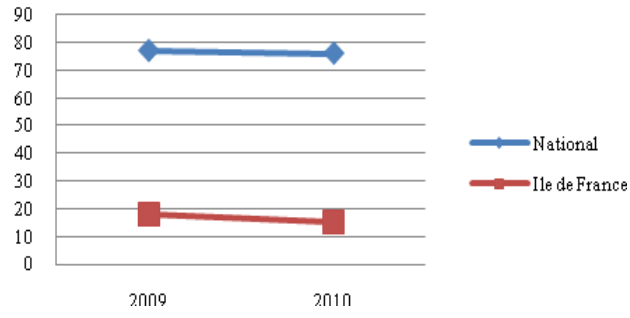

Participation masculine

Places de finalistes hommes

Médailles hommes

50m nage libre hommes

100m nage libre hommes

200m nage libre hommes

400m nage libre hommes

800m nage libre hommes