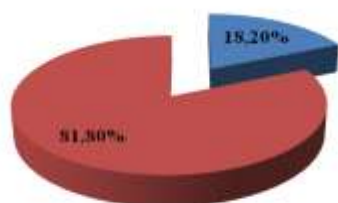

Répresentation générale en finales

Ile de France Nationale