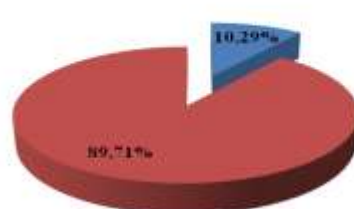

Représentation régionale en finales	Dames			Hommes			Général (Dames + Hommes)		
	Finale A	Finale B	Total	Finale A	Finale B	Total	Finale A	Finale B	Total
ILE DE FRANCE	14	32	46	27	26	53	41	58	99
NATIONALE	136	136	272	136	136	272	272	272	544
<i>% de la région en finales</i>	<i>10,29%</i>	<i>23,53%</i>	<i>16,91%</i>	<i>19,85%</i>	<i>19,12%</i>	<i>19,48%</i>	<i>15,07%</i>	<i>21,32%</i>	<i>18,20%</i>

Répresentation générale en finales

Ile de France Nationale

Répresentation Dames en finales

Ile de France Nationale

Répresentation Hommes en finales

Ile de France Nationale

Répresentation générale en finales A

Ile de France Nationale

Répresentation Dames en finales A

Ile de France Nationale

Répresentation Hommes en finales A

Ile de France Nationale

Répresentation générale en finales B

Ile de France Nationale

Répresentation Dames en finales B