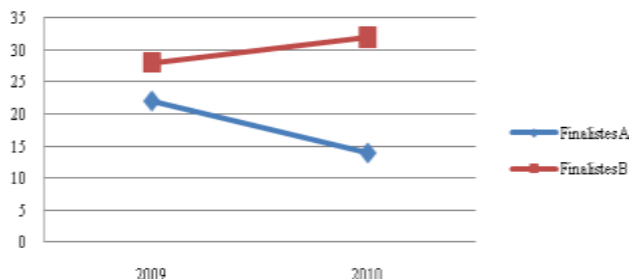

Clubs	Hommes									
	Nombre de participants					Nombre de performances				
	1997	1996	1995	1994	1993	1997	1996	1995	1994	1993
Comité de Paris (75)	2		3	3	2	8		5		10
LAGARDERE PARIS RACING	1				1	4				10
MOUETTES DE PARIS	1		1			4		5		
Comité de Seine-et-Marne (77)	1		2	3	1	7		7	18	3
LAGNY-SUR-MARNE NAT.					1					3
US JEUNESSE MITRY-MORY			1					3		
AS LE PLESSIS-SAVIGNY				1					3	
AC PONTAULT-ROISSY	1		1	2		7		4	15	
Comité des Yvelines (78)	1	2	3	1	1	5	12	16	3	5
SN VERSAILLES		1			1		6			5
CN POISSY			1					7		
CNO ST-GERMAIN-EN-LAYE			2	1				9	3	
NAUTIC CLUB RAMBOUILLET		1					6			
AQUA VALLÉE-DE-CHEVREUSE	1					5				
Comité de l'Essonne (91)	1	1	1	1	1	6	5	12	10	6
CN BRUNOY-ESSONNE		1					5			
CN VIRY-CHÂTILLON			1					8		
ES MASSY NATATION	1			1		6			10	
CO ULIS NATATION					1					6
CN ST-MICHEL-SUR-ORGE			1					4		
Comité des Hauts-de-Seine (92)		1	1		1		3	4		3
AC BOULOG.-BILLANCOURT					1					3
ES NANTERRE			1					4		
OL. LA GARENNE-COLOMBES		1					3			
Comité de Seine-St-Denis (93)			1					5		
RSC MONTREUIL			1					5		
Comité du Val-de-Marne (94)		1	1	2	1		3	4	10	7
US CRETEIL NATATION		1					3			
ES VITRY				1					4	
NOGENT NATATION 94				1	1				6	7
RED STAR CLUB CHAMPIGNY			1					4		
Comité du Val d'Oise (95)			4		2			19		14
AS ARGENTEUIL NATATION			1					5		
CERGY PONTOISE NATATION			3		1			14		9
AAS SARCELLES NAT. 95										
ASN LOUVRES-ROISSY-SURV.					1					5
Total régional	5	5	15	7	8	26	23	72	41	48
Total national	15	18	67	47	66	89	91	286	200	262
Représentation en %	33,33%	27,77%	22,39%	14,89%	12,12%	29,21%	25,27%	25,17%	20,50%	18,32%

Participation féminine

Place de finalistes dames

Médailles dames

50m nagelibre dames

100m nagelibre dames

200m nagelibre dames

400m nagelibre dames

800m nagelibre dames