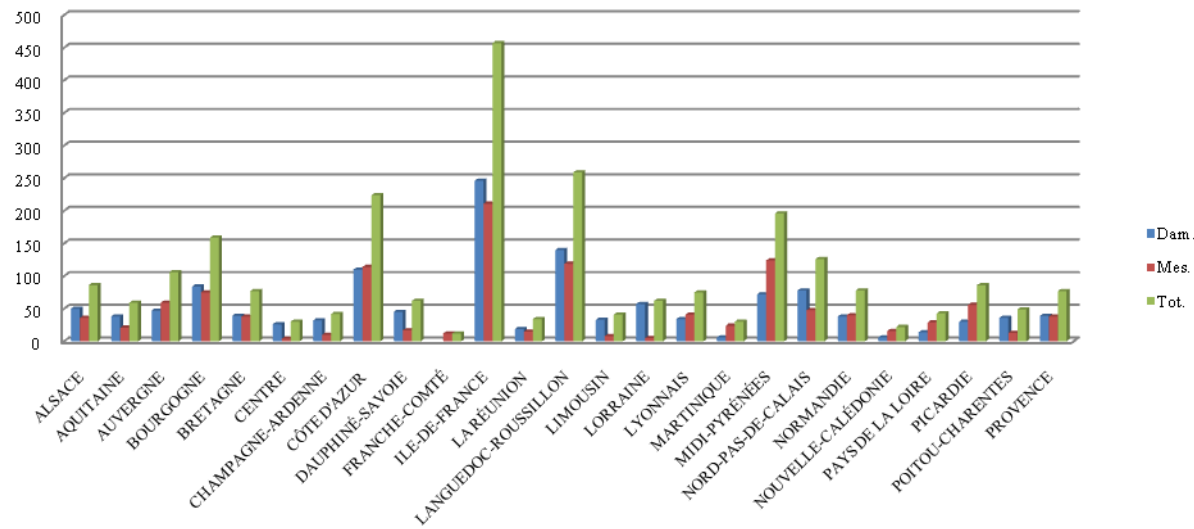

Engagements par régions