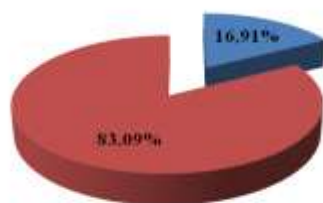

Engagements Hommes par département

■ 75 ■ 77 ■ 78 ■ 91 ■ 92 ■ 93 ■ 94 ■ 95

PARTICIPATION AUX FINALES

Clubs	Dames			Hommes		
	Finale A	Finale B	Total	Finale A	Finale B	Total
Comité de Paris (75)	3	9	12	11	10	21
LAGARDERE PARIS RACING	1	5	6	4	1	5
CN EPINETTES PARIS		3	3			
MOUETTES DE PARIS	2	1	3	7	9	16
Comité de Seine-et-Marne (77)		2	2	6	4	10
LAGNY-SUR-MARNE NAT.				2		2
US JEUNESSE MITRY-MORY					1	1
AS LE PLESSIS-SAVIGNY					2	2
AQUA CLUB PONTAULT-ROISSY		2	2	4	1	5
Comité des Yvelines (78)	5	3	8	2	5	7
CN POISSY					3	3
CNO ST-GERMAIN-EN-LAYE				2	2	4
ESPADON VÉLIZY-VILLACOUBLAY	3		3			
CSN GUYANCOURT	2	3	4			
Comité de l'Essonne (91)	2	4	6	3	4	7
CN VIRY-CHÂTILLON					3	3
ES MASSY NATATION		1	1	3	1	4
SN MONTGERON	2	2	4			
CN ST-MICHEL-SUR-ORGE		1	1			
Comité des Hauts-de-Seine (92)	4	3	7			
AC BOULOGNE-BILLANCOURT	3	2	5			
STADE DE VANVES	1	1	2			
Comité du Val-de-Marne (94)		6	6	2	1	3
U.S CRETEIL NATATION		1	1			
NOGENT NATATION 94		5	5	2	1	3
Comité du Val d'Oise (95)		5	5	3	2	5
CERGY PONTOISE NATATION		1	1	3	2	5
AAS SARCELLES NATATION 95		4	4			

Représentation régionale en finales	Dames			Hommes			Général (Dames + Hommes)		
	Finale A	Finale B	Total	Finale A	Finale B	Total	Finale A	Finale B	Total
ILE DE FRANCE	14	32	46	27	26	53	41	58	99
NATIONALE	136	136	272	136	136	272	272	272	544
<i>% de la région en finales</i>	<i>10,29%</i>	<i>23,53%</i>	<i>16,91%</i>	<i>19,85%</i>	<i>19,12%</i>	<i>19,48%</i>	<i>15,07%</i>	<i>21,32%</i>	<i>18,20%</i>

Répresentation générale en finales

Ile de France Nationale

Répresentation Dames en finales

Ile de France Nationale

Répresentation Hommes en finales

Ile de France Nationale

Répresentation générale en finales A