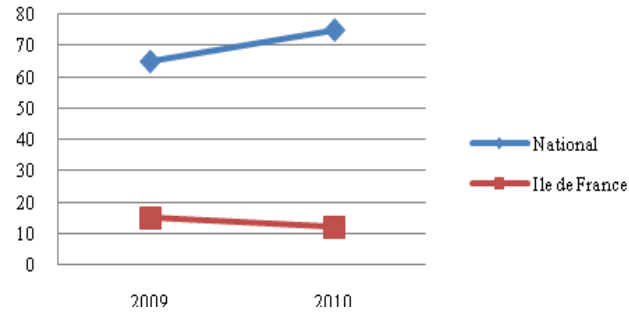

Participation masculine

Places de finalistes hommes

Médailles hommes

50m nage libre hommes

100m nage libre hommes

200m nage libre hommes

400m nage libre hommes

800m nage libre hommes