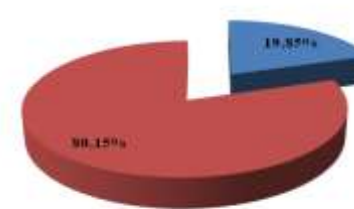

Représentation régionale en finales	Dames			Hommes			Général (Dames + Hommes)		
	Finale A	Finale B	Total	Finale A	Finale B	Total	Finale A	Finale B	Total
ILE DE FRANCE	14	32	46	27	26	53	41	58	99
NATIONALE	136	136	272	136	136	272	272	272	544
<i>% de la région en finales</i>	<i>10,29%</i>	<i>23,53%</i>	<i>16,91%</i>	<i>19,85%</i>	<i>19,12%</i>	<i>19,48%</i>	<i>15,07%</i>	<i>21,32%</i>	<i>18,20%</i>

Répresentation générale en finales

Ile de France Nationale

Répresentation Dames en finales

Ile de France Nationale

Répresentation Hommes en finales

Ile de France Nationale

Répresentation générale en finales A

Ile de France Nationale

Répresentation Dames en finales A

Ile de France Nationale

Répresentation Hommes en finales A

Ile de France Nationale

Répresentation générale en finales B

Ile de France Nationale

Répresentation Dames en finales B