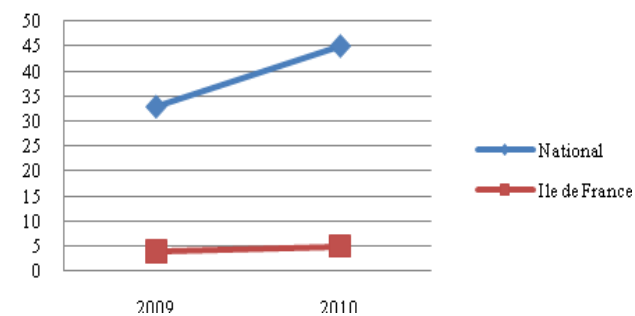

Participation masculine

Places de finalistes hommes

Médailles hommes

50m nage libre hommes

100m nage libre hommes

200m nage libre hommes

400m nage libre hommes

800m nage libre hommes

1500m nage libre hommes

50m dos hommes

100m dos hommes

200m dos hommes

50m brasse hommes

100m brasse hommes

200m brasse hommes

50m papillon hommes

100m papillon hommes

200m papillon hommes

200m 4 nages hommes

400m 4 nages hommes