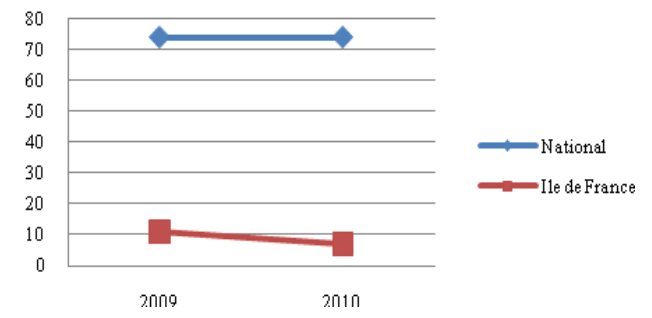

Participation masculine

Places de finalistes hommes

Médailles hommes

50m nage libre hommes

100m nage libre hommes

200m nage libre hommes

400m nage libre hommes

800m nage libre hommes