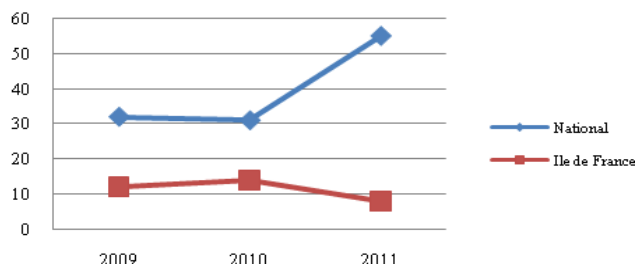

Participation masculine

Places de finalistes hommes

Médailles hommes

50m nage libre hommes

100m nage libre hommes

200m nage libre hommes

400m nage libre hommes

800m nage libre hommes

1500m nage libre hommes

50m dos hommes

100m dos hommes

200m dos hommes

50m brasse hommes

100m brasse hommes

200m brasse hommes

50m papillon hommes