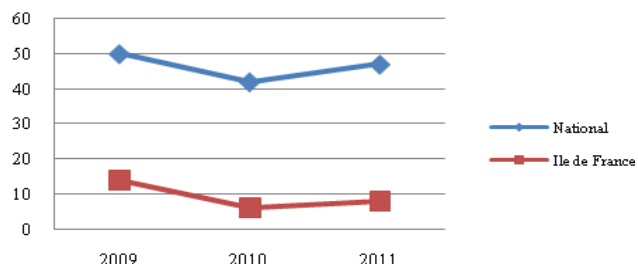

100m papillon hommes