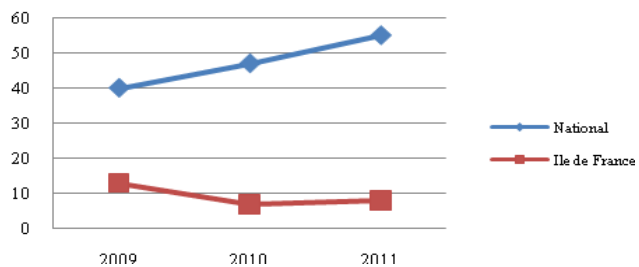

Participation masculine

Places de finalistes hommes

Médailles hommes

50m nage libre hommes

100m nage libre hommes

200m nage libre hommes

400m nage libre hommes

800m nage libre hommes

1500m nage libre hommes

50m dos hommes

100m dos hommes

200m dos hommes

50m brasse hommes

100m brasse hommes

200m brasse hommes

50m papillon hommes