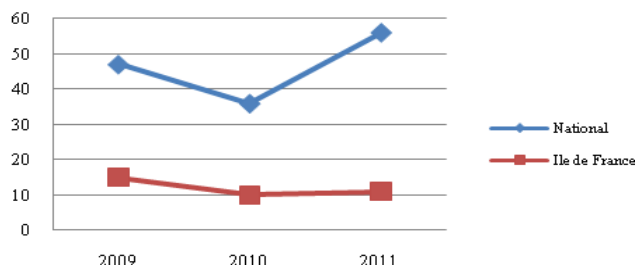

Participation masculine

Places de finalistes hommes

Médailles hommes

50m nage libre hommes

100m nage libre hommes

200m nage libre hommes

400m nage libre hommes

800m nage libre hommes