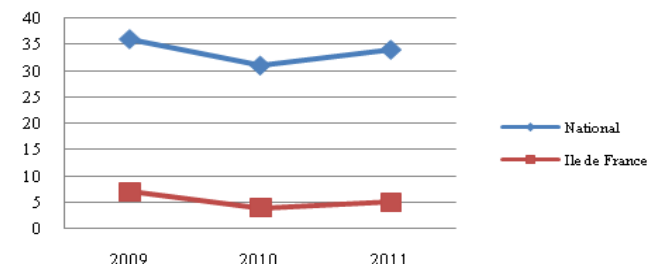

200m papillon hommes