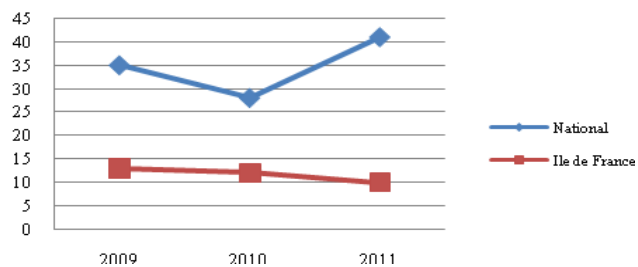

Participation masculine

Places de finalistes hommes

Médailles hommes

50m nage libre hommes

100m nage libre hommes

200m nage libre hommes

400m nage libre hommes

800m nage libre hommes

1500m nage libre hommes

50m dos hommes

100m dos hommes

200m dos hommes

50m brasse hommes

100m brasse hommes

200m brasse hommes

50m papillon hommes