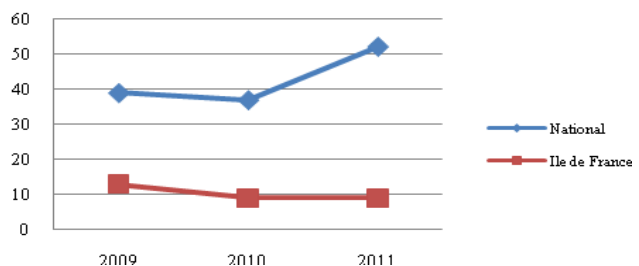

200m 4 nages hommes