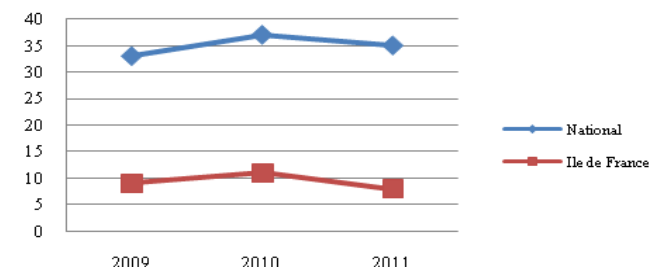

Participation masculine

Places de finalistes hommes

Médailles hommes

50m nage libre hommes

100m nage libre hommes

200m nage libre hommes

400m nage libre hommes

800m nage libre hommes

1500m nage libre hommes

50m dos hommes

100m dos hommes

200m dos hommes

50m brasse hommes

100m brasse hommes

200m brasse hommes

50m papillon hommes