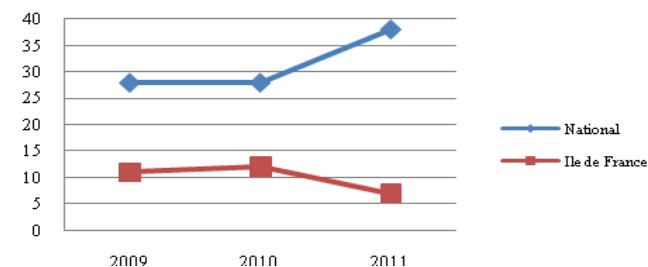

Participation masculine

Places de finalistes hommes

Médailles hommes

50m nage libre hommes

100m nage libre hommes

200m nage libre hommes

400m nage libre hommes

800m nage libre hommes

1500m nage libre hommes

50m dos hommes

100m dos hommes

200m dos hommes

50m brasse hommes

100m brasse hommes

200m brasse hommes

50m papillon hommes