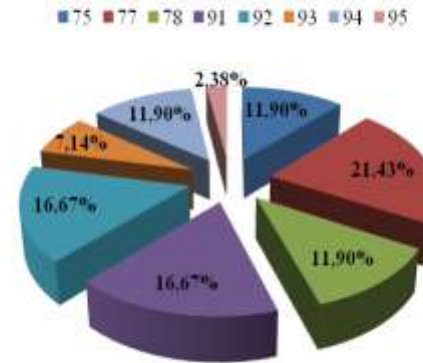

Représentation clubs par département