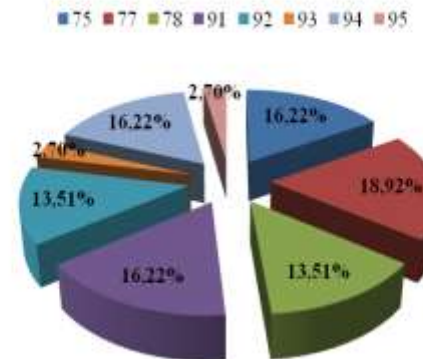

Participation individuelle Hommes par département