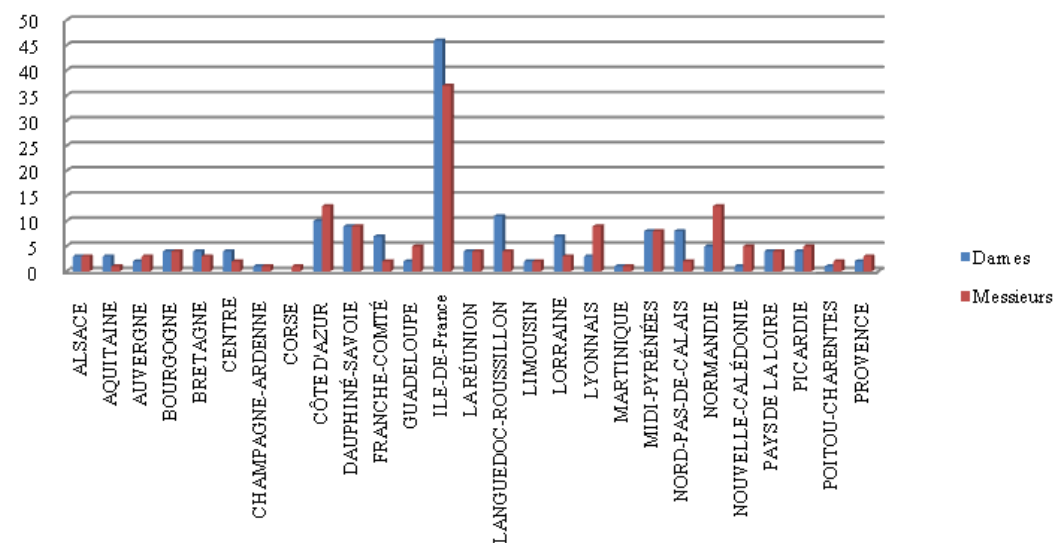

PARTICIPATION PAR REGION

Régions	Nombre de participants			Nombre d'engagements		
	Dam.	Mes.	Total	Dam.	Mes.	Total
ALSACE	3	3	6	18	18	36
AQUITAINE	3	1	4	18	6	24
AUVERGNE	2	3	5	12	18	30
BOURGOGNE	4	4	8	24	24	48
BRETAGNE	4	3	7	24	18	42
CENTRE	4	2	6	24	12	36
CHAMPAGNE-ARDENNE	1	1	2	6	6	12
CORSE		1	1		6	6
CÔTE D'AZUR	10	13	23	60	78	138
DAUPHINÉ-SAVOIE	9	9	18	54	54	108
FRANCHE-COMTÉ	7	2	9	42	12	54
GUADELOUPE	2	5	7	12	30	42
ILE DE FRANCE	46	37	83	276	222	498
LA RÉUNION	4	4	8	24	24	48
LANGUEDOC-ROUSSILLON	11	4	15	66	24	90
LIMOUSIN	2	2	4	12	12	24
LORRAINE	7	3	10	42	18	60
LYONNAIS	3	9	12	18	54	72
MARTINIQUE	1	1	2	6	6	12
MIDI-PYRÉNÉES	8	8	16	48	48	96
NORD-PAS-DE-CALAIS	8	2	10	48	12	60
NORMANDIE	5	13	18	30	78	108
NOUVELLE-CALÉDONIE	1	5	6	6	30	36
PAYS DE LA LOIRE	4	4	8	24	24	48
PICARDIE	4	5	9	24	30	54
POITOU-CHARENTES	1	2	3	6	12	18
PROVENCE	2	3	5	12	18	30
TOTAL	156	149	305	936	894	1830

Participation par région