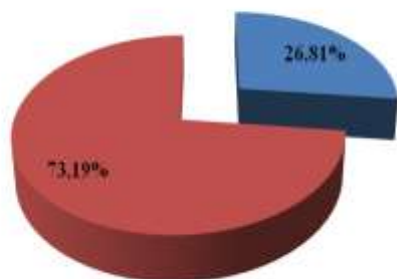

Participation générale CIF 12 ans

REPRESENTATION DAMES	Benjamines 13 ans	Benjamines 12 ans	REPRESENTATION HOMMES	Benjamins 13 ans	Benjamins 12 ans	REPRESENTATION GENERALE (DAMES+HOMMES)	Benjamins 13 ans	Benjamins 12 ans
Ile de France	41	6	Ile de France	33	3	Ile de France	74	9
National	136	20	National	140	9	National	276	29
% REGIONAL	30,15%	30,00%	% REGIONAL	23,57%	33,33%	% REGIONAL	26,81%	31,03%

Participation générale CIF 13 ans

Ile de France Autres régions

Participation CIF Dames 13 ans