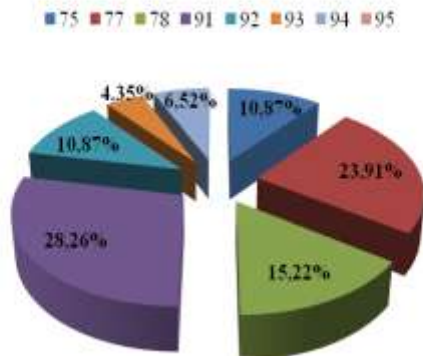

Participation individuelle Dames par département