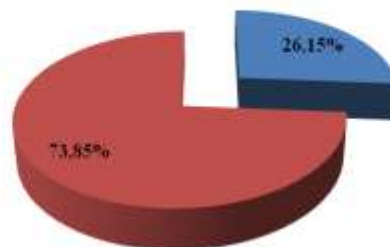

Ile de France Autres régions

Participation CIF Messieurs 14 ans