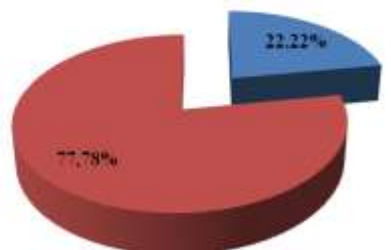

Représentation	Dames			Messieurs			Général	
	Minimes 14 ans	Minimes 15 ans	Total	Minimes 14 ans	Minimes 15 ans	Total	Minimes 14 ans	Minimes 15 ans
ILE DE FRANCE	57	42	99	54	44	98	111	86
NATIONAL	218	194	412	202	193	395	420	387
<i>% régional</i>	26,15%	21,65%	24,03%	26,73%	22,80%	24,81%	26,43%	22,22%

Participation CIF 14 ans

Ile de France Autres régions

Participation CIF Dames 14 ans

Ile de France Autres régions

Participation CIF Messieurs 14 ans

Ile de France Autres régions

Participation CIF 15 ans

Ile de France Autres régions