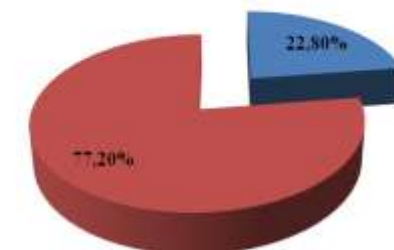

Ile de France Autres régions