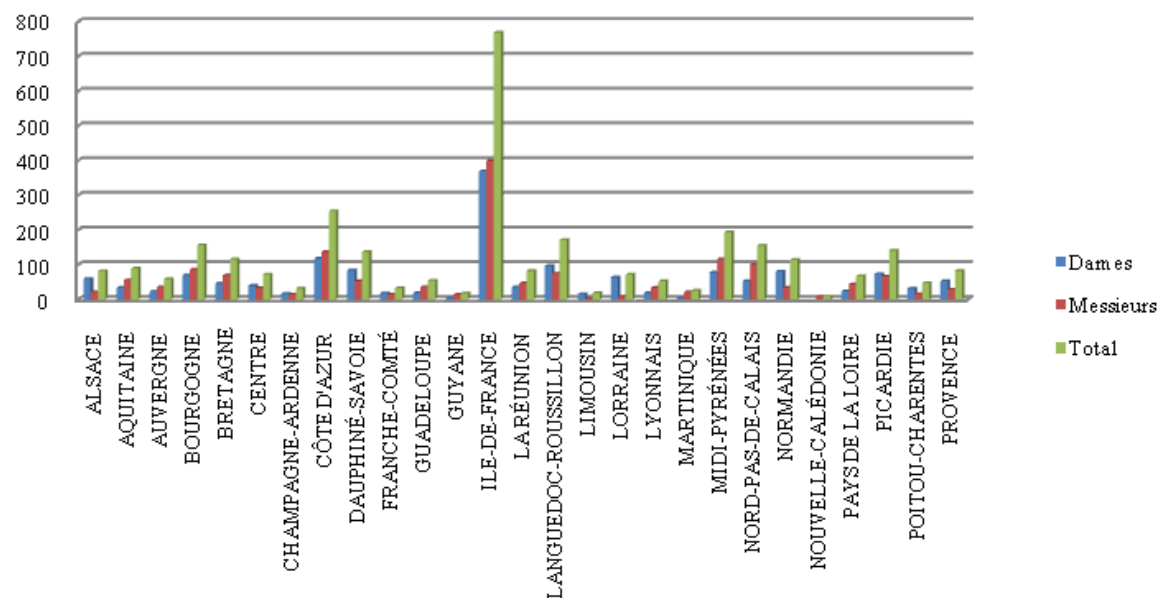

ENGAGEMENTS INDIVIDUELS PAR REGION

Régions	Nombre d'engagements		
	Dames	Messieurs	Total
ALSACE	60	22	82
AQUITAINE	34	56	90
AUVERGNE	23	36	59
BOURGOGNE	70	87	157
BRETAGNE	46	70	116
CENTRE	40	33	73
CHAMPAGNE-ARDENNE	17	15	32
CÔTE D'AZUR	118	137	255
DAUPHINÉ-SAVOIE	84	53	137
FRANCHE-COMTÉ	18	15	33
GUADELOUPE	19	36	55
GUYANE	4	14	18
ILE-DE-FRANCE	370	399	769
LA RÉUNION	36	47	83
LANGUEDOC-ROUSSILLON	97	75	172
LIMOUSIN	16	3	19
LORRAINE	64	8	72
LYONNAIS	19	34	53
MARTINIQUE	4	22	26
MIDI-PYRÉNÉES	78	116	194
NORD-PAS-DE-CALAIS	54	101	155
NORMANDIE	81	34	115
NOUVELLE-CALÉDONIE		9	9
PAYS DE LA LOIRE	24	44	68
PICARDIE	74	67	141
POITOU-CHARENTES	32	16	48
PROVENCE	54	29	83
TOTAL	1536	1578	3114

Engagements par région