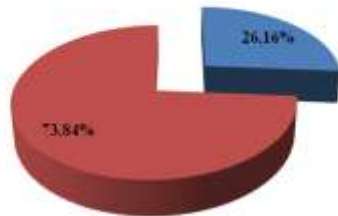

Engagements généraux

■ Ile de France ■ Autres régions