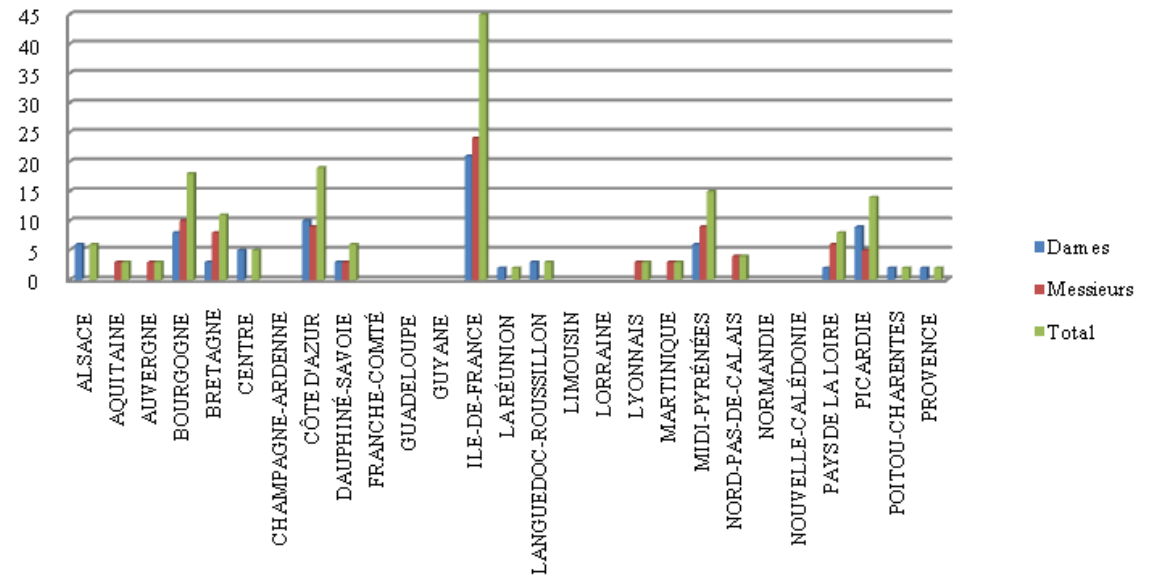

#### Engagements Dames

■ Ile de France ■ Autres régions

#### Engagements Messieurs

■ Ile de France ■ Autres régions

# ENGAGEMENTS RELAIS PAR REGION

Régions	Nombre d'engagements		
	Dames	Messieurs	Total
ALSACE	6		6
AQUITAINE		3	3
AUVERGNE		3	3
BOURGOGNE	8	10	18
BRETAGNE	3	8	11
CENTRE	5		5
CHAMPAGNE-ARDENNE			
CÔTE D'AZUR	10	9	19
DAUPHINÉ-SAVOIE	3	3	6
FRANCHE-COMTÉ			
GUADELOUPE			
GUYANE			
ILE-DE-FRANCE	21	24	45
LA RÉUNION	2		2
LANGUEDOC-ROUSSILLON	3		3
LIMOUSIN			
LORRAINE			
LYONNAIS		3	3
MARTINIQUE		3	3
MIDI-PYRÉNÉES	6	9	15
NORD-PAS-DE-CALAIS		4	4
NORMANDIE			
NOUVELLE-CALÉDONIE			
PAYS DE LA LOIRE	2	6	8
PICARDIE	9	5	14
POITOU-CHARENTES	2		2
PROVENCE	2		2
<b>TOTAL</b>	<b>82</b>	<b>90</b>	<b>172</b>

## Engagements par région