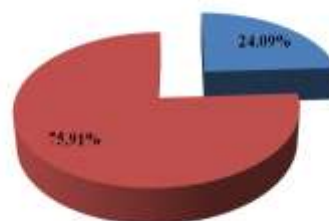

Engagements Dames

■ Ile de France ■ Autres régions