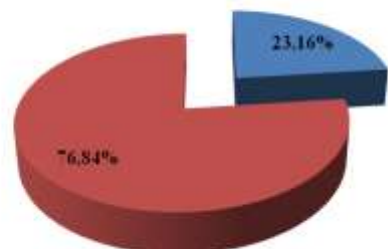

Représentation régionale en finales	Dames				Messieurs				Dames + Messieurs			
	Finale A	Finale B	Finale C	Total	Finale A	Finale B	Finale C	Total	Finale A	Finale B	Finale C	Total
ILE DE FRANCE	28	30	35	93	35	33	35	103	63	63	70	196
NATIONAL	136	136	133	405	136	136	136	408	272	272	269	813
% de la région en finales	20,58%	22,05%	26,31%	22,96%	25,73%	24,26%	25,73%	25,24%	23,16%	23,16%	26,02%	24,10%

Représentation générale en finales

Ile de France Autres régions

Représentation générale dames en finales

Ile de France Autres régions

Représentation générale hommes en finales

Ile de France Autres régions

Représentation générale en finales A

Ile de France Autres régions

Représentation dames en finales A

Ile de France Autres régions

Représentation hommes en finales A

Ile de France Autres régions

**Représentation générale en finales B**

■ Ile de France ■ Autres régions