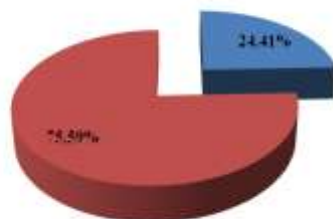

Participation générale

■ Ile de France ■ Autres régions