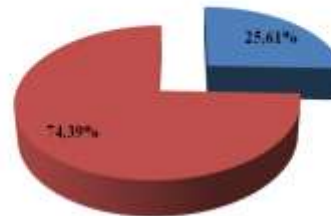

Engagements Dames

■ Ile de France ■ Autres régions