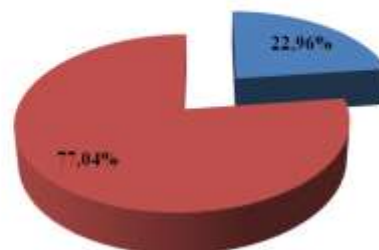

Ile de France Autres régions

Représentation générale hommes en finales