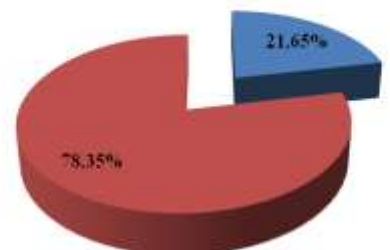

Ile de France Autres régions

Participation CIF Messieurs 15 ans