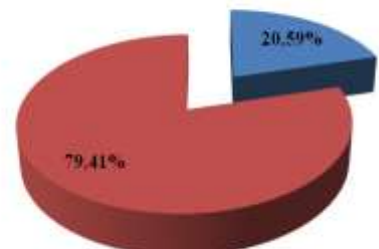

Représentation régionale en finales	Dames				Messieurs				Dames + Messieurs			
	Finale A	Finale B	Finale C	Total	Finale A	Finale B	Finale C	Total	Finale A	Finale B	Finale C	Total
ILE DE FRANCE	28	30	35	93	35	33	35	103	63	63	70	196
NATIONAL	136	136	133	405	136	136	136	408	272	272	269	813
% de la région en finales	20,58%	22,05%	26,31%	22,96%	25,73%	24,26%	25,73%	25,24%	23,16%	23,16%	26,02%	24,10%

Représentation générale en finales

Ile de France Autres régions

Représentation générale dames en finales

Ile de France Autres régions

Représentation générale hommes en finales

Ile de France Autres régions

Représentation générale en finales A

Ile de France Autres régions

Représentation dames en finales A

Ile de France Autres régions

Représentation hommes en finales A

Ile de France Autres régions

**Représentation générale en finales B**

■ Ile de France ■ Autres régions