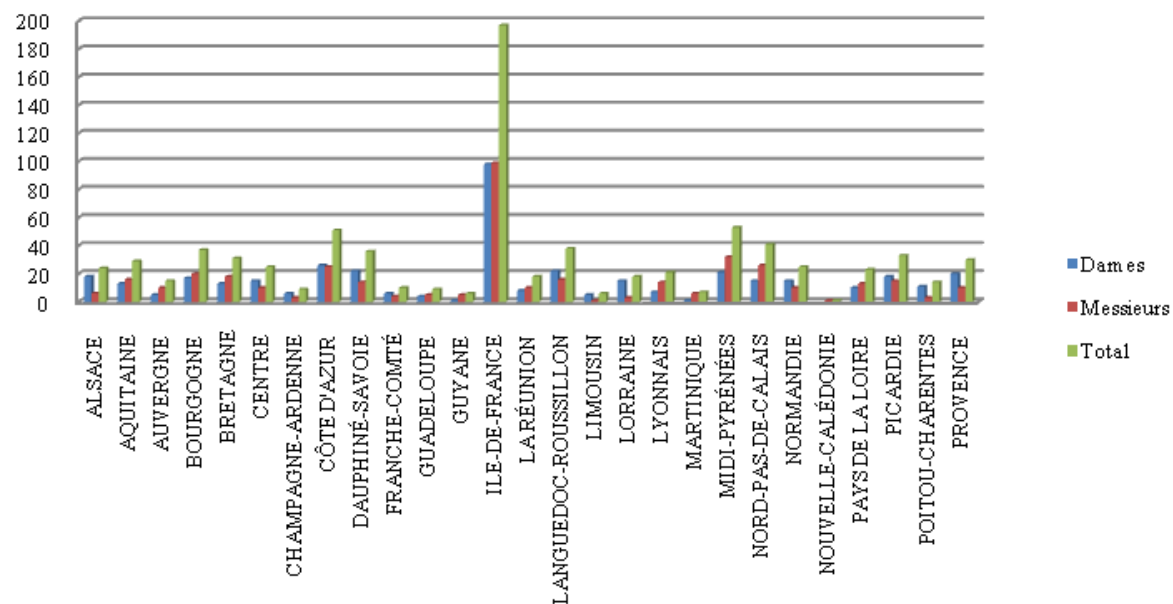

***STATISTIQUES***  
***CHAMPIONNATS DE FRANCE***  
***MINIMES***  
***METZ (50m)***  
***Du 21 au 24 juillet 2011***

# PARTICIPATION PAR REGION

Régions	Nombre de participants		
	Dames	Messieurs	Total
ALSACE	18	6	24
AQUITAINE	13	16	29
AUVERGNE	5	10	15
BOURGOGNE	17	20	37
BRETAGNE	13	18	31
CENTRE	15	10	25
CHAMPAGNE-ARDENNE	6	3	9
CÔTE D'AZUR	26	25	51
DAUPHINÉ-SAVOIE	22	14	36
FRANCHE-COMTÉ	6	4	10
GUADELOUPE	4	5	9
GUYANE	1	5	6
ILE-DE-FRANCE	98	99	197
LA RÉUNION	8	10	18
LANGUEDOC-ROUSSILLON	22	16	38
LIMOUSIN	5	1	6
LORRAINE	15	3	18
LYONNAIS	7	14	21
MARTINIQUE	1	6	7
MIDI-PYRÉNÉES	21	32	53
NORD-PAS-DE-CALAIS	15	26	41
NORMANDIE	15	10	25
NOUVELLE-CALÉDONIE		1	1
PAYS DE LA LOIRE	10	13	23
PICARDIE	18	15	33
POITOU-CHARENTES	11	3	14
PROVENCE	20	10	30
<b>TOTAL</b>	<b>412</b>	<b>395</b>	<b>807</b>

## Participation par région