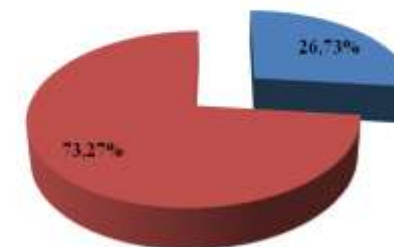

Représentation	Dames			Messieurs			Général	
	Minimes 14 ans	Minimes 15 ans	Total	Minimes 14 ans	Minimes 15 ans	Total	Minimes 14 ans	Minimes 15 ans
ILE DE FRANCE	57	42	99	54	44	98	111	86
NATIONAL	218	194	412	202	193	395	420	387
<i>% régional</i>	26,15%	21,65%	24,03%	26,73%	22,80%	24,81%	26,43%	22,22%

Participation CIF 14 ans

Ile de France Autres régions

Participation CIF Dames 14 ans

Ile de France Autres régions

Participation CIF Messieurs 14 ans

Ile de France Autres régions

Participation CIF 15 ans

Ile de France Autres régions