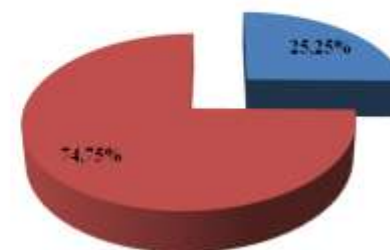

Représentation régionale en finales	Dames				Messieurs				Dames + Messieurs			
	Finale A	Finale B	Finale C	Total	Finale A	Finale B	Finale C	Total	Finale A	Finale B	Finale C	Total
ILE DE FRANCE	28	30	35	93	35	33	35	103	63	63	70	196
NATIONAL	136	136	133	405	136	136	136	408	272	272	269	813
% de la région en finales	20,58%	22,05%	26,31%	22,96%	25,73%	24,26%	25,73%	25,24%	23,16%	23,16%	26,02%	24,10%

Représentation générale en finales

Ile de France Autres régions

Représentation générale dames en finales

Ile de France Autres régions

Représentation générale hommes en finales

Ile de France Autres régions

Représentation générale en finales A

Ile de France Autres régions

Représentation dames en finales A

Ile de France Autres régions

Représentation hommes en finales A

Ile de France Autres régions

**Représentation générale en finales B**

■ Ile de France ■ Autres régions