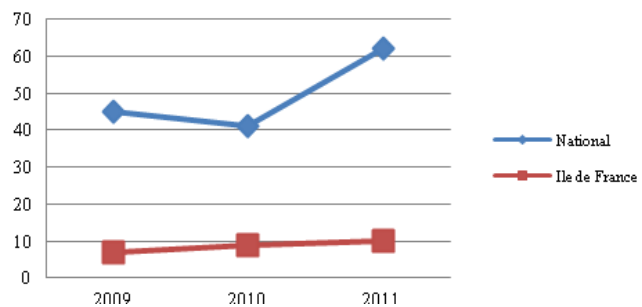

Participation masculine

Places de finalistes hommes

Médailles hommes

50m nage libre hommes

100m nage libre hommes

200m nage libre hommes

400m nage libre hommes

800m nage libre hommes

1500m nage libre hommes

50m dos hommes

100m dos hommes

200m dos hommes

50m brasse hommes

100m brasse hommes

200m brasse hommes

50m papillon hommes