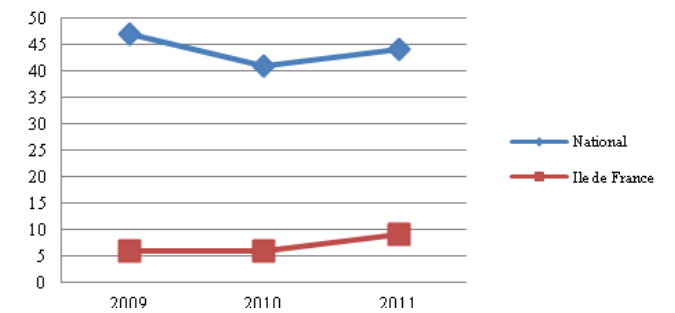

1500m nage libre hommes