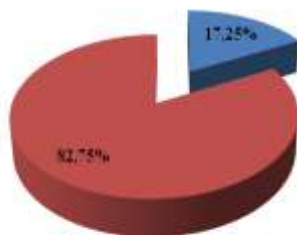

STATISTIQUES
CHAMPIONNATS DE FRANCE
CADETS
NIMES (50m)
Du 26 au 28 juillet 2011

PARTICIPATION PAR REGION

Régions	Nombre de participants		
	Dames	Messieurs	Total
ALSACE	9	7	16
AQUITAINE	13	8	21
AUVERGNE	7	10	17
BOURGOGNE	12	13	25
BRETAGNE	15	12	27
CENTRE	12	7	19
CHAMPAGNE-ARDENNE	2	7	9
CÔTE D'AZUR	9	17	26
DAUPHINÉ-SAVOIE	11	5	16
FRANCHE-COMTÉ	4	4	8
GUADELOUPE	6	11	17
GUYANE	1	1	2
ILE-DE-FRANCE	44	59	103
LA RÉUNION	4	2	6
LANGUEDOC-ROUSSILLON	21	21	42
LIMOUSIN	4		4
LORRAINE	11	8	19
LYONNAIS	9	16	25
MARTINIQUE		6	6
MIDI-PYRÉNÉES	17	30	47
NORD-PAS-DE-CALAIS	8	11	19
NORMANDIE	6	13	19
NOUVELLE-CALÉDONIE	1	1	2
PAYS DE LA LOIRE	7	9	16
PICARDIE	6	9	15
POITOU-CHARENTES	8	5	13
PROVENCE	8	11	19
TOTAL	255	303	558

Participation par région

Participation Dames

■ Ile de France ■ Autres régions

Participation Messieurs

■ Ile de France ■ Autres régions

Participation générale

■ Ile de France ■ Autres régions

ENGAGEMENTS INDIVIDUELS PAR REGION