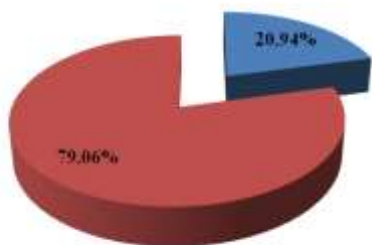

Participation CIF 16 ans

Ile de France   Autres régions

Participation CIF dames 16 ans