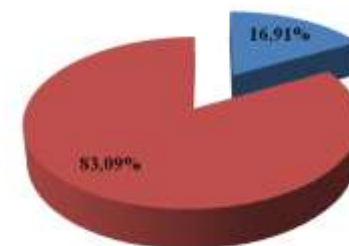

Ile de France   Autres régions