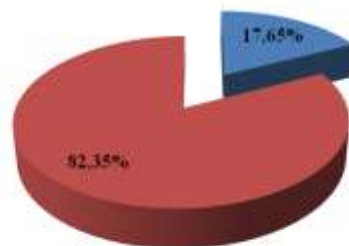

Représentation régionale en finales	Dames			Messieurs			Dames + Messieurs		
	Finale A	Finale B	Total	Finale A	Finale B	Total	Finale A	Finale B	Total
ILE DE FRANCE	17	31	48	27	23	50	44	54	94
NATIONAL	136	136	272	136	136	272	272	272	544
<i>% de la région en finales</i>	<i>12,50%</i>	<i>22,79%</i>	<i>17,65%</i>	<i>19,85%</i>	<i>16,91%</i>	<i>18,38%</i>	<i>16,18%</i>	<i>19,85%</i>	<i>17,28%</i>

Représentation générale en finales

Ile de France Autres régions

Représentation générale dames en finales

Ile de France Autres régions

Représentation générale hommes en finales

Ile de France Autres régions

Représentation générale en finales A