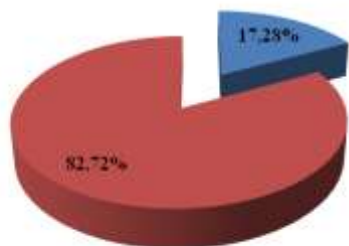

Représentation générale en finales

Ile de France   Autres régions

Représentation générale dames en finales