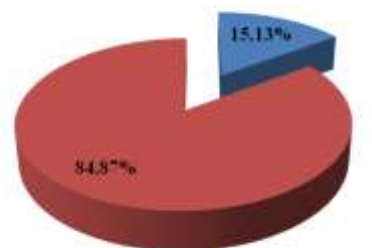

Représentation	Dames			Messieurs			Général	
	Cadettes 15 ans	Cadettes 16 ans	Total	Cadets 15 ans	Cadets 16 ans	Total	Cadets 15 ans	Cadets 16 ans
ILE DE FRANCE	32	12	44	35	24	59	67	36
NATIONAL	159	96	255	161	142	303	320	238
% régional	20,13%	12,50%	17,26%	21,74%	16,90%	19,47%	20,94%	15,13%

Participation CIF 16 ans

Ile de France Autres régions

Participation CIF dames 16 ans

Ile de France Autres régions

Participation CIF hommes 16 ans

Ile de France Autres régions

Participation CIF 17 ans

Ile de France Autres régions