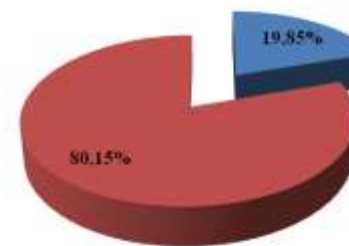

Représentation régionale en finales	Dames			Messieurs			Dames + Messieurs		
	Finale A	Finale B	Total	Finale A	Finale B	Total	Finale A	Finale B	Total
ILE DE FRANCE	17	31	48	27	23	50	44	54	94
NATIONAL	136	136	272	136	136	272	272	272	544
<i>% de la région en finales</i>	<i>12,50%</i>	<i>22,79%</i>	<i>17,65%</i>	<i>19,85%</i>	<i>16,91%</i>	<i>18,38%</i>	<i>16,18%</i>	<i>19,85%</i>	<i>17,28%</i>

Représentation générale en finales

Ile de France Autres régions

Représentation générale dames en finales

Ile de France Autres régions

Représentation générale hommes en finales

Ile de France Autres régions

Représentation générale en finales A

Ile de France Autres régions

Représentation dames en finales A

Ile de France Autres régions

Représentation générale hommes en finales A

Ile de France Autres régions

Représentation générale en finales B

Ile de France Autres régions