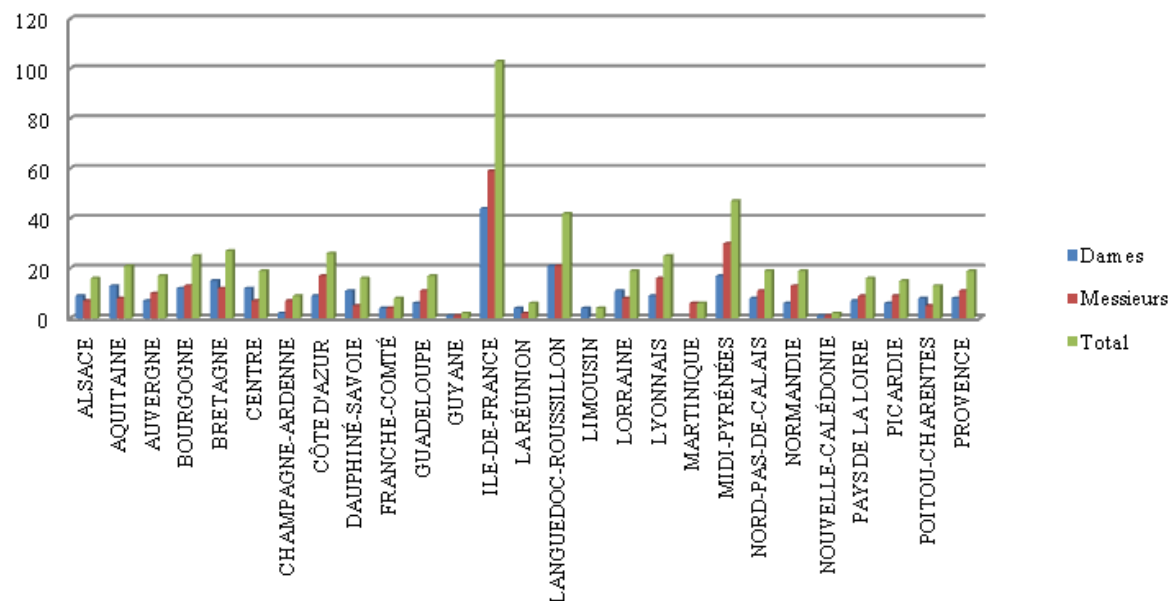

STATISTIQUES
CHAMPIONNATS DE FRANCE
CADETS
NIMES (50m)
Du 26 au 28 juillet 2011

PARTICIPATION PAR REGION

Régions	Nombre de participants		
	Dames	Messieurs	Total
ALSACE	9	7	16
AQUITAINE	13	8	21
AUVERGNE	7	10	17
BOURGOGNE	12	13	25
BRETAGNE	15	12	27
CENTRE	12	7	19
CHAMPAGNE-ARDENNE	2	7	9
CÔTE D'AZUR	9	17	26
DAUPHINÉ-SAVOIE	11	5	16
FRANCHE-COMTÉ	4	4	8
GUADELOUPE	6	11	17
GUYANE	1	1	2
ILE-DE-FRANCE	44	59	103
LA RÉUNION	4	2	6
LANGUEDOC-ROUSSILLON	21	21	42
LIMOUSIN	4		4
LORRAINE	11	8	19
LYONNAIS	9	16	25
MARTINIQUE		6	6
MIDI-PYRÉNÉES	17	30	47
NORD-PAS-DE-CALAIS	8	11	19
NORMANDIE	6	13	19
NOUVELLE-CALÉDONIE	1	1	2
PAYS DE LA LOIRE	7	9	16
PICARDIE	6	9	15
POITOU-CHARENTES	8	5	13
PROVENCE	8	11	19
TOTAL	255	303	558

Participation par région

Participation Dames

■ Ile de France ■ Autres régions

Participation Messieurs

■ Ile de France ■ Autres régions

Participation générale

■ Ile de France ■ Autres régions

ENGAGEMENTS INDIVIDUELS PAR REGION