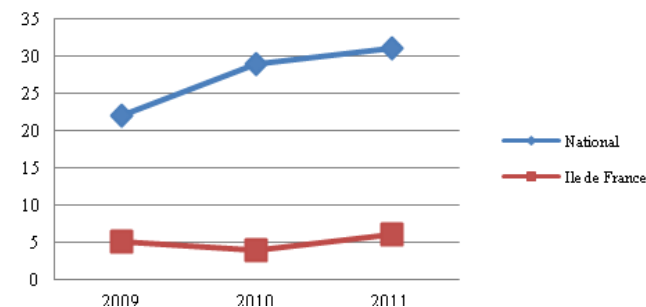

200m papillon hommes