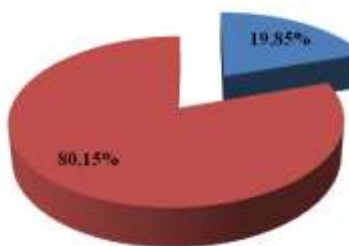

Représentation régionale en finales	Dames			Messieurs			Dames + Messieurs		
	Finale A	Finale B	Total	Finale A	Finale B	Total	Finale A	Finale B	Total
ILE DE FRANCE	17	31	48	27	23	50	44	54	94
NATIONAL	136	136	272	136	136	272	272	272	544
<i>% de la région en finales</i>	<i>12,50%</i>	<i>22,79%</i>	<i>17,65%</i>	<i>19,85%</i>	<i>16,91%</i>	<i>18,38%</i>	<i>16,18%</i>	<i>19,85%</i>	<i>17,28%</i>

Représentation générale en finales

Ile de France Autres régions

Représentation générale dames en finales

Ile de France Autres régions

Représentation générale hommes en finales

Ile de France Autres régions

Représentation générale en finales A

Ile de France Autres régions

Représentation dames en finales A

Ile de France Autres régions

Représentation générale hommes en finales A

Ile de France Autres régions

Représentation générale en finales B

Ile de France Autres régions