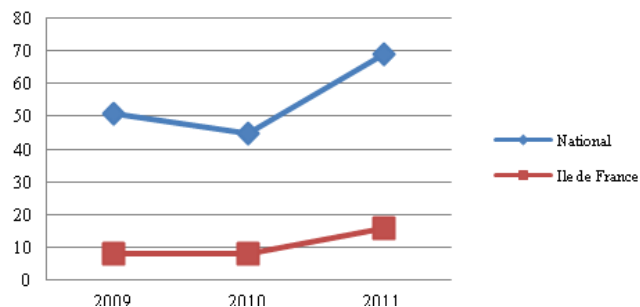

100m papillon hommes