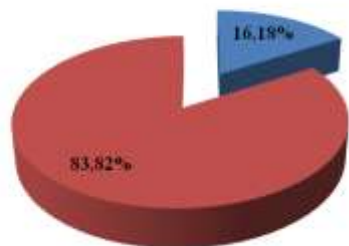

Représentation régionale en finales	Dames			Messieurs			Dames + Messieurs		
	Finale A	Finale B	Total	Finale A	Finale B	Total	Finale A	Finale B	Total
ILE DE FRANCE	17	31	48	27	23	50	44	54	94
NATIONAL	136	136	272	136	136	272	272	272	544
<i>% de la région en finales</i>	<i>12,50%</i>	<i>22,79%</i>	<i>17,65%</i>	<i>19,85%</i>	<i>16,91%</i>	<i>18,38%</i>	<i>16,18%</i>	<i>19,85%</i>	<i>17,28%</i>

Représentation générale en finales

Ile de France Autres régions

Représentation générale dames en finales

Ile de France Autres régions

Représentation générale hommes en finales

Ile de France Autres régions

Représentation générale en finales A

Ile de France Autres régions

Représentation dames en finales A

Ile de France Autres régions

Représentation générale hommes en finales A

Ile de France Autres régions

Représentation générale en finales B

Ile de France Autres régions