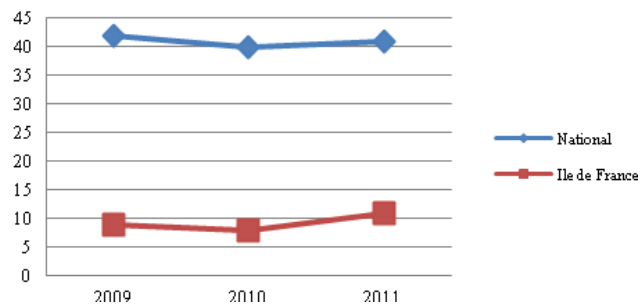

200m 4 nages hommes