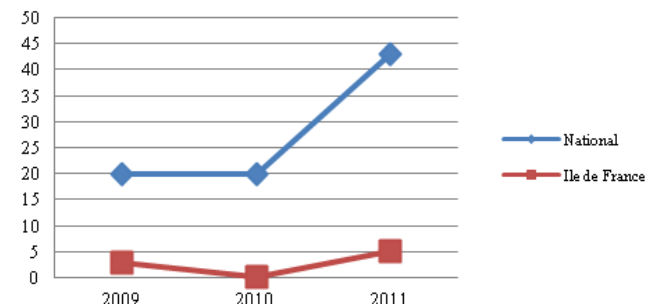

Participation masculine

Places de finalistes hommes

Médailles hommes

50m nage libre hommes

100m nage libre hommes

200m nage libre hommes

400m nage libre hommes

800m nage libre hommes

1500m nage libre hommes

50m dos hommes

100m dos hommes

200m dos hommes

50m brasse hommes

100m brasse hommes

200m brasse hommes

50m papillon hommes