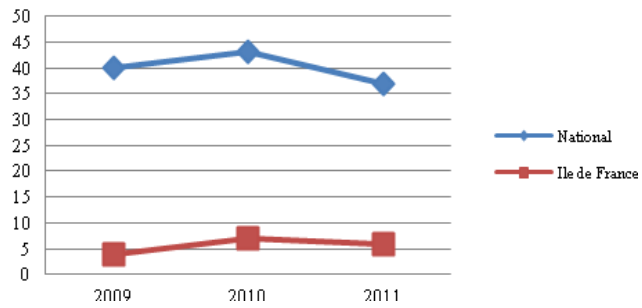

Participation masculine

Places de finalistes hommes

Médailles hommes

50m nage libre hommes

100m nage libre hommes

200m nage libre hommes

400m nage libre hommes

800m nage libre hommes