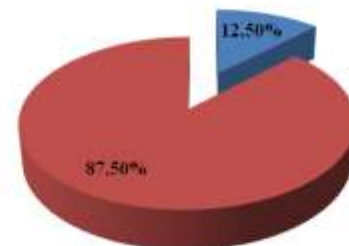

Représentation régionale en finales	Dames			Messieurs			Dames + Messieurs		
	Finale A	Finale B	Total	Finale A	Finale B	Total	Finale A	Finale B	Total
ILE DE FRANCE	17	31	48	27	23	50	44	54	94
NATIONAL	136	136	272	136	136	272	272	272	544
<i>% de la région en finales</i>	<i>12,50%</i>	<i>22,79%</i>	<i>17,65%</i>	<i>19,85%</i>	<i>16,91%</i>	<i>18,38%</i>	<i>16,18%</i>	<i>19,85%</i>	<i>17,28%</i>

Représentation générale en finales

Ile de France Autres régions

Représentation générale dames en finales

Ile de France Autres régions

Représentation générale hommes en finales

Ile de France Autres régions

Représentation générale en finales A

Ile de France Autres régions

Représentation dames en finales A

Ile de France Autres régions

Représentation générale hommes en finales A

Ile de France Autres régions

Représentation générale en finales B

Ile de France Autres régions