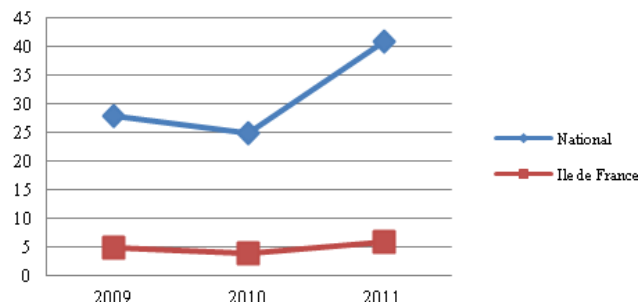

Participation masculine

Places de finalistes hommes

Médailles hommes

50m nage libre hommes

100m nage libre hommes

200m nage libre hommes

400m nage libre hommes

800m nage libre hommes

1500m nage libre hommes

50m dos hommes

100m dos hommes

200m dos hommes

50m brasse hommes

100m brasse hommes

200m brasse hommes

50m papillon hommes