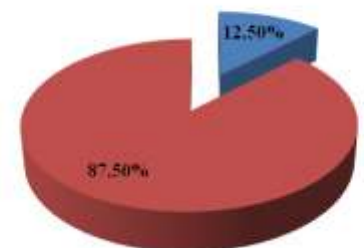

Ile de France   Autres régions

Participation CIF hommes 17 ans