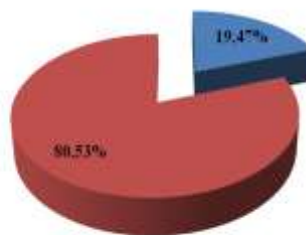

STATISTIQUES
CHAMPIONNATS DE FRANCE
CADETS
NIMES (50m)
Du 26 au 28 juillet 2011

PARTICIPATION PAR REGION

Régions	Nombre de participants		
	Dames	Messieurs	Total
ALSACE	9	7	16
AQUITAINE	13	8	21
AUVERGNE	7	10	17
BOURGOGNE	12	13	25
BRETAGNE	15	12	27
CENTRE	12	7	19
CHAMPAGNE-ARDENNE	2	7	9
CÔTE D'AZUR	9	17	26
DAUPHINÉ-SAVOIE	11	5	16
FRANCHE-COMTÉ	4	4	8
GUADELOUPE	6	11	17
GUYANE	1	1	2
ILE-DE-FRANCE	44	59	103
LA RÉUNION	4	2	6
LANGUEDOC-ROUSSILLON	21	21	42
LIMOUSIN	4		4
LORRAINE	11	8	19
LYONNAIS	9	16	25
MARTINIQUE		6	6
MIDI-PYRÉNÉES	17	30	47
NORD-PAS-DE-CALAIS	8	11	19
NORMANDIE	6	13	19
NOUVELLE-CALÉDONIE	1	1	2
PAYS DE LA LOIRE	7	9	16
PICARDIE	6	9	15
POITOU-CHARENTES	8	5	13
PROVENCE	8	11	19
TOTAL	255	303	558

Participation par région

Participation Dames

■ Ile de France ■ Autres régions

Participation Messieurs

■ Ile de France ■ Autres régions

Participation générale

■ Ile de France ■ Autres régions

ENGAGEMENTS INDIVIDUELS PAR REGION

Régions	Nombre d'engagements		
	Dames	Messieurs	Total
ALSACE	27	26	53
AQUITAINE	49	17	66
AUVERGNE	29	35	64
BOURGOGNE	52	50	102
BRETAGNE	47	39	86
CENTRE	32	13	45
CHAMPAGNE-ARDENNE	11	22	33
CÔTE D'AZUR	52	54	106
DAUPHINÉ-SAVOIE	39	15	54
FRANCHE-COMTÉ	16	19	35
GUADELOUPE	30	57	87
GUYANE	2	6	8
ILE-DE-FRANCE	187	205	392
LA RÉUNION	19	10	29
LANGUEDOC-ROUSSILLON	89	82	171
LIMOUSIN	23		23
LORRAINE	48	23	71
LYONNAIS	30	43	73
MARTINIQUE		19	19
MIDI-PYRÉNÉES	67	119	186
NORD-PAS-DE-CALAIS	36	33	69
NORMANDIE	20	64	84
NOUVELLE-CALÉDONIE	6	5	11
PAYS DE LA LOIRE	20	27	47
PICARDIE	22	34	56
POITOU-CHARENTES	22	11	33
PROVENCE	35	42	77
TOTAL	1010	1070	2080

Engagements par région

Engagements Dames

■ Ile de France ■ Autres régions

Engagements Messieurs

■ Ile de France ■ Autres régions

Engagements généraux

■ Ile de France ■ Autres régions

ENGAGEMENTS RELAIS PAR REGION