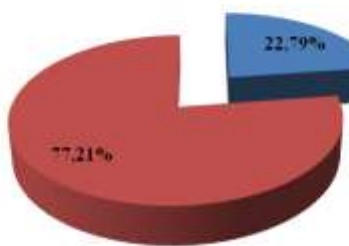

Ile de France   Autres régions

Représentation générale hommes en finales B