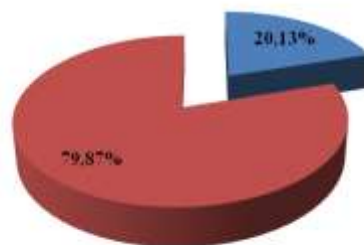

Ile de France   Autres régions

Participation CIF hommes 16 ans