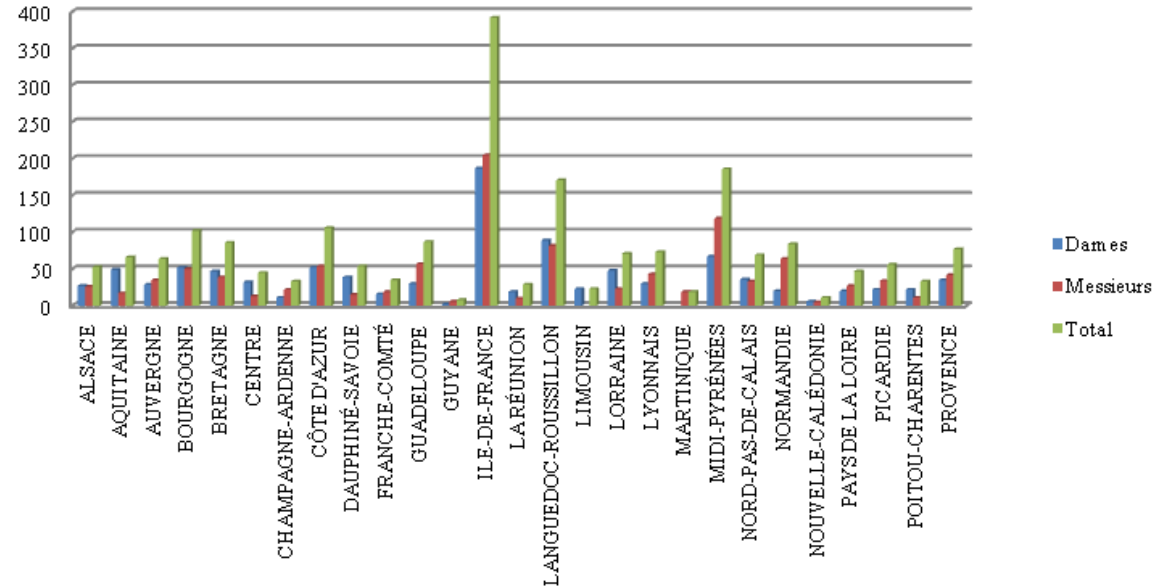

Participation par région

Participation Dames

■ Ile de France ■ Autres régions

Participation Messieurs

■ Ile de France ■ Autres régions

Participation générale

■ Ile de France ■ Autres régions

ENGAGEMENTS INDIVIDUELS PAR REGION

Régions	Nombre d'engagements		
	Dames	Messieurs	Total
ALSACE	27	26	53
AQUITAINE	49	17	66
AUVERGNE	29	35	64
BOURGOGNE	52	50	102
BRETAGNE	47	39	86
CENTRE	32	13	45
CHAMPAGNE-ARDENNE	11	22	33
CÔTE D'AZUR	52	54	106
DAUPHINÉ-SAVOIE	39	15	54
FRANCHE-COMTÉ	16	19	35
GUADELOUPE	30	57	87
GUYANE	2	6	8
ILE-DE-FRANCE	187	205	392
LA RÉUNION	19	10	29
LANGUEDOC-ROUSSILLON	89	82	171
LIMOUSIN	23		23
LORRAINE	48	23	71
LYONNAIS	30	43	73
MARTINIQUE		19	19
MIDI-PYRÉNÉES	67	119	186
NORD-PAS-DE-CALAIS	36	33	69
NORMANDIE	20	64	84
NOUVELLE-CALÉDONIE	6	5	11
PAYS DE LA LOIRE	20	27	47
PICARDIE	22	34	56
POITOU-CHARENTES	22	11	33
PROVENCE	35	42	77
TOTAL	1010	1070	2080

Engagements par région

Engagements Dames

■ Ile de France ■ Autres régions

Engagements Messieurs

■ Ile de France ■ Autres régions

Engagements généraux

■ Ile de France ■ Autres régions

ENGAGEMENTS RELAIS PAR REGION