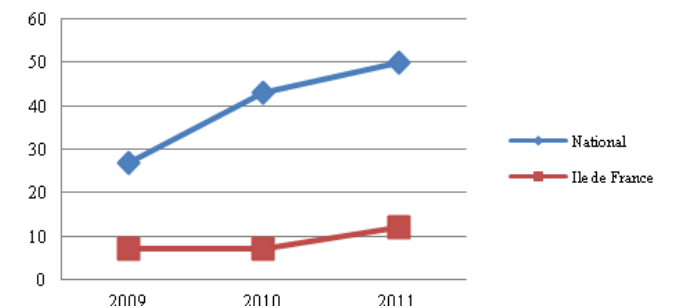

Participation masculine

Places de finalistes hommes

Médailles hommes

50m nage libre hommes

100m nage libre hommes

200m nage libre hommes

400m nage libre hommes

800m nage libre hommes

1500m nage libre hommes

50m dos hommes

100m dos hommes

200m dos hommes

50m brasse hommes

100m brasse hommes

200m brasse hommes

50m papillon hommes