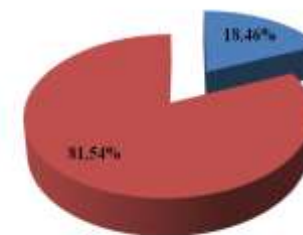

STATISTIQUES
CHAMPIONNATS DE FRANCE
CADETS
NIMES (50m)
Du 26 au 28 juillet 2011

PARTICIPATION PAR REGION

Régions	Nombre de participants		
	Dames	Messieurs	Total
ALSACE	9	7	16
AQUITAINE	13	8	21
AUVERGNE	7	10	17
BOURGOGNE	12	13	25
BRETAGNE	15	12	27
CENTRE	12	7	19
CHAMPAGNE-ARDENNE	2	7	9
CÔTE D'AZUR	9	17	26
DAUPHINÉ-SAVOIE	11	5	16
FRANCHE-COMTÉ	4	4	8
GUADELOUPE	6	11	17
GUYANE	1	1	2
ILE-DE-FRANCE	44	59	103
LA RÉUNION	4	2	6
LANGUEDOC-ROUSSILLON	21	21	42
LIMOUSIN	4		4
LORRAINE	11	8	19
LYONNAIS	9	16	25
MARTINIQUE		6	6
MIDI-PYRÉNÉES	17	30	47
NORD-PAS-DE-CALAIS	8	11	19
NORMANDIE	6	13	19
NOUVELLE-CALÉDONIE	1	1	2
PAYS DE LA LOIRE	7	9	16
PICARDIE	6	9	15
POITOU-CHARENTES	8	5	13
PROVENCE	8	11	19
TOTAL	255	303	558

Participation par région

Participation Dames

■ Ile de France ■ Autres régions

Participation Messieurs

■ Ile de France ■ Autres régions

Participation générale

■ Ile de France ■ Autres régions

ENGAGEMENTS INDIVIDUELS PAR REGION

Régions	Nombre d'engagements		
	Dames	Messieurs	Total
ALSACE	27	26	53
AQUITAINE	49	17	66
AUVERGNE	29	35	64
BOURGOGNE	52	50	102
BRETAGNE	47	39	86
CENTRE	32	13	45
CHAMPAGNE-ARDENNE	11	22	33
CÔTE D'AZUR	52	54	106
DAUPHINÉ-SAVOIE	39	15	54
FRANCHE-COMTÉ	16	19	35
GUADELOUPE	30	57	87
GUYANE	2	6	8
ILE-DE-FRANCE	187	205	392
LA RÉUNION	19	10	29
LANGUEDOC-ROUSSILLON	89	82	171
LIMOUSIN	23		23
LORRAINE	48	23	71
LYONNAIS	30	43	73
MARTINIQUE		19	19
MIDI-PYRÉNÉES	67	119	186
NORD-PAS-DE-CALAIS	36	33	69
NORMANDIE	20	64	84
NOUVELLE-CALÉDONIE	6	5	11
PAYS DE LA LOIRE	20	27	47
PICARDIE	22	34	56
POITOU-CHARENTES	22	11	33
PROVENCE	35	42	77
TOTAL	1010	1070	2080