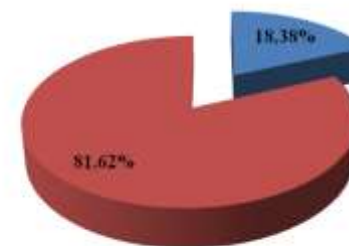

Représentation régionale en finales	Dames			Messieurs			Dames + Messieurs		
	Finale A	Finale B	Total	Finale A	Finale B	Total	Finale A	Finale B	Total
ILE DE FRANCE	17	31	48	27	23	50	44	54	94
NATIONAL	136	136	272	136	136	272	272	272	544
<i>% de la région en finales</i>	<i>12,50%</i>	<i>22,79%</i>	<i>17,65%</i>	<i>19,85%</i>	<i>16,91%</i>	<i>18,38%</i>	<i>16,18%</i>	<i>19,85%</i>	<i>17,28%</i>

Représentation générale en finales

Ile de France Autres régions

Représentation générale dames en finales

Ile de France Autres régions

Représentation générale hommes en finales

Ile de France Autres régions

Représentation générale en finales A

Ile de France Autres régions

Représentation dames en finales A

Ile de France Autres régions

Représentation générale hommes en finales A

Ile de France Autres régions

Représentation générale en finales B

Ile de France Autres régions