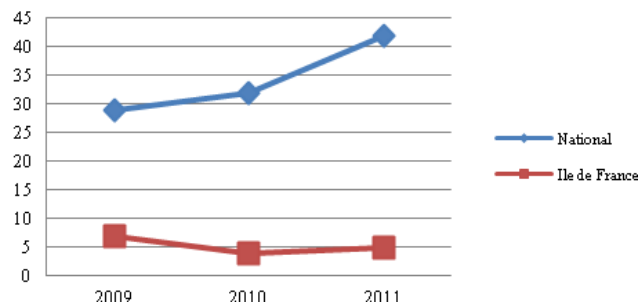

Participation masculine

Places de finalistes hommes

Médailles hommes

50m nage libre hommes

100m nage libre hommes

200m nage libre hommes

400m nage libre hommes

800m nage libre hommes

1500m nage libre hommes

50m dos hommes

100m dos hommes

200m dos hommes

50m brasse hommes

100m brasse hommes

200m brasse hommes

50m papillon hommes