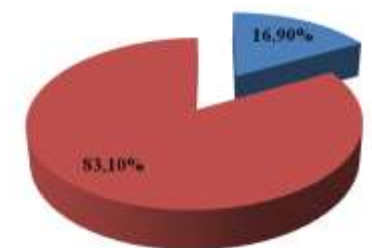

Ile de France   Autres régions