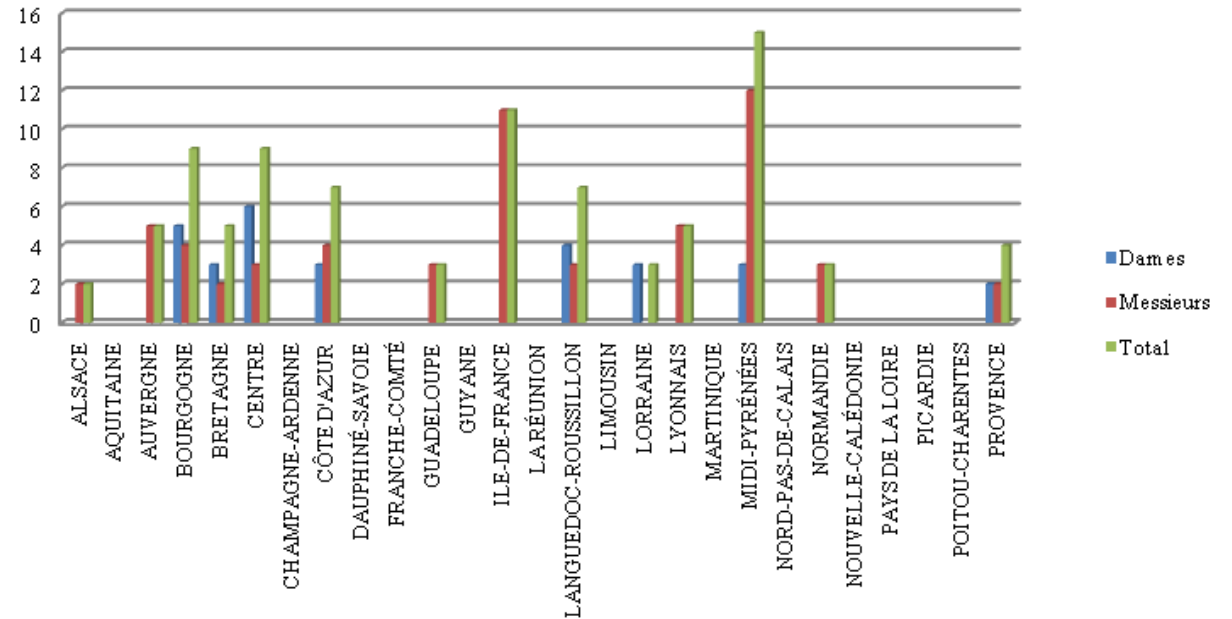

Engagements Messieurs

Engagements généraux

ENGAGEMENTS RELAIS PAR REGION

Régions	Nombre d'engagements		
	Dames	Messieurs	Total
ALSACE		2	2
AQUITAINE			
AUVERGNE		5	5
BOURGOGNE	5	4	9
BRETAGNE	3	2	5
CENTRE	6	3	9
CHAMPAGNE-ARDENNE			
CÔTE D'AZUR	3	4	7
DAUPHINÉ-SAVOIE			
FRANCHE-COMTÉ			
GUADELOUPE		3	3
GUYANE			
ILE-DE-FRANCE		11	11
LA RÉUNION			
LANGUEDOC-ROUSSILLON	4	3	7
LIMOUSIN			
LORRAINE	3		3
LYONNAIS		5	5
MARTINIQUE			
MIDI-PYRÉNÉES	3	12	15
NORD-PAS-DE-CALAIS			
NORMANDIE		3	3
NOUVELLE-CALÉDONIE			
PAYS DE LA LOIRE			
PICARDIE			
POITOU-CHARENTES			
PROVENCE	2	2	4
TOTAL	29	59	88

Engagements par région