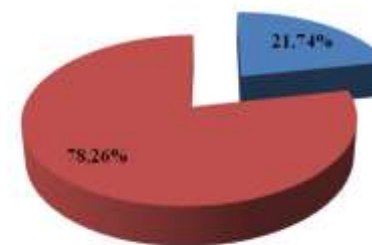

Représentation	Dames			Messieurs			Général	
	Cadettes 15 ans	Cadettes 16 ans	Total	Cadets 15 ans	Cadets 16 ans	Total	Cadets 15 ans	Cadets 16 ans
ILE DE FRANCE	32	12	44	35	24	59	67	36
NATIONAL	159	96	255	161	142	303	320	238
% régional	20,13%	12,50%	17,26%	21,74%	16,90%	19,47%	20,94%	15,13%

Participation CIF 16 ans

Ile de France Autres régions

Participation CIF dames 16 ans

Ile de France Autres régions

Participation CIF hommes 16 ans

Ile de France Autres régions

Participation CIF 17 ans

Ile de France Autres régions