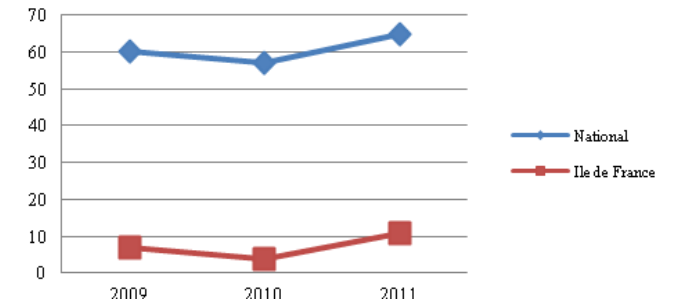

Participation masculine

Places de finalistes hommes

Médailles hommes

50m nage libre hommes

100m nage libre hommes

200m nage libre hommes

400m nage libre hommes

800m nage libre hommes