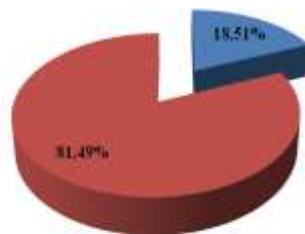

STATISTIQUES
CHAMPIONNATS DE FRANCE
CADETS
NIMES (50m)
Du 26 au 28 juillet 2011

PARTICIPATION PAR REGION

Régions	Nombre de participants		
	Dames	Messieurs	Total
ALSACE	9	7	16
AQUITAINE	13	8	21
AUVERGNE	7	10	17
BOURGOGNE	12	13	25
BRETAGNE	15	12	27
CENTRE	12	7	19
CHAMPAGNE-ARDENNE	2	7	9
CÔTE D'AZUR	9	17	26
DAUPHINÉ-SAVOIE	11	5	16
FRANCHE-COMTÉ	4	4	8
GUADELOUPE	6	11	17
GUYANE	1	1	2
ILE-DE-FRANCE	44	59	103
LA RÉUNION	4	2	6
LANGUEDOC-ROUSSILLON	21	21	42
LIMOUSIN	4		4
LORRAINE	11	8	19
LYONNAIS	9	16	25
MARTINIQUE		6	6
MIDI-PYRÉNÉES	17	30	47
NORD-PAS-DE-CALAIS	8	11	19
NORMANDIE	6	13	19
NOUVELLE-CALÉDONIE	1	1	2
PAYS DE LA LOIRE	7	9	16
PICARDIE	6	9	15
POITOU-CHARENTES	8	5	13
PROVENCE	8	11	19
TOTAL	255	303	558

Participation par région

Participation Dames

■ Ile de France ■ Autres régions

Participation Messieurs

■ Ile de France ■ Autres régions

Participation générale

■ Ile de France ■ Autres régions

ENGAGEMENTS INDIVIDUELS PAR REGION

Régions	Nombre d'engagements		
	Dames	Messieurs	Total
ALSACE	27	26	53
AQUITAINE	49	17	66
AUVERGNE	29	35	64
BOURGOGNE	52	50	102
BRETAGNE	47	39	86
CENTRE	32	13	45
CHAMPAGNE-ARDENNE	11	22	33
CÔTE D'AZUR	52	54	106
DAUPHINÉ-SAVOIE	39	15	54
FRANCHE-COMTÉ	16	19	35
GUADELOUPE	30	57	87
GUYANE	2	6	8
ILE-DE-FRANCE	187	205	392
LA RÉUNION	19	10	29
LANGUEDOC-ROUSSILLON	89	82	171
LIMOUSIN	23		23
LORRAINE	48	23	71
LYONNAIS	30	43	73
MARTINIQUE		19	19
MIDI-PYRÉNÉES	67	119	186
NORD-PAS-DE-CALAIS	36	33	69
NORMANDIE	20	64	84
NOUVELLE-CALÉDONIE	6	5	11
PAYS DE LA LOIRE	20	27	47
PICARDIE	22	34	56
POITOU-CHARENTES	22	11	33
PROVENCE	35	42	77
TOTAL	1010	1070	2080

Engagements par région

Engagements Dames

■ Ile de France ■ Autres régions

Engagements Messieurs

■ Ile de France ■ Autres régions

Engagements généraux

■ Ile de France ■ Autres régions

ENGAGEMENTS RELAIS PAR REGION