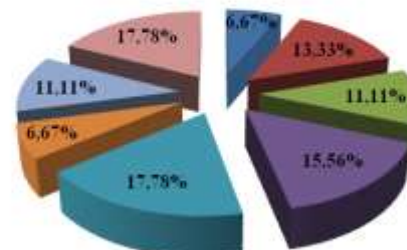

Clubs	Nombre de participants			Nombre d'engagements		
	Dam.	Mes.	Total	Dam.	Mes.	Total
Comité des Hauts-de-Seine (92)	10	5	15	42	20	62
AC BOULOGNE-BILLANCOURT	2		2	14		14
STADE DE VANVES	1		1	8		8
ES NANTERRE	2	2	4	9	7	16
CSM CLAMART	2		2	6		6
RUEIL ATHLETIC CLUB		1	1		7	7
S.M MONTRouGE		1	1		4	4
ASM DAUPHINS DE MEUDON	2		2	3		3
CN LE PLESSIS-ROBINSON	1	1	2	2	2	4
Comité de Seine-St-Denis (93)	2	1	3	5	1	6
RSC MONTREUIL		1	1		1	1
AC VILLEPINTE	1		1	2		2
NEUILLY-PLAISANCE SN	1		1	3		3
Comité du Val-de-Marne (94)	4	9	13	13	24	37
U.S CRETEIL NATATION	1	4	5	3	11	14
ES VITRY		1	1		2	2
NOGENT NATATION 94	2	3	5	9	10	19
CN MAISONS-ALFORT		1	1		1	1
RED STAR CLUB CHAMPIGNY	1		1	1		1
Comité du Val d'Oise (95)	9	16	25	41	53	94
AS ARGENTEUIL NATATION	2	2	4	13	8	21
CERGY PONTOISE NATATION	2	6	8	12	30	42
AAS SARCELLES NATATION 95	2	2	4	12	6	18
ACS CORMEILLES	1		1	1		1
ENT. 95 SANNOIS-MONTIGNY		5	5		2	2
ETOILE ST-LEU-PLESSIS	1		1	1		1
ST-GEORGES ARGENTEUIL	1		1	2		2
CM GARGES-LÈS-GONESSE		1	1		7	7

Représentation clubs

■ Ile de France ■ Autres regions

Représentation régionale des clubs

■ 75 ■ 77 ■ 78 ■ 91 ■ 92 ■ 93 ■ 94 ■ 95

Participation par département

■ 75 ■ 77 ■ 78 ■ 91 ■ 92 ■ 93 ■ 94 ■ 95

Participation dames par département