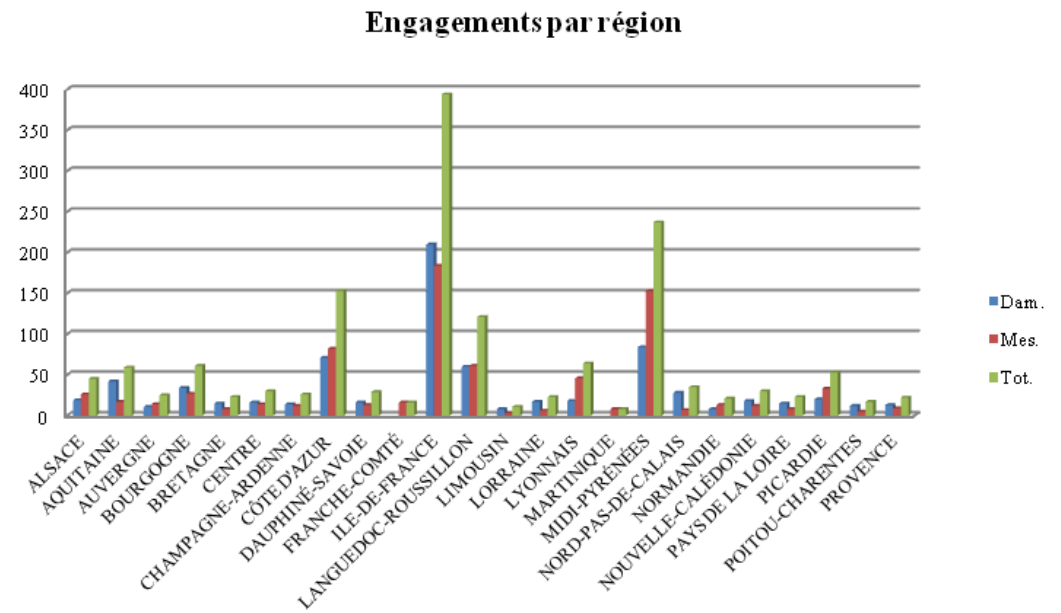

## PARTICIPATION PAR REGION

Régions	Nombre de participants		
	Dames	Messieurs	Total
ALSACE	4	6	10
AQUITAINE	9	4	13
AUVERGNE	3	7	10
BOURGOGNE	8	6	14
BRETAGNE	8	4	12
CENTRE	8	6	14
CHAMPAGNE-ARDENNE	3	4	7
CÔTE D'AZUR	18	23	41
DAUPHINÉ-SAVOIE	4	4	8
FRANCHE-COMTÉ		6	6
<b>ILE-DE-FRANCE</b>	<b>55</b>	<b>57</b>	<b>112</b>
LANGUEDOC-ROUSSILLON	12	17	29
LIMOUSIN	2	1	3
LORRAINE	6	2	8
LYONNAIS	4	17	21
MARTINIQUE		1	1
MIDI-PYRÉNÉES	20	33	53
NORD-PAS-DE-CALAIS	6	4	10
NORMANDIE	4	5	9
NOUVELLE-CALÉDONIE	2	3	5
PAYS DE LA LOIRE	6	3	9
PICARDIE	4	5	9
POITOU-CHARENTES	4	1	5
PROVENCE	4	4	8
<b>TOTAL</b>	<b>193</b>	<b>224</b>	<b>417</b>

**Participation dames**

■ Ile de France ■ Autres régions

**Participation hommes**

■ Ile de France ■ Autres régions

**Participation générale**

■ Ile de France ■ Autres régions

## ENGAGEMENTS INDIVIDUELS PAR REGION

Régions	Nombre d'engagements		
	Dames	Messieurs	Total
ALSACE	19	26	45
AQUITAINE	42	17	59
AUVERGNE	11	14	25
BOURGOGNE	34	27	61
BRETAGNE	15	8	23
CENTRE	16	14	30
CHAMPAGNE-ARDENNE	14	12	26
CÔTE D'AZUR	71	82	153
DAUPHINÉ-SAVOIE	16	13	29
FRANCHE-COMTÉ		16	16
<b>ILE-DE-FRANCE</b>	<b>210</b>	<b>184</b>	<b>394</b>
LANGUEDOC-ROUSSILLON	60	61	121
LIMOUSIN	8	3	11
LORRAINE	17	6	23
LYONNAIS	18	46	64
MARTINIQUE		8	8
MIDI-PYRÉNÉES	84	153	237
NORD-PAS-DE-CALAIS	28	7	35
NORMANDIE	8	13	21
NOUVELLE-CALÉDONIE	18	12	30
PAYS DE LA LOIRE	15	8	23
PICARDIE	20	33	53
POITOU-CHARENTES	12	5	17
PROVENCE	13	9	22
<b>TOTAL</b>	<b>749</b>	<b>777</b>	<b>1526</b>