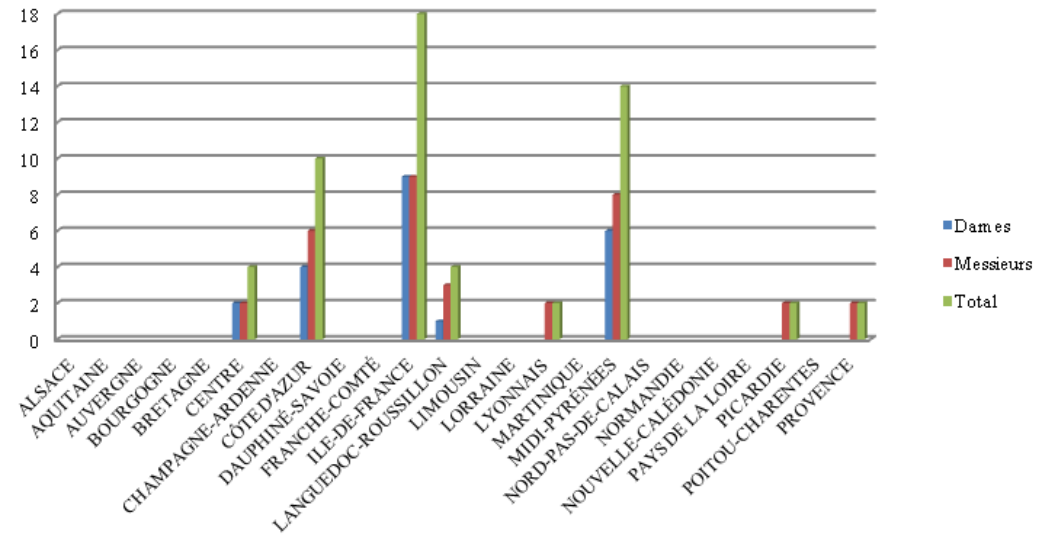

ENGAGEMENTS RELAIS PAR REGIONS

Régions	Nombre d'engagements		
	Dames	Messieurs	Total
ALSACE			
AQUITAINE			
AUVERGNE			
BOURGOGNE			
BRETAGNE			
CENTRE	2	2	4
CHAMPAGNE-ARDENNE			
CÔTE D'AZUR	4	6	10
DAUPHINÉ-SAVOIE			
FRANCHE-COMTÉ			
ILE-DE-FRANCE	9	9	18
LANGUEDOC-ROUSSILLON	1	3	4
LIMOUSIN			
LORRAINE			
LYONNAIS		2	2
MARTINIQUE			
MIDI-PYRÉNÉES	6	8	14
NORD-PAS-DE-CALAIS			
NORMANDIE			
NOUVELLE-CALÉDONIE			
PAYS DE LA LOIRE			
PICARDIE		2	2
POITOU-CHARENTES			
PROVENCE		2	2
TOTAL	22	34	56

Engagements par région