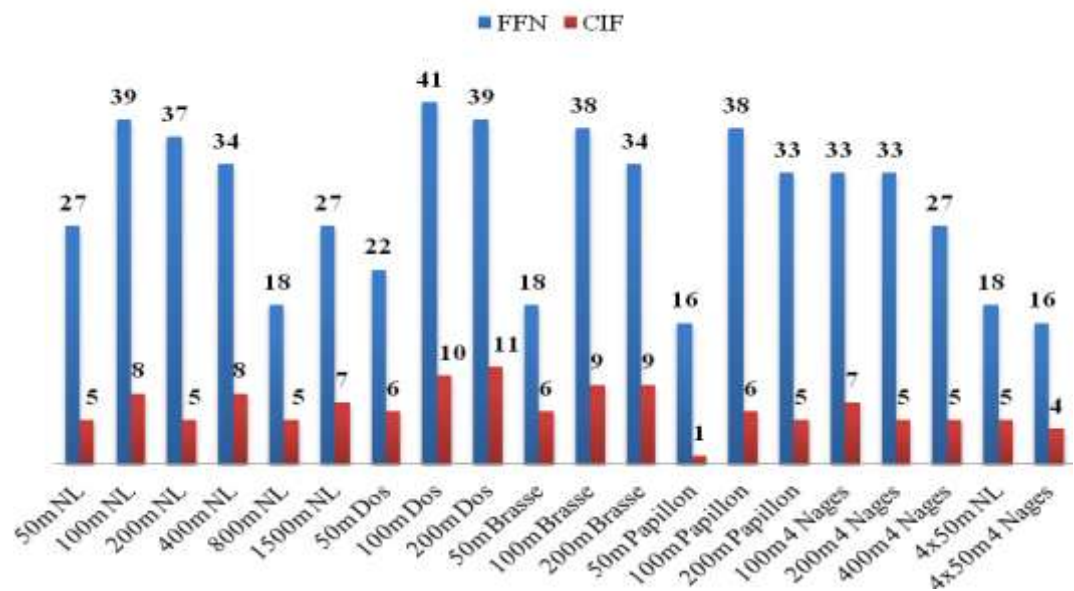

Répartition des engagements Hommes par épreuve