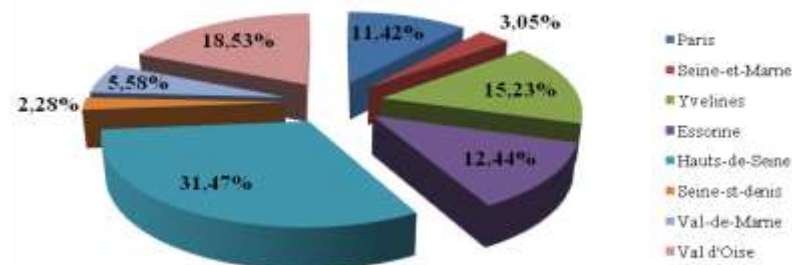

Répartition générale des engagements