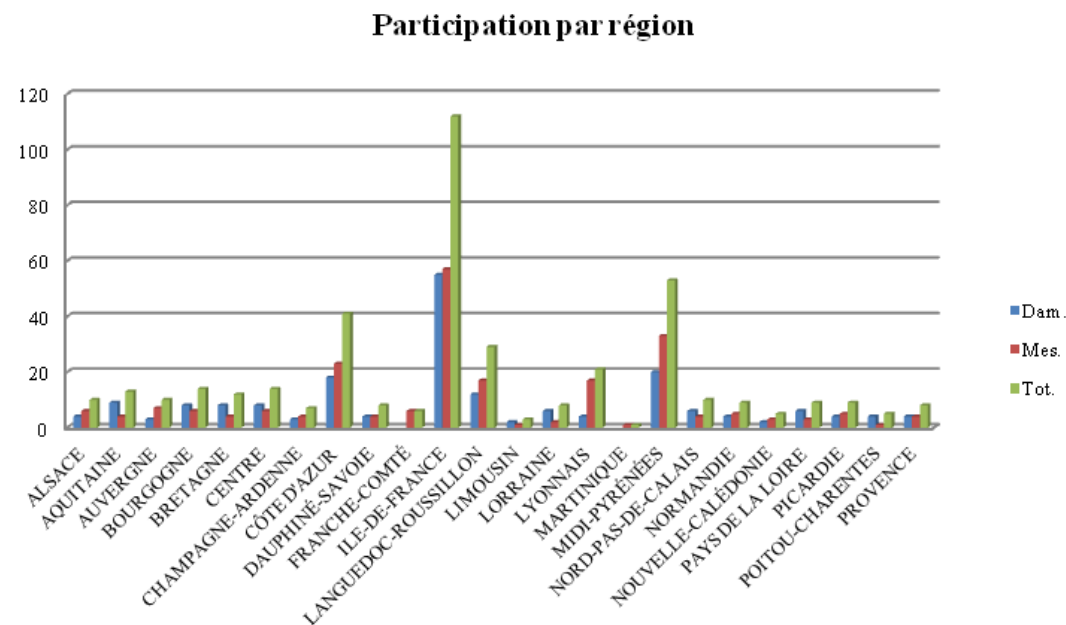

## PARTICIPATION PAR REGION

Régions	Nombre de participants		
	Dames	Messieurs	Total
ALSACE	4	6	10
AQUITAINE	9	4	13
AUVERGNE	3	7	10
BOURGOGNE	8	6	14
BRETAGNE	8	4	12
CENTRE	8	6	14
CHAMPAGNE-ARDENNE	3	4	7
CÔTE D'AZUR	18	23	41
DAUPHINÉ-SAVOIE	4	4	8
FRANCHE-COMTÉ		6	6
<b>ILE-DE-FRANCE</b>	<b>55</b>	<b>57</b>	<b>112</b>
LANGUEDOC-ROUSSILLON	12	17	29
LIMOUSIN	2	1	3
LORRAINE	6	2	8
LYONNAIS	4	17	21
MARTINIQUE		1	1
MIDI-PYRÉNÉES	20	33	53
NORD-PAS-DE-CALAIS	6	4	10
NORMANDIE	4	5	9
NOUVELLE-CALÉDONIE	2	3	5
PAYS DE LA LOIRE	6	3	9
PICARDIE	4	5	9
POITOU-CHARENTES	4	1	5
PROVENCE	4	4	8
<b>TOTAL</b>	<b>193</b>	<b>224</b>	<b>417</b>

**Participation dames**

■ Ile de France ■ Autres régions

**Participation hommes**

■ Ile de France ■ Autres régions

**Participation générale**

■ Ile de France ■ Autres régions