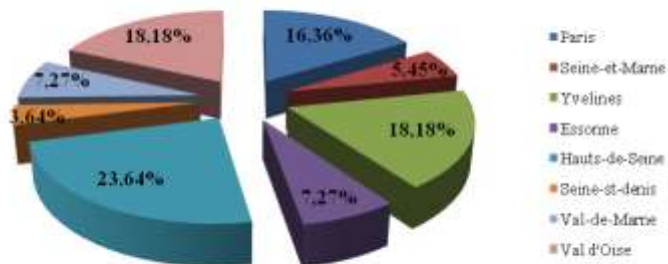

Répartition régionale de la participation dames