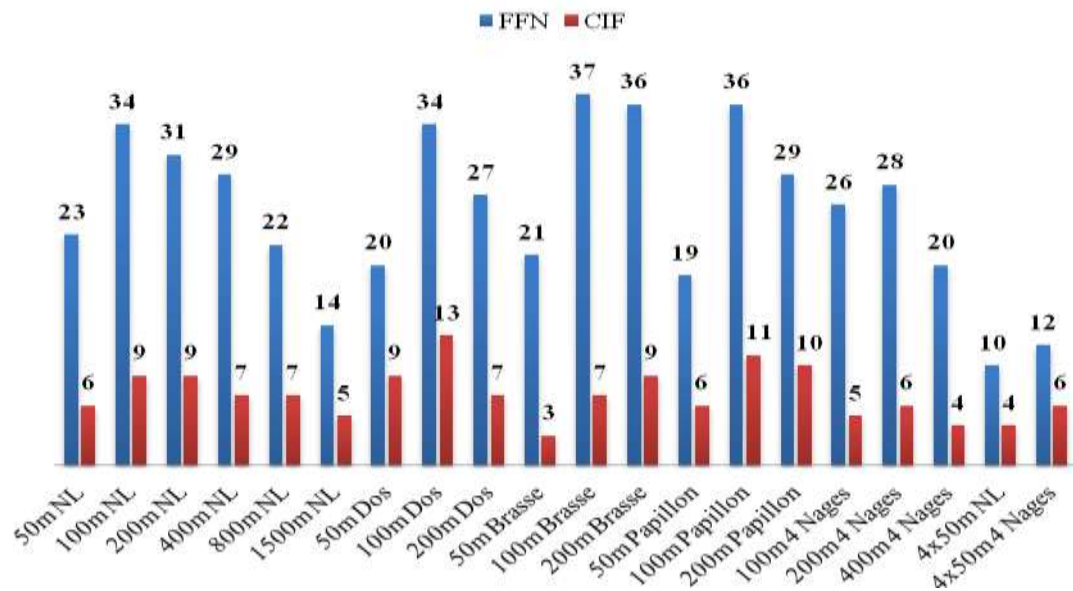

Représentation régionale en finales	Dames			Hommes			Général (Dames + Hommes)		
	Finale A	Finale B	Total	Finale A	Finale B	Total	Finale A	Finale B	Total
ILE DE FRANCE	46	37	83	38	34	72	84	71	155
NATIONALE	160	148	308	160	160	320	320	308	628

## REPARTITION DES MEDAILLES

Clubs	Dames				Messieurs				Total
	Or	Argent	Bronze	Tot.	Or	Argent	Bronze	Tot.	
<b>Comité de Paris (75)</b>	1			1	1			1	2
LAGARDERE PARIS RACING	1			1	1			1	2
<b>Comité des Yvelines (78)</b>		1	1	2			2	2	4
SN VERSAILLES							2	2	2
CNO ST-GERMAIN-EN-LAYE		1	1	2					2
<b>Comité de l'Essonne (91)</b>	1	2	2	5			1	1	6
ETAMPES NATATION							1	1	1
ES MASSY NATATION	1	2	2	5					5
<b>Comité des Hauts-de-Seine (92)</b>		1		1			1	1	2
ES NANTERRE		1		1					1
STADE FRANÇAIS O COURBEVOIE							1	1	1
<b>Comité du Val d'Oise (95)</b>	2	4	3	9	3	1	1	5	14
AAS SARCELLES NATATION 95	2	2	3	7	3	1	1	5	12
CN 95 EZANVILLE		2		2					2

Répartition Des médailles	Dames				Messieurs				Général (Dames + Messieurs)			
	Or	Argent	Bronze	Tot.	Or	Argent	Bronze	Tot.	Or	Argent	Bronze	Tot.
ILE DE FRANCE	4	8	6	18	4	2	5	11	8	10	11	29
NATIONALE	20	20	20	60	20	20	20	60	40	40	40	120

### Répartition des engagements Dames par épreuve