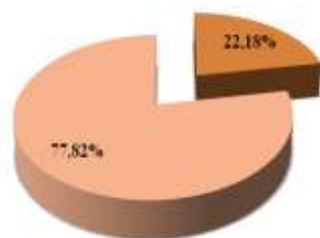

***STATISTIQUES***

***CHAMPIONNATS DE FRANCE***

***ANGERS (25m)***

***Du 2 au 4 décembre 2011***

## PARTICIPATION PAR REGION

Régions	Nombre de participants		
	Dames	Messieurs	Total
ALSACE	4	6	10
AQUITAINE	9	4	13
AUVERGNE	3	7	10
BOURGOGNE	8	6	14
BRETAGNE	8	4	12
CENTRE	8	6	14
CHAMPAGNE-ARDENNE	3	4	7
CÔTE D'AZUR	18	23	41
DAUPHINÉ-SAVOIE	4	4	8
FRANCHE-COMTÉ		6	6
<b>ILE-DE-FRANCE</b>	<b>55</b>	<b>57</b>	<b>112</b>
LANGUEDOC-ROUSSILLON	12	17	29
LIMOUSIN	2	1	3
LORRAINE	6	2	8
LYONNAIS	4	17	21
MARTINIQUE		1	1
MIDI-PYRÉNÉES	20	33	53
NORD-PAS-DE-CALAIS	6	4	10
NORMANDIE	4	5	9
NOUVELLE-CALÉDONIE	2	3	5
PAYS DE LA LOIRE	6	3	9
PICARDIE	4	5	9
POITOU-CHARENTES	4	1	5
PROVENCE	4	4	8
<b>TOTAL</b>	<b>193</b>	<b>224</b>	<b>417</b>

**Participation dames**

■ Ile de France ■ Autres régions

**Participation hommes**

■ Ile de France ■ Autres régions

**Participation générale**

■ Ile de France ■ Autres régions