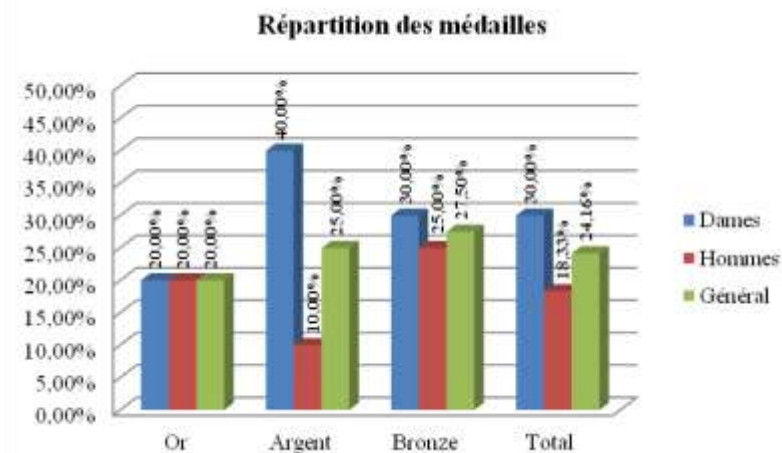

Répartition Des médailles	Dames				Messieurs				Général (Dames + Messieurs)			
	Or	Argent	Bronze	Tot.	Or	Argent	Bronze	Tot.	Or	Argent	Bronze	Tot.
ILE DE FRANCE	4	8	6	18	4	2	5	11	8	10	11	29
NATIONALE	20	20	20	60	20	20	20	60	40	40	40	120