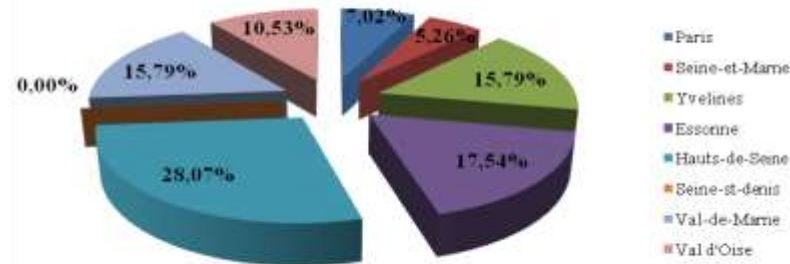

Répartition régionale de la participation hommes