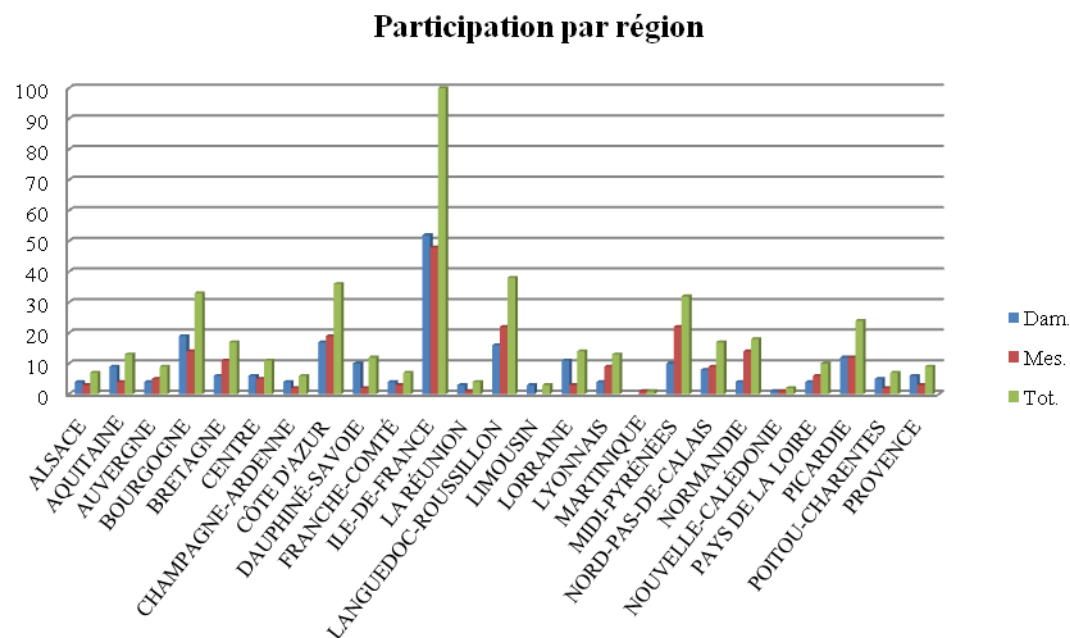

***STATISTIQUES***  
***CHAMPIONNATS DE FRANCE***  
***JEUNES***  
***BOULOGNE (25m)***  
***Du 16 au 18 décembre 2011***

## PARTICIPATION PAR REGION

Régions	Nombre de participants		
	Dames	Messieurs	Total
ALSACE	4	3	7
AQUITAINE	9	4	13
AUVERGNE	4	5	9
BOURGOGNE	19	14	33
BRETAGNE	6	11	17
CENTRE	6	5	11
CHAMPAGNE-ARDENNE	4	2	6
CÔTE D'AZUR	17	19	36
DAUPHINÉ-SAVOIE	10	2	12
FRANCHE-COMTÉ	4	3	7
<b>ILE-DE-FRANCE</b>	<b>52</b>	<b>48</b>	<b>100</b>
LA RÉUNION	3	1	4
LANGUEDOC-ROUSSILLON	16	22	38
LIMOUSIN	3		3
LORRAINE	11	3	14
LYONNAIS	4	9	13
MARTINIQUE		1	1
MIDI-PYRÉNÉES	10	22	32
NORD-PAS-DE-CALAIS	8	9	17
NORMANDIE	4	14	18
NOUVELLE-CALÉDONIE	1	1	2
PAYS DE LA LOIRE	4	6	10
PICARDIE	12	12	24
POITOU-CHARENTES	5	2	7
PROVENCE	6	3	9
<b>TOTAL</b>	<b>222</b>	<b>221</b>	<b>443</b>