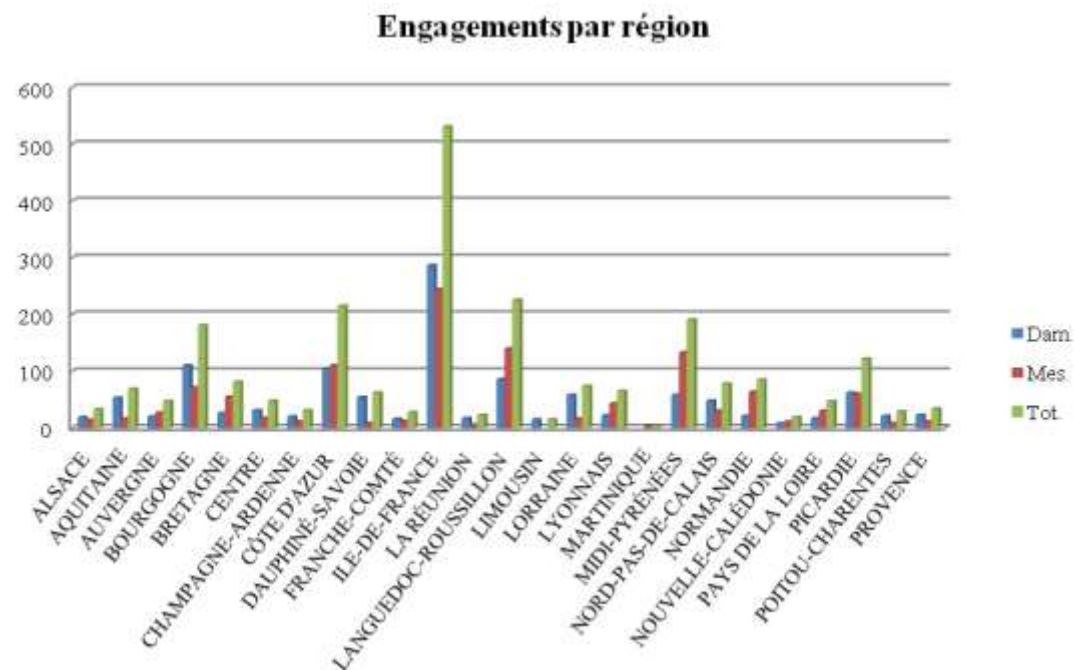

## PARTICIPATION PAR REGION

Régions	Nombre de participants		
	Dames	Messieurs	Total
ALSACE	4	3	7
AQUITAINE	9	4	13
AUVERGNE	4	5	9
BOURGOGNE	19	14	33
BRETAGNE	6	11	17
CENTRE	6	5	11
CHAMPAGNE-ARDENNE	4	2	6
CÔTE D'AZUR	17	19	36
DAUPHINÉ-SAVOIE	10	2	12
FRANCHE-COMTÉ	4	3	7
<b>ILE-DE-FRANCE</b>	<b>52</b>	<b>48</b>	<b>100</b>
LA RÉUNION	3	1	4
LANGUEDOC-ROUSSILLON	16	22	38
LIMOUSIN	3		3
LORRAINE	11	3	14
LYONNAIS	4	9	13
MARTINIQUE		1	1
MIDI-PYRÉNÉES	10	22	32
NORD-PAS-DE-CALAIS	8	9	17
NORMANDIE	4	14	18
NOUVELLE-CALÉDONIE	1	1	2
PAYS DE LA LOIRE	4	6	10
PICARDIE	12	12	24
POITOU-CHARENTES	5	2	7
PROVENCE	6	3	9
<b>TOTAL</b>	<b>222</b>	<b>221</b>	<b>443</b>

Participation dames

Participation messieurs

Participation générale

# ENGAGEMENTS PAR REGION

Régions	Nombre d'engagements		
	Dames	Messieurs	Total
ALSACE	19	14	33
AQUITAINE	53	16	69
AUVERGNE	20	27	47
BOURGOGNE	110	71	181
BRETAGNE	26	55	81
CENTRE	31	17	48
CHAMPAGNE-ARDENNE	20	11	31
CÔTE D'AZUR	105	110	215
DAUPHINÉ-SAVOIE	54	8	62
FRANCHE-COMTÉ	16	12	28
<b>ILE-DE-FRANCE</b>	<b>287</b>	<b>244</b>	<b>531</b>
LA RÉUNION	17	6	23
LANGUEDOC-ROUSSILLON	86	140	226
LIMOUSIN	15		15
LORRAINE	58	16	74
LYONNAIS	22	43	65
MARTINIQUE		4	4
MIDI-PYRÉNÉES	58	133	191
NORD-PAS-DE-CALAIS	48	30	78
NORMANDIE	21	64	85
NOUVELLE-CALÉDONIE	8	11	19
PAYS DE LA LOIRE	17	30	47
PICARDIE	62	60	122
POITOU-CHARENTES	21	8	29
PROVENCE	23	11	34
<b>TOTAL</b>	<b>1197</b>	<b>1141</b>	<b>2338</b>