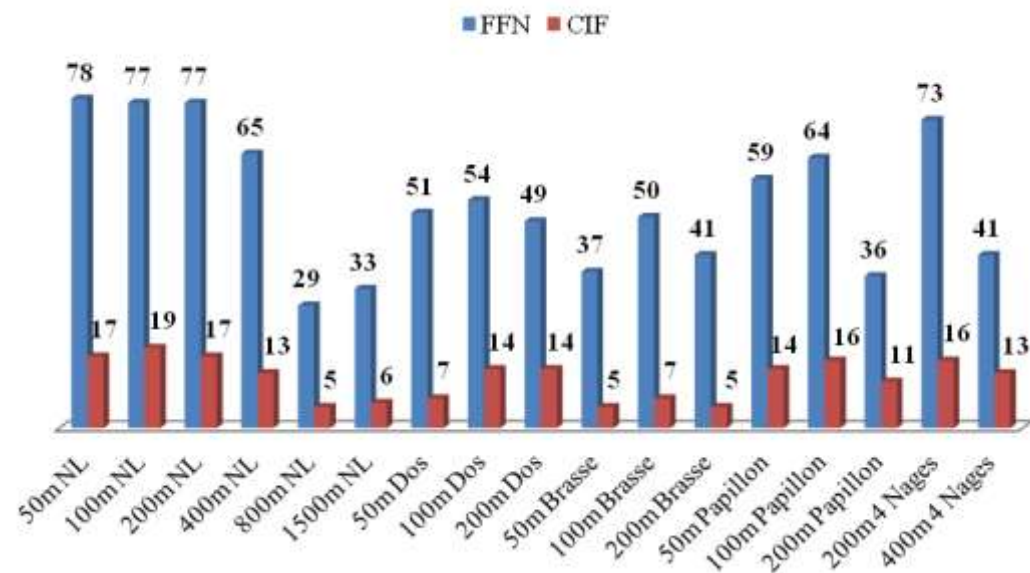

Rpartition des engagements hommes