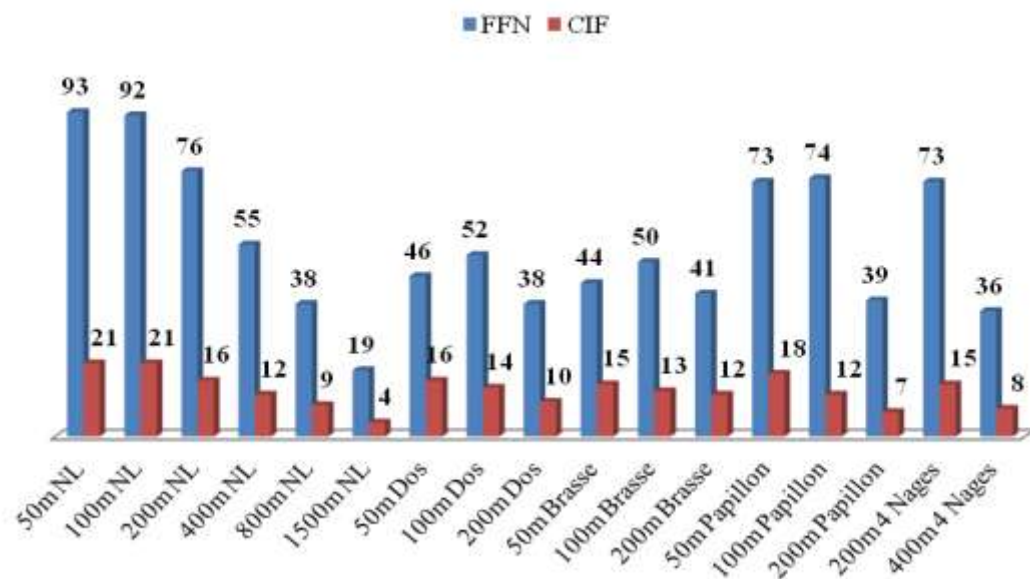

Représentation régionale en finales	Dames			Hommes			Général (Dames + Hommes)		
	Finale A	Finale B	Total	Finale A	Finale B	Total	Finale A	Finale B	Total
ILE DE FRANCE	20	33	53	25	25	50	45	58	103
NATIONALE	136	136	272	136	136	272	320	308	544

## REPARTITION DES MEDAILLES

Clubs	Dames				Messieurs				Total
	Or	Argent	Bronze	Tot.	Or	Argent	Bronze	Tot.	
<b>Comité de Paris (75)</b>			1	1			1	1	2
CLUB DES NAGEURS DE PARIS			1	1			1	1	2
<b>Comité de Seine-et-Marne (77)</b>					5			5	5
AQUA CLUB PONTAULT-ROISSY					5			5	5
<b>Comité des Yvelines (78)</b>						1	3	4	4
CNO ST-GERMAIN-EN-LAYE						1	3	4	4
<b>Comité de l'Essonne (91)</b>							1	1	1
US GRIGNY							1	1	1
<b>Comité des Hauts-de-Seine (92)</b>	2	1	3	6			1	1	7
ES NANTERRE		1	1	2					2
AC BOULOGNE-BILLANCOURT	2			2					2
STADE DE VANVES			2	2					2
RUEIL ATHLETIC CLUB							1	1	1

Répartition Des médailles	Dames				Messieurs				Général (Dames + Messieurs)			
	Or	Argent	Bronze	Tot.	Or	Argent	Bronze	Tot.	Or	Argent	Bronze	Tot.
ILE DE FRANCE	2	1	4	7	5	1	6	12	7	2	10	19
NATIONALE	17	17	17	51	17	17	17	51	34	34	34	102

## Répartition des engagements dames