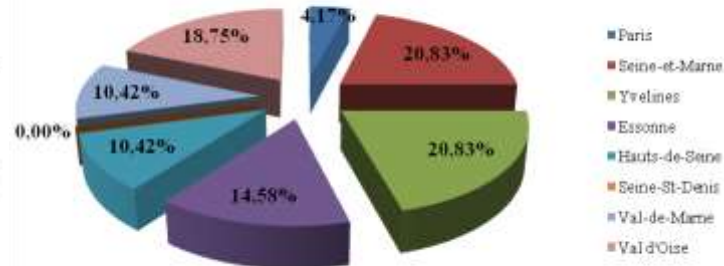

Répartition régionale de la participation hommes