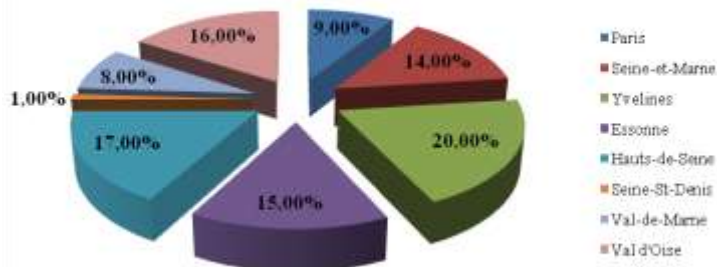

Départements	Nombre de participants			Nombre de performances		
	Dam.	Mes.	Tot.	Dam.	Mes.	Tot.
LOIRET		2	2		8	8
LOT-ET-GARONNE	1	1	2	6	5	11
MAINE-ET-LOIRE	1	3	4	3	14	17
MANCHE	2	2	4	10	6	16
MARNE	1		1	7		7
MARTINIQUE		1	1		4	4
MEURTHE-ET-MOSELLE	3		3	14		14
MORBIHAN		1	1		5	5
MOSELLE	5	3	8	23	16	39
NORD	6	8	14	39	26	65
NOUVELLE-CALÉDONIE	1	1	2	8	11	19
OISE	6	7	13	28	33	61
PARIS	7	2	9	41	16	57
PAS-DE-CALAIS	2	1	3	9	4	13
PUY-DE-DÔME	3	4	7	17	21	38
PYRÉNÉES-ATLANTIQUES	1		1	6		6
PYRÉNÉES-ORIENTALES	5	5	10	29	29	58
RHÔNE	2	3	5	14	9	23
SARTHE		1	1		5	5
SAVOIE	1	1	2	6	2	8
SAÔNE-ET-LOIRE	9	3	12	40	13	53
SEINE-ET-MARNE	4	10	14	19	48	67
SEINE-MARITIME		10	10		49	49
SEINE-SAINT-DENIS	1		1	4		4
SOMME	6	4	10	34	19	53
TARN		3	3		13	13
TERRITOIRE DE BELFORT	1		1	5		5
VAL-D'OISE	7	9	16	39	50	89
VAL-DE-MARNE	3	5	8	14	23	37
VAR	5	3	8	30	15	45
VAUCLUSE		1	1		5	5
VENDÉE	2		2	7		7
VIENNE	4	1	5	17	4	21
VOSGES	3		3	21		21
YONNE		1	1		4	4
YVELINES	10	10	20	51	45	96

Répartition régionale de la participation dames

Répartition régionale de la participation hommes

Répartition générale de la participation

Répartition régionale des engagements dames

Répartition régionale des engagements hommes