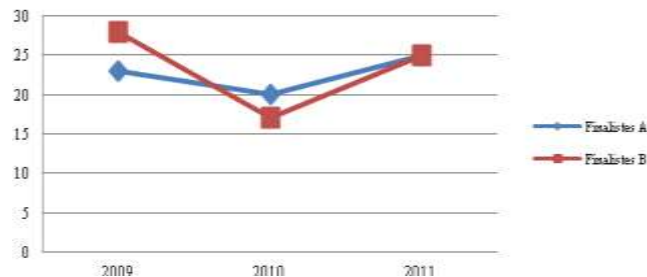

### 200m papillon dames

### 200m 4 nages dames

### 400m 4 nages dames

HOMMES	2009		2010		2011		HOMMES	2009		2010		2011		HOMMES	2009			2010			2011					
HOMMES	Engagements FFN	Engagements CIF	Engagements FFN	Engagements CIF	Engagements FFN	Engagements CIF	PLACES DE FINALISTES	Finalistes A	Finalistes B	Finalistes A	Finalistes B	Finalistes A	Finalistes B	MEDAILLES	Or	Argent	Bronze	Or	Argent	Bronze	Or	Argent	Bronze			
50m nage libre	77	18	76	15	78	17	50m nage libre		3	1		1	2	50m nage libre												
100m nage libre	65	15	75	12	77	19	100m nage libre	1	1	1	1	1	2	100m nage libre										1		
200m nage libre	74	11	74	7	77	17	200m nage libre		1		1	1	1	200m nage libre										1		
400m nage libre	53	10	56	9	65	13	400m nage libre	1		1	1	1	2	400m nage libre											1	
800m nage libre			22	2	29	5	800m nage libre			1	1	2	1	800m nage libre											1	
1500m nage libre	37	9	36	7	33	6	1500m nage libre		2	1	1	2	1	1500m nage libre												
50m dos	55	13	49	10	51	7	50m dos	1	2	2		1	1	50m dos	1								1			
100m dos	46	12	59	13	54	14	100m dos	3		1		1	1	100m dos	1								1			
200m dos	48	14	63	13	49	14	200m dos	2	4	1	1	2	3	200m dos	1								1		1	
50m brasse	47	8	47	7	37	5	50m brasse	2	1	1	2	2		50m brasse	1			1							1	
100m brasse	42	7	53	8	50	7	100m brasse	2	1	1	1	1	1	100m brasse	1			1								
200m brasse	33	4	45	5	41	5	200m brasse	2	1	1	1	1		200m brasse	1			1								
50m papillon	64	14	56	17	59	14	50m papillon	2	3	2		3	3	50m papillon						1	1					
100m papillon	49	15	76	18	64	16	100m papillon	3	1	1	2	1	2	100m papillon	1				1						1	
200m papillon	41	8	28	5	36	11	200m papillon	2	1	1	1	1	3	200m papillon	1											
200m 4 nages	75	17	65	16	73	16	200m 4 nages	1	3	2	1	1		200m 4 nages			1			1						
400m 4 nages	45	9	41	10	41	13	400m 4 nages	1	4	2	3	3	2	400m 4 nages												

Participation masculine

Places de finalistes hommes

Médailles hommes