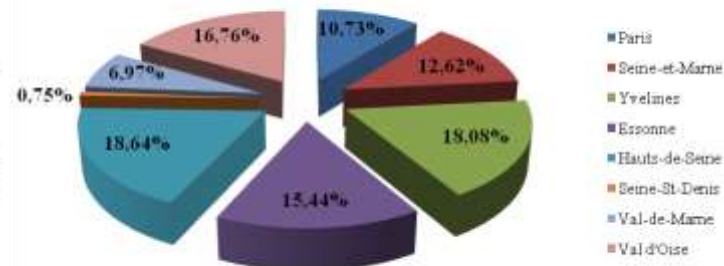

Répartition générale des engagements