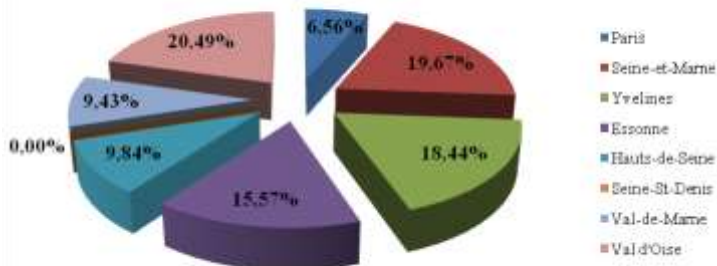

Départements	Nombre de participants			Nombre de performances		
	Dam.	Mes.	Tot.	Dam.	Mes.	Tot.
LOIRET		2	2		8	8
LOT-ET-GARONNE	1	1	2	6	5	11
MAINE-ET-LOIRE	1	3	4	3	14	17
MANCHE	2	2	4	10	6	16
MARNE	1		1	7		7
MARTINIQUE		1	1		4	4
MEURTHE-ET-MOSELLE	3		3	14		14
MORBIHAN		1	1		5	5
MOSELLE	5	3	8	23	16	39
NORD	6	8	14	39	26	65
NOUVELLE-CALÉDONIE	1	1	2	8	11	19
OISE	6	7	13	28	33	61
PARIS	7	2	9	41	16	57
PAS-DE-CALAIS	2	1	3	9	4	13
PUY-DE-DÔME	3	4	7	17	21	38
PYRÉNÉES-ATLANTIQUES	1		1	6		6
PYRÉNÉES-ORIENTALES	5	5	10	29	29	58
RHÔNE	2	3	5	14	9	23
SARTHE		1	1		5	5
SAVOIE	1	1	2	6	2	8
SAÔNE-ET-LOIRE	9	3	12	40	13	53
SEINE-ET-MARNE	4	10	14	19	48	67
SEINE-MARITIME		10	10		49	49
SEINE-SAINT-DENIS	1		1	4		4
SOMME	6	4	10	34	19	53
TARN		3	3		13	13
TERRITOIRE DE BELFORT	1		1	5		5
VAL-D'OISE	7	9	16	39	50	89
VAL-DE-MARNE	3	5	8	14	23	37
VAR	5	3	8	30	15	45
VAUCLUSE		1	1		5	5
VENDÉE	2		2	7		7
VIENNE	4	1	5	17	4	21
VOSGES	3		3	21		21
YONNE		1	1		4	4
YVELINES	10	10	20	51	45	96

Répartition régionale de la participation dames

Répartition régionale de la participation hommes

Répartition générale de la participation

Répartition régionale des engagements dames

Répartition régionale des engagements hommes