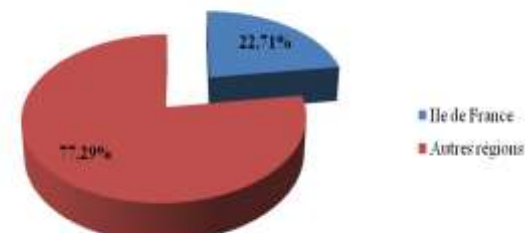

ENGAGEMENTS PAR REGION

Régions	Nombre d'engagements		
	Dames	Messieurs	Total
ALSACE	19	14	33
AQUITAINE	53	16	69
AUVERGNE	20	27	47
BOURGOGNE	110	71	181
BRETAGNE	26	55	81
CENTRE	31	17	48
CHAMPAGNE-ARDENNE	20	11	31
CÔTE D'AZUR	105	110	215
DAUPHINÉ-SAVOIE	54	8	62
FRANCHE-COMTÉ	16	12	28
ILE-DE-FRANCE	287	244	531
LA RÉUNION	17	6	23
LANGUEDOC-ROUSSILLON	86	140	226
LIMOUSIN	15		15
LORRAINE	58	16	74
LYONNAIS	22	43	65
MARTINIQUE		4	4
MIDI-PYRÉNÉES	58	133	191
NORD-PAS-DE-CALAIS	48	30	78
NORMANDIE	21	64	85
NOUVELLE-CALÉDONIE	8	11	19
PAYS DE LA LOIRE	17	30	47
PICARDIE	62	60	122
POITOU-CHARENTES	21	8	29
PROVENCE	23	11	34
TOTAL	1197	1141	2338

Engagements dames

Engagements messieurs

Engagements généraux