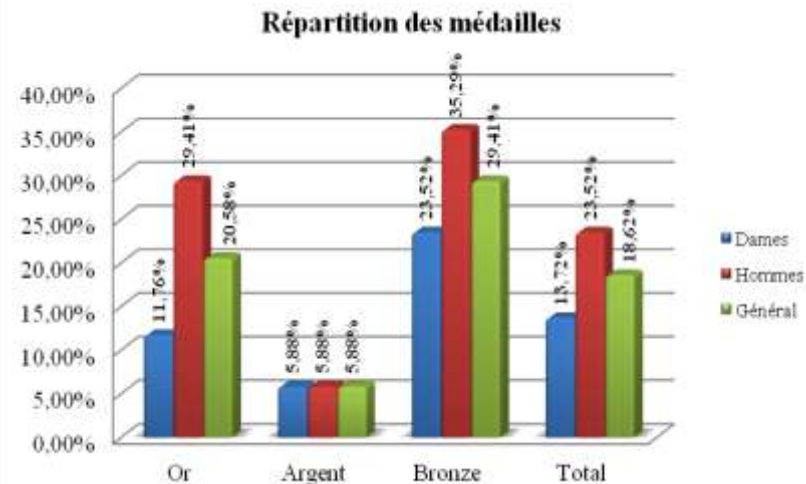

Répartition Des médailles	Dames				Messieurs				Général (Dames + Messieurs)			
	Or	Argent	Bronze	Tot.	Or	Argent	Bronze	Tot.	Or	Argent	Bronze	Tot.
ILE DE FRANCE	2	1	4	7	5	1	6	12	7	2	10	19
NATIONALE	17	17	17	51	17	17	17	51	34	34	34	102