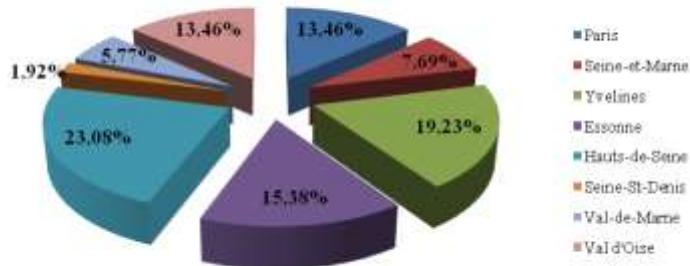

Répartition régionale de la participation dames