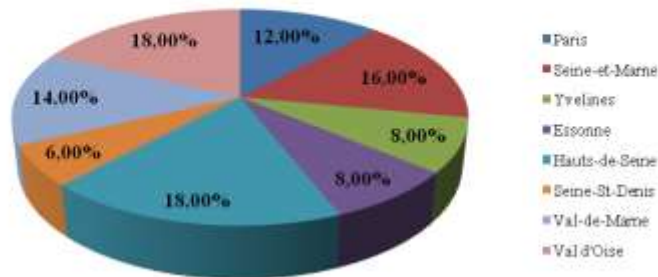

ENGAGEMENTS PAR REGION

ENGAGEMENTS DAMES

ENGAGEMENTS HOMMES

ENGAGEMENTS GENERAUX

PARTICIPATION PAR DEPARTEMENT

Départements	Nombre de participants			Nombre d'engagements		
	Dam.	Mes.	Total	Dam.	Mes.	Total
AIN	1	1	2	1	4	5
ALLIER	1		1	3		3
ALPES-DE-HAUTE-PROVENCE		1	1		2	2
ALPES-MARITIMES	4	8	12	22	37	59
ARDÈCHE		1	1		2	2
AUBE		1	1		2	2
AVEYRON	3	4	7	11	14	25
BAS-RHIN	1		1	6		6
BOUCHES-DU-RHÔNE	6	3	9	30	9	39
CALVADOS	3	5	8	10	16	26
CHARENTE	1		1	6		6
CHER	2	1	3	6	2	8
CÔTE-D'OR	3	5	8	23	12	35
CÔTES-D'ARMOR	3		3	9		9
DOUBS	3	3	6	16	13	29
ESSONNE	4	7	11	11	27	38
EURE-ET-LOIR	2	1	3	10	6	16
FINISTÈRE	4	1	5	17	4	21
GIRONDE	5	4	9	11	14	25
HAUTE-GARONNE	9	14	23	35	59	94
HAUTE-MARNE		1	1		2	2
HAUTE-SAVOIE	2		2	6		6
HAUTES-ALPES		1	1		1	1
HAUTES-PYRÉNÉES	3	5	8	5	19	24
HAUTS-DE-SEINE	9	8	17	33	27	60
HÉRAULT	3	3	6	24	4	28
ILLE-ET-VILAINE	4	10	14	12	41	53
INDRE		1	1		2	2
INDRE-ET-LOIRE	4	3	7	16	15	31
ISÈRE	4	1	5	14	2	16
LA RÉUNION	2	1	3	5	3	8

Départements	Nombre de participants			Nombre d'engagements		
	Dam.	Mes.	Total	Dam.	Mes.	Total
LOIR-ET-CHER	1	1	2	1	2	3
LOIRE	2	2	4	4	5	9
LOIRE-ATLANTIQUE	1	5	6	6	16	22
LOIRET	1		1	1		1
MAINE-ET-LOIRE	4	4	8	14	10	24
MANCHE	1	1	2	4	4	8
MARNE	2		2	3		3
MOSELLE	4	1	5	12	1	13
NORD	2	7	9	6	16	22
PARIS	6	4	10	29	12	41
PAS-DE-CALAIS		4	4		7	7
PUY-DE-DÔME	4	4	8	20	18	38
RHÔNE	4	11	15	12	38	50
SARTHE	1		1	2		2
SAVOIE	3	2	5	10	5	15
SAÔNE-ET-LOIRE	2	7	9	9	27	36
SEINE-ET-MARNE	8	3	11	15	7	22
SEINE-MARITIME	3	5	8	14	13	27
SEINE-SAINT-DENIS	3	6	9	7	14	21
SOMME	2	1	3	8	2	10
TARN-ET-GARONNE		3	3		17	17
VAL-D'OISE	9	8	17	45	15	60
VAL-DE-MARNE	7	10	17	22	36	58
VAR		2	2		10	10
VAUCLUSE	1	2	3	2	4	6
VENDÉE	2	1	3	11	4	15
VIENNE	1		1	5		5
VOSGES	1		1	2		2
YONNE	1	1	2	4	1	5
YVELINES	4	7	11	13	27	40

Répartition départementale de la participation régionale

Répartition départementale des engagements régionaux

Répartition départementale de la participation régionale Dames

Répartition départementale des engagements régionaux Dames