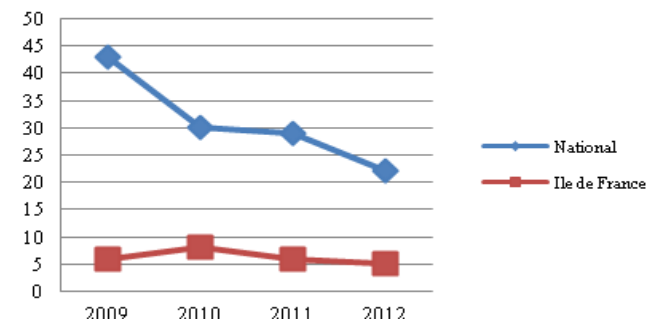

Répartition Des médailles	Dames				Messieurs				Général (Dames + Messieurs)			
	Or	Argent	Bronze	Total	Or	Argent	Bronze	Total	Or	Argent	Bronze	Total
ILE DE FRANCE	2	7	4	13	3	2	3	8	5	9	7	21
NATIONALE	17	17	17	51	17	17	17	51	34	34	34	102

STATISTIQUES REGIONALES
CHAMPIONNATS DE FRANCE N.2 (50m)

50m nagelibre dames

100m nagelibre dames

200m nagelibre dames

400m nagelibre dames

800m nagelibre dames

1500m nagelibre dames

50m dos dames

100m dos dames

200m dos dames

50m brasse dames

100m brasse dames

200m brasse dames

50m papillon dames

100m papillon dames

200m papillon dames