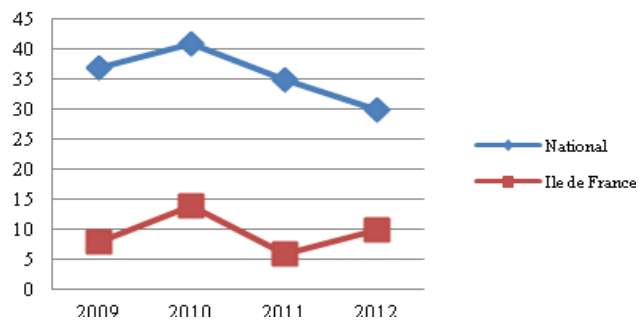

Répartition Des médailles	Dames				Messieurs				Général (Dames + Messieurs)			
	Or	Argent	Bronze	Total	Or	Argent	Bronze	Total	Or	Argent	Bronze	Total
ILE DE FRANCE	2	7	4	13	3	2	3	8	5	9	7	21
NATIONALE	17	17	17	51	17	17	17	51	34	34	34	102

STATISTIQUES REGIONALES
CHAMPIONNATS DE FRANCE N.2 (50m)

50m nagelibre dames

100m nagelibre dames

200m nagelibre dames

400m nagelibre dames

800m nagelibre dames

1500m nagelibre dames

50m dos dames

100m dos dames

200m dos dames

50m brasse dames

100m brasse dames

200m brasse dames

50m papillon dames

100m papillon dames

200m papillon dames