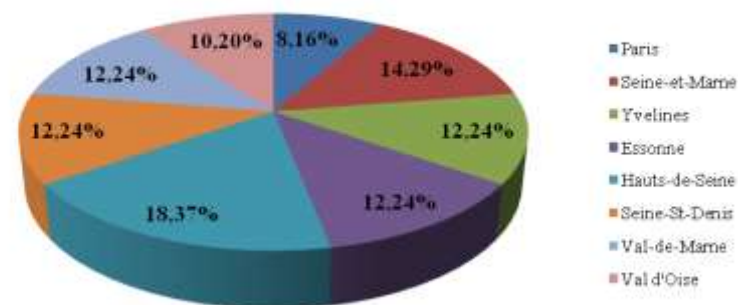

Représentation régionale des clubs