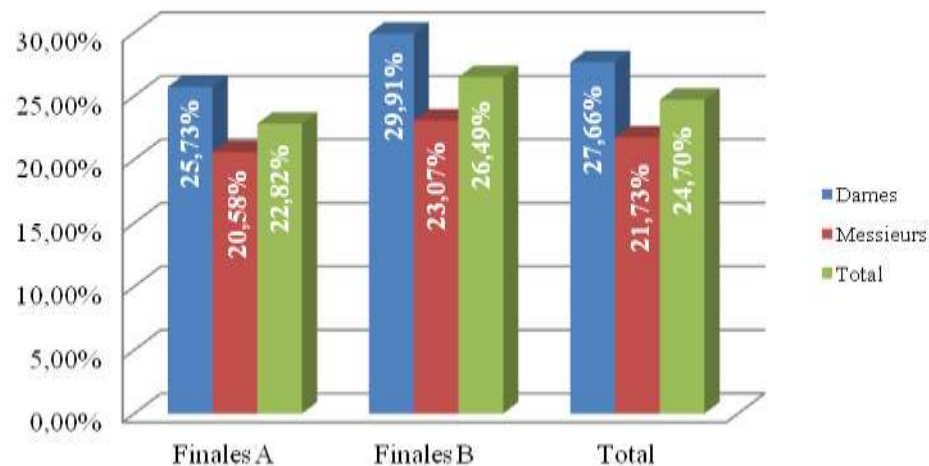

Représentation régionale en finales