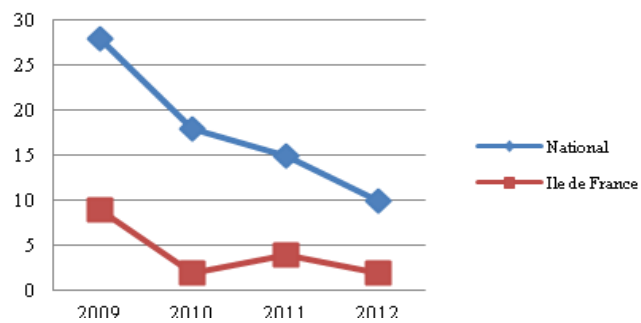

Répartition Des médailles	Dames				Messieurs				Général (Dames + Messieurs)			
	Or	Argent	Bronze	Total	Or	Argent	Bronze	Total	Or	Argent	Bronze	Total
ILE DE FRANCE	2	7	4	13	3	2	3	8	5	9	7	21
NATIONALE	17	17	17	51	17	17	17	51	34	34	34	102

STATISTIQUES REGIONALES
CHAMPIONNATS DE FRANCE N.2 (50m)

50m nagelibre dames

100m nagelibre dames

200m nagelibre dames

400m nagelibre dames

800m nagelibre dames

1500m nagelibre dames

50m dos dames

100m dos dames

200m dos dames

50m brasse dames

100m brasse dames

200m brasse dames

50m papillon dames

100m papillon dames

200m papillon dames