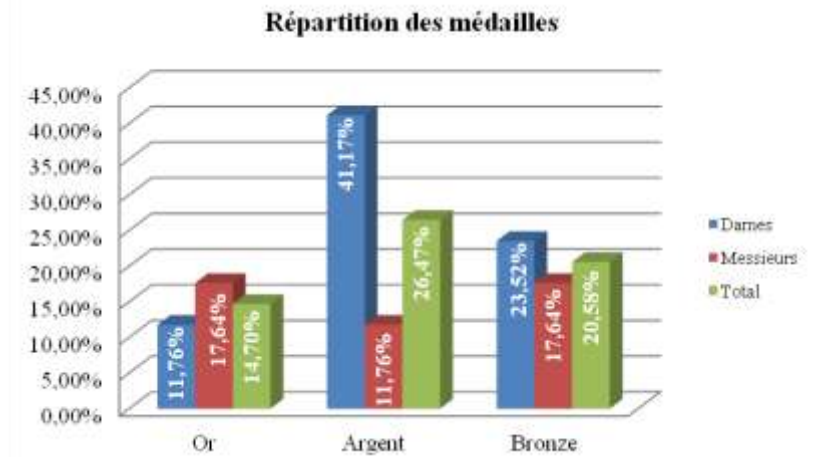

Représentation régionale en finales	Dames			Hommes			Général (Dames + Hommes)		
	Finale A	Finale B	Total	Finale A	Finale B	Total	Finale A	Finale B	Total
ILE DE FRANCE	35	35	70	28	27	55	63	62	125
NATIONALE	136	117	253	136	117	253	272	234	506

Représentation régionale en finales

AMELIORATION DES PERFORMANCES EN FINALES PAR RAPPORT AUX SERIES

Performances Dames

Performances Messieurs

REPARTITION DES MEDAILLES

Clubs	Dames				Messieurs				Total
	Or	Argent	Bronze	Total	Or	Argent	Bronze	Total	
Comité de Paris (75)		2	2	4					4
CLUB DES NAGEURS DE PARIS		1	2	3					3
LAGARDERE PARIS RACING		1		1					1
Comité de Seine-et-Marne (77)	1	1	1	3		1		1	4
AQUA CLUB PONTAULT-ROISSY			1	1					1
CN MELUN VAL DE SEINE	1	1		2					2
US JEUNESSE MITRY-MORY						1		1	1
Comité des Yvelines (78)		1	1	2	1		2	3	5
SN VERSAILLES		1		1			1	1	2
CSN GUYANCOURT			1	1					1
E VELIZY-VILLACOUBLAY					1		1	2	2
Comité de l'Essonne (91)						1	1	2	2
US GRIGNY						1	1	2	2
Comité des Hauts-de-Seine (92)	1	2		3	2			2	5
ES NANTERRE	1	1		2	2			2	4
AC BOULOGNE-BILLANCOURT		1		1					1
Comité du Val d'Oise (95)		1		1					1
CERGY-PONTOISE NATATION		1		1					1

Répartition Des médailles	Dames				Messieurs				Général (Dames + Messieurs)			
	Or	Argent	Bronze	Total	Or	Argent	Bronze	Total	Or	Argent	Bronze	Total
ILE DE FRANCE	2	7	4	13	3	2	3	8	5	9	7	21
NATIONALE	17	17	17	51	17	17	17	51	34	34	34	102