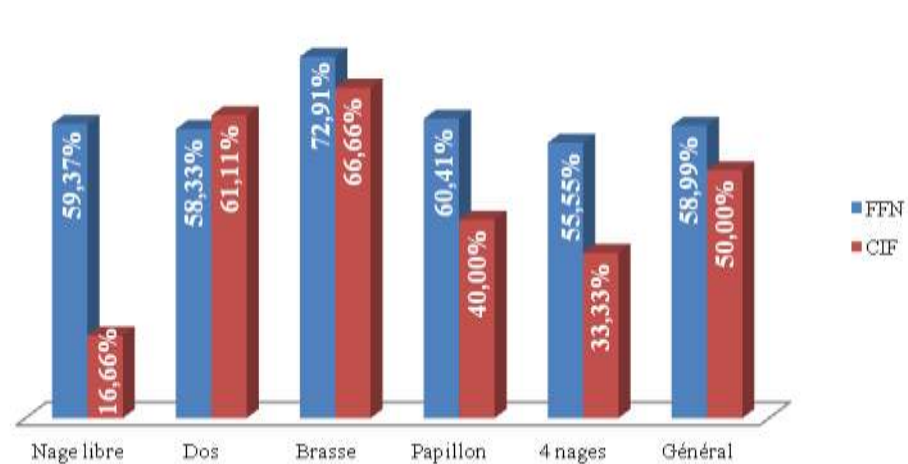

Représentation régionale en finales	Dames			Hommes			Général (Dames + Hommes)		
	Finale A	Finale B	Total	Finale A	Finale B	Total	Finale A	Finale B	Total
ILE DE FRANCE	35	35	70	28	27	55	63	62	125
NATIONALE	136	117	253	136	117	253	272	234	506

Représentation régionale en finales

AMELIORATION DES PERFORMANCES EN FINALES PAR RAPPORT AUX SERIES

Performances Dames

Performances Messieurs

REPARTITION DES MEDAILLES

Clubs	Dames				Messieurs				Total
	Or	Argent	Bronze	Total	Or	Argent	Bronze	Total	
Comité de Paris (75)		2	2	4					4
CLUB DES NAGEURS DE PARIS		1	2	3					3
LAGARDERE PARIS RACING		1		1					1
Comité de Seine-et-Marne (77)	1	1	1	3		1		1	4
AQUA CLUB PONTAULT-ROISSY			1	1					1
CN MELUN VAL DE SEINE	1	1		2					2
US JEUNESSE MITRY-MORY						1		1	1
Comité des Yvelines (78)		1	1	2	1		2	3	5
SN VERSAILLES		1		1			1	1	2
CSN GUYANCOURT			1	1					1
E VELIZY-VILLACOUBLAY					1		1	2	2
Comité de l'Essonne (91)						1	1	2	2
US GRIGNY						1	1	2	2
Comité des Hauts-de-Seine (92)	1	2		3	2			2	5
ES NANTERRE	1	1		2	2			2	4
AC BOULOGNE-BILLANCOURT		1		1					1
Comité du Val d'Oise (95)		1		1					1
CERGY-PONTOISE NATATION		1		1					1

Répartition Des médailles	Dames				Messieurs				Général (Dames + Messieurs)			
	Or	Argent	Bronze	Total	Or	Argent	Bronze	Total	Or	Argent	Bronze	Total
ILE DE FRANCE	2	7	4	13	3	2	3	8	5	9	7	21
NATIONALE	17	17	17	51	17	17	17	51	34	34	34	102