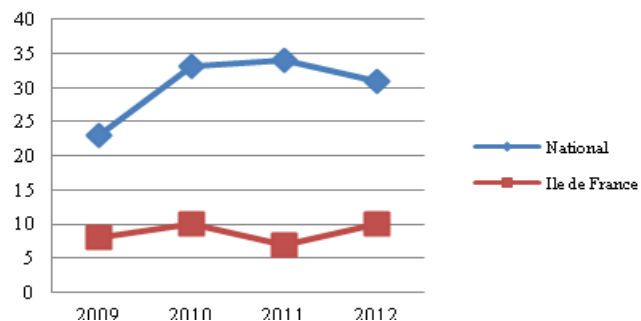

Répartition Des médailles	Dames				Messieurs				Général (Dames + Messieurs)			
	Or	Argent	Bronze	Total	Or	Argent	Bronze	Total	Or	Argent	Bronze	Total
ILE DE FRANCE	2	7	4	13	3	2	3	8	5	9	7	21
NATIONALE	17	17	17	51	17	17	17	51	34	34	34	102

STATISTIQUES REGIONALES
CHAMPIONNATS DE FRANCE N.2 (50m)

50m nagelibre dames

100m nagelibre dames

200m nagelibre dames

400m nagelibre dames

800m nagelibre dames

1500m nagelibre dames

50m dos dames

100m dos dames

200m dos dames

50m brasse dames

100m brasse dames

200m brasse dames

50m papillon dames

100m papillon dames

200m papillon dames