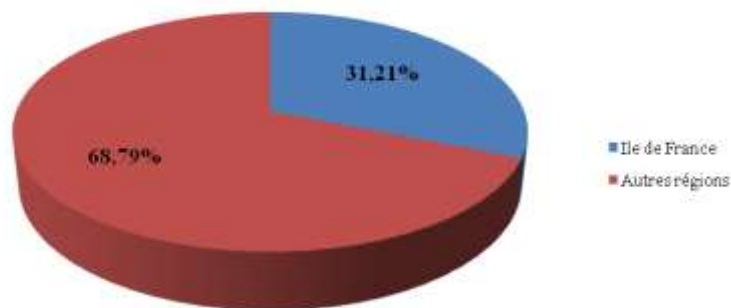

Représentation des clubs franciliens