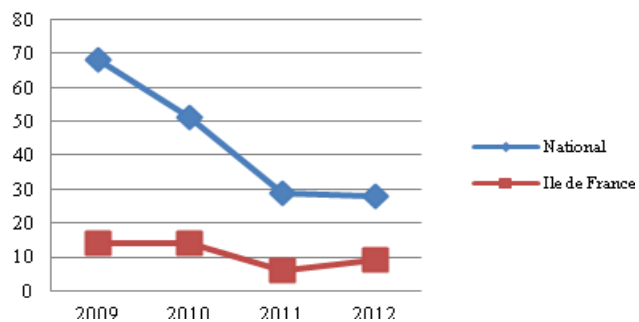

50m nagelibre dames