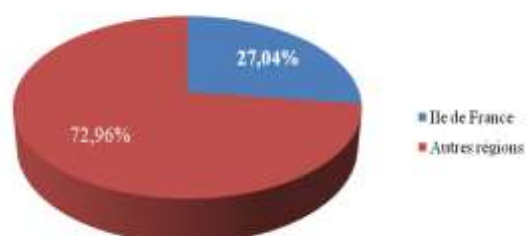

STATISTIQUES
CHAMPIONNATS DE FRANCE
NATIONALE 2
BETHUNE (50m)
Du 9 au 11 mars 2012

PARTICIPATION PAR REGION

Régions	Nombre de participants		
	Dam.	Mes.	Total
ALSACE	1		1
AQUITAINE	5	4	9
AUVERGNE	5	4	9
BOURGOGNE	6	13	19
BRETAGNE	11	11	22
CENTRE	10	7	17
CHAMPAGNE-ARDENNE	2	2	4
CÔTE D'AZUR	4	10	14
DAUPHINÉ-SAVOIE	9	4	13
FRANCHE-COMTÉ	3	3	6
ILE-DE-FRANCE	50	53	103
LA RÉUNION	2	1	3
LANGUEDOC-ROUSSILLON	3	3	6
LORRAINE	5	1	6
LYONNAIS	7	14	21
MIDI-PYRÉNÉES	15	26	41
NORD-PAS-DE-CALAIS	2	11	13
NORMANDIE	7	11	18
PAYS DE LA LOIRE	8	10	18
PICARDIE	2	1	3
POITOU-CHARENTES	2		2
PROVENCE	7	7	14
TOTAL	166	196	362

PARTICIPATION PAR REGION

PARTICIPATION DAMES

PARTICIPATION HOMMES

PARTICIPATION GENERALE

ENGAGEMENTS PAR REGION

Régions	Nombre d'engagements Individuels		
	Dam.	Mes.	Total
ALSACE	6		6
AQUITAINE	11	14	25
AUVERGNE	23	18	41
BOURGOGNE	36	40	76
BRETAGNE	38	45	83
CENTRE	34	27	61
CHAMPAGNE-ARDENNE	3	4	7
CÔTE D'AZUR	22	47	69
DAUPHINÉ-SAVOIE	30	9	39
FRANCHE-COMTÉ	16	13	29
ILE-DE-FRANCE	175	165	340
LA RÉUNION	5	3	8
LANGUEDOC-ROUSSILLON	24	4	28
LORRAINE	14	1	15
LYONNAIS	17	47	64
MIDI-PYRÉNÉES	51	109	160
NORD-PAS-DE-CALAIS	6	23	29
NORMANDIE	28	33	61
PAYS DE LA LOIRE	33	30	63
PICARDIE	8	2	10
POITOU-CHARENTES	11		11
PROVENCE	32	16	48
TOTAL	623	650	1273