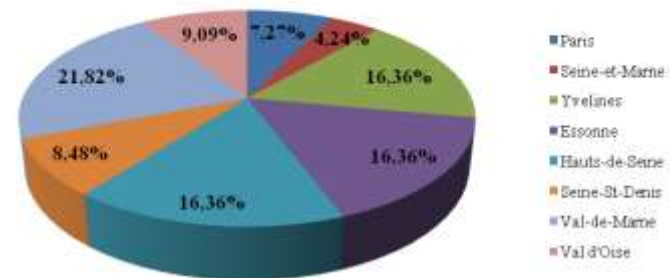

Répartition départementale des engagements régionaux Hommes