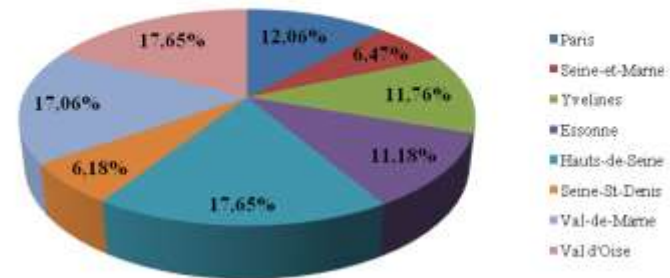

Répartition départementale des engagements régionaux