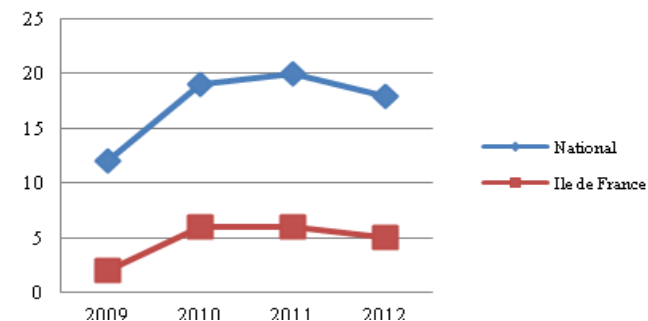

Répartition Des médailles	Dames				Messieurs				Général (Dames + Messieurs)			
	Or	Argent	Bronze	Total	Or	Argent	Bronze	Total	Or	Argent	Bronze	Total
ILE DE FRANCE	2	7	4	13	3	2	3	8	5	9	7	21
NATIONALE	17	17	17	51	17	17	17	51	34	34	34	102

STATISTIQUES REGIONALES
CHAMPIONNATS DE FRANCE N.2 (50m)

50m nagelibre dames

100m nagelibre dames

200m nagelibre dames

400m nagelibre dames

800m nagelibre dames

1500m nagelibre dames

50m dos dames

100m dos dames

200m dos dames

50m brasse dames

100m brasse dames

200m brasse dames

50m papillon dames

100m papillon dames

200m papillon dames