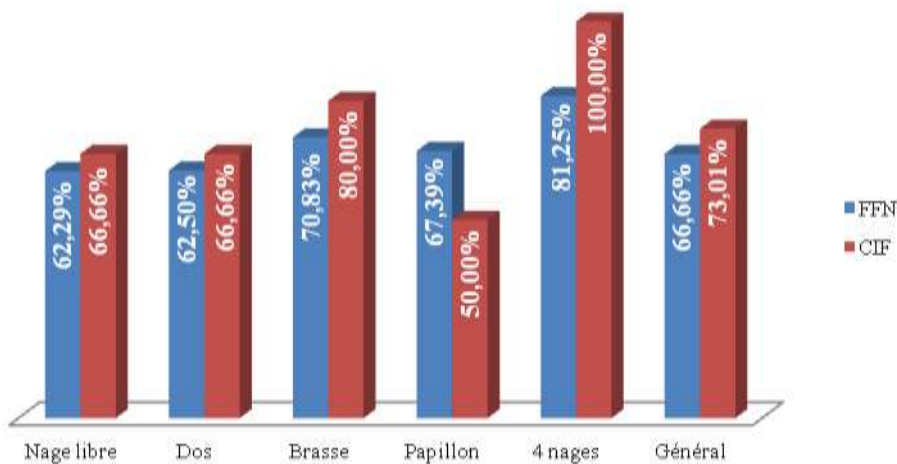

AMELIORATION DES PERFORMANCES EN FINALES PAR RAPPORT AUX SERIES

Performances Dames