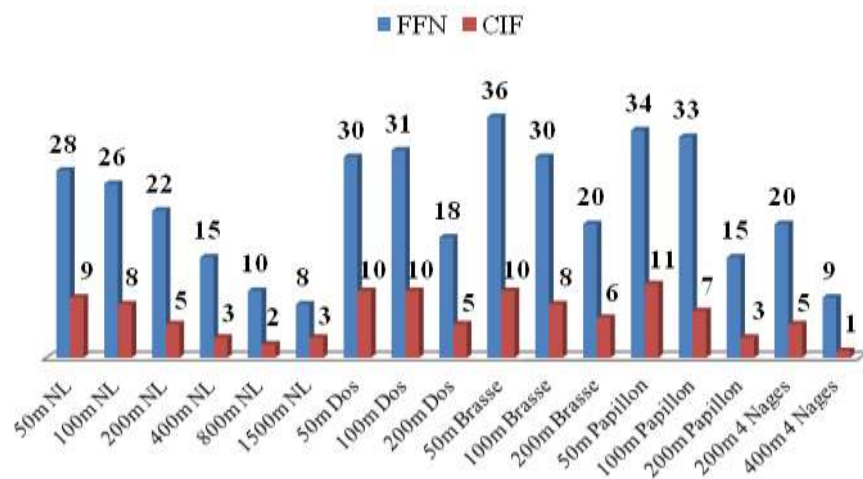

Clubs	Nombre de participants			Nombre d'engagements		
	Dam.	Mes.	Total	Dam.	Mes.	Total
Comité des Hauts-de-Seine (92)	9	8	17	33	27	60
AC BOULOGNE-BILLANCOURT	2		2	6		6
STADE DE VANVES		1	1		2	2
ES NANTERRE	1	3	4	8	10	18
CSM CLAMART	3		3	9		9
ANTONY NATATION	1		1	1		1
RUEIL ATHLETIC CLUB		1	1		6	6
BOIS-COLOMBES SPORT		1	1		1	1
S.M MONTROUGE	1	2	3	5	8	13
ASM DAUPHINS DE MEUDON	1		1	4		4
Comité de Seine-St-Denis (93)	3	6	9	7	14	21
AULNAY-SOUS-BOIS S.N	1		1	2		2
RSC MONTREUIL		1	1		1	1
AS BONDY		1	1		3	3
AC VILLEPINTE	2		2	5		5
NEUILLY-PLAISANCE SPORTS N		1	1		3	3
JEANNE D'ARC DRANCY		3	3		7	7
Comité du Val-de-Marne (94)	7	10	17	22	36	63
U.S CRETEIL NATATION	1	4	5	2	13	15
US IVRY-SUR-SEINE		1	1		6	6
NOGENT NATATION 94	3	2	5	13	8	21
CN MAISONS-ALFORT	1	2	3	2	5	7
CA L'HAY-LES-ROSES	1	1	2	4	4	8
US VILLEJUIF NATATION	1		1	1		1
Comité du Val d'Oise (95)	9	8	17	45	15	60
AS ARGENTEUIL NATATION	3	1	4	15	1	16
CERGY PONTOISE NATATION	2	2	4	14	4	18
AAS SARCELLES NATATION 95	3	4	7	14	9	23
ACS CORMEILLES	1		1	2		2
ENTENTE 95 SANNOIS-MONTIGNY		1	1		1	1

Représentation des clubs franciliens

Représentation régionale des clubs

Répartition des engagements Dames

Répartition des engagements Messieurs

PARTICIPATION AUX FINALES

Clubs	Dames			Messieurs			Total
	Fin.A	Fin.B	Tot.	Fin.A	Fin.B	Tot.	
Comité de Paris (75)	8	5	13		2	2	15
LAGARDERE PARIS RACING	2	3	5				5
CLUB DES NAGEURS DE PARIS	6	2	8		1	1	9
SCUF PARIS					1	1	1
Comité de Seine-et-Marne (77)	5	1	6	2	2	4	10
CN MELUN VAL DE SEINE	4		4		1	1	5
US JEUNESSE MITRY-MORY				2		2	2
AS LE PLESSIS-SAVIGNY					1	1	1
AQUA CLUB PONTAULT-ROISSY	1	1	2			2	2
Comité des Yvelines (78)	4	3	7	7	4	11	18
SN VERSAILLES	3		3	4	1	5	8
CN POISSY					1	1	1
CNO ST-GERMAIN-EN-LAYE					2	2	2
ESPADON VÉLIZY-VILLACOUBLAY				2		2	2
CSN GUYANCOURT	1	3	4	1		1	5
Comité de l'Essonne (91)	1	3	4	3	5	8	12
CN VIRY-CHÂTILLON	1	1	2				2
ES MASSY NATATION		1	1		1	1	2
CO ULIS NATATION				1		1	1
US GRIGNY				2	4	6	6
CN ST-MICHEL-SUR-ORGE		1	1				1