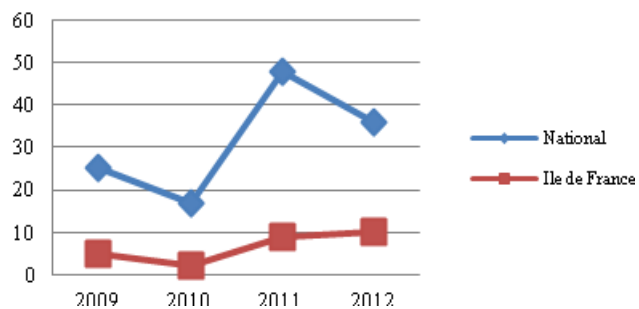

Répartition Des médailles	Dames				Messieurs				Général (Dames + Messieurs)			
	Or	Argent	Bronze	Total	Or	Argent	Bronze	Total	Or	Argent	Bronze	Total
ILE DE FRANCE	2	7	4	13	3	2	3	8	5	9	7	21
NATIONALE	17	17	17	51	17	17	17	51	34	34	34	102

STATISTIQUES REGIONALES
CHAMPIONNATS DE FRANCE N.2 (50m)

50m nagelibre dames

100m nagelibre dames

200m nagelibre dames

400m nagelibre dames

800m nagelibre dames

1500m nagelibre dames

50m dos dames

100m dos dames

200m dos dames

50m brasse dames

100m brasse dames

200m brasse dames

50m papillon dames

100m papillon dames

200m papillon dames