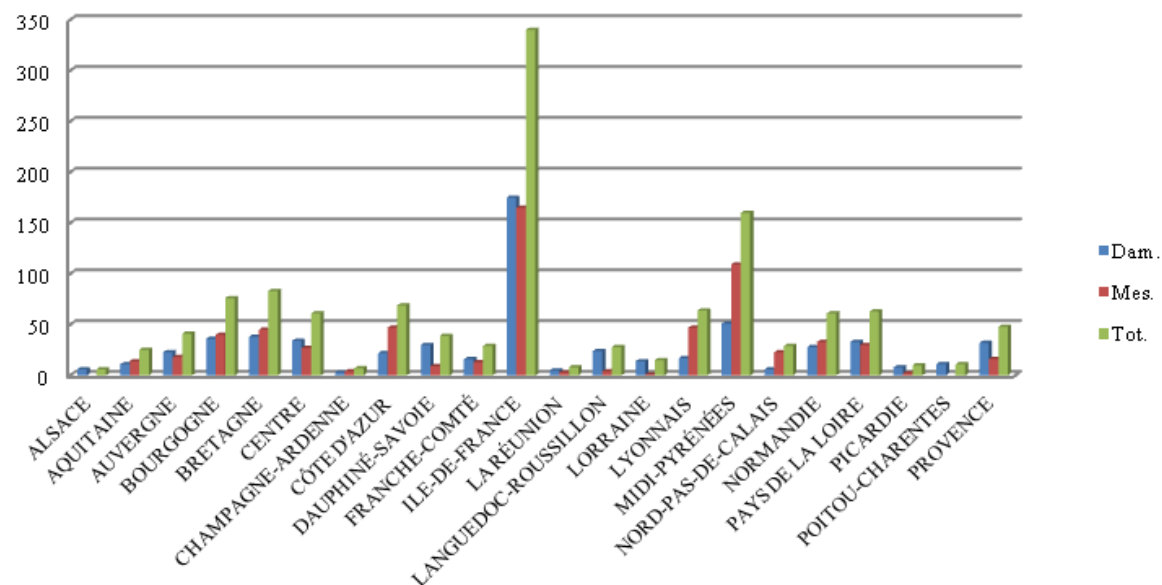

PARTICIPATION PAR REGION

PARTICIPATION DAMES

PARTICIPATION HOMMES

PARTICIPATION GENERALE

ENGAGEMENTS PAR REGION

Régions	Nombre d'engagements Individuels		
	Dam.	Mes.	Total
ALSACE	6		6
AQUITAINE	11	14	25
AUVERGNE	23	18	41
BOURGOGNE	36	40	76
BRETAGNE	38	45	83
CENTRE	34	27	61
CHAMPAGNE-ARDENNE	3	4	7
CÔTE D'AZUR	22	47	69
DAUPHINÉ-SAVOIE	30	9	39
FRANCHE-COMTÉ	16	13	29
ILE-DE-FRANCE	175	165	340
LA RÉUNION	5	3	8
LANGUEDOC-ROUSSILLON	24	4	28
LORRAINE	14	1	15
LYONNAIS	17	47	64
MIDI-PYRÉNÉES	51	109	160
NORD-PAS-DE-CALAIS	6	23	29
NORMANDIE	28	33	61
PAYS DE LA LOIRE	33	30	63
PICARDIE	8	2	10
POITOU-CHARENTES	11		11
PROVENCE	32	16	48
TOTAL	623	650	1273

ENGAGEMENTS PAR REGION

ENGAGEMENTS DAMES

ENGAGEMENTS HOMMES

ENGAGEMENTS GENERAUX

PARTICIPATION PAR DEPARTEMENT

Départements	Nombre de participants			Nombre d'engagements		
	Dam.	Mes.	Total	Dam.	Mes.	Total
AIN	1	1	2	1	4	5
ALLIER	1		1	3		3
ALPES-DE-HAUTE-PROVENCE		1	1		2	2
ALPES-MARITIMES	4	8	12	22	37	59
ARDÈCHE		1	1		2	2
AUBE		1	1		2	2
AVEYRON	3	4	7	11	14	25
BAS-RHIN	1		1	6		6
BOUCHES-DU-RHÔNE	6	3	9	30	9	39
CALVADOS	3	5	8	10	16	26
CHARENTE	1		1	6		6
CHER	2	1	3	6	2	8
CÔTE-D'OR	3	5	8	23	12	35
CÔTES-D'ARMOR	3		3	9		9
DOUBS	3	3	6	16	13	29
ESSONNE	4	7	11	11	27	38
EURE-ET-LOIR	2	1	3	10	6	16
FINISTÈRE	4	1	5	17	4	21
GIRONDE	5	4	9	11	14	25
HAUTE-GARONNE	9	14	23	35	59	94
HAUTE-MARNE		1	1		2	2
HAUTE-SAVOIE	2		2	6		6
HAUTES-ALPES		1	1		1	1
HAUTES-PYRÉNÉES	3	5	8	5	19	24
HAUTS-DE-SEINE	9	8	17	33	27	60
HÉRAULT	3	3	6	24	4	28
ILLE-ET-VILAINE	4	10	14	12	41	53
INDRE		1	1		2	2
INDRE-ET-LOIRE	4	3	7	16	15	31
ISÈRE	4	1	5	14	2	16
LA RÉUNION	2	1	3	5	3	8