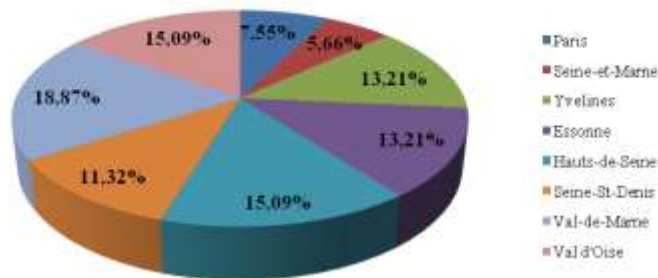

Répartition départementale de la participation régionale Hommes