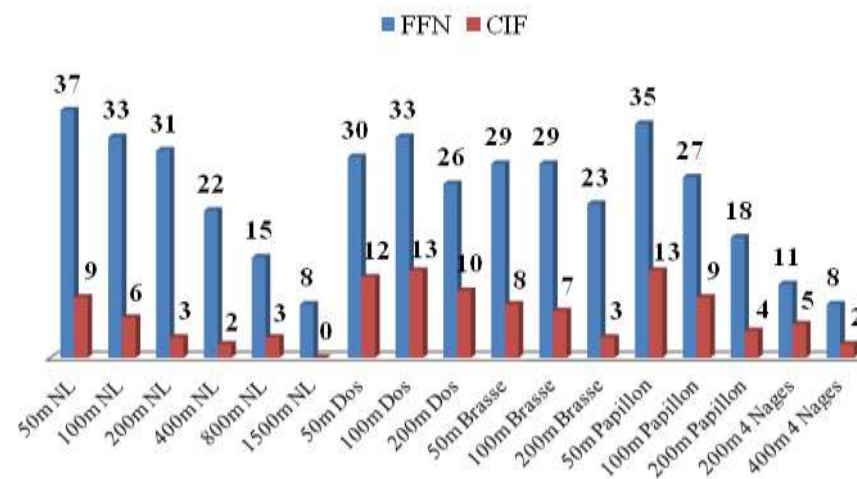

Clubs	Nombre de participants			Nombre d'engagements		
	Dam.	Mes.	Total	Dam.	Mes.	Total
Comité des Hauts-de-Seine (92)	9	8	17	33	27	60
AC BOULOGNE-BILLANCOURT	2		2	6		6
STADE DE VANVES		1	1		2	2
ES NANTERRE	1	3	4	8	10	18
CSM CLAMART	3		3	9		9
ANTONY NATATION	1		1	1		1
RUEIL ATHLETIC CLUB		1	1		6	6
BOIS-COLOMBES SPORT		1	1		1	1
S.M MONTROUGE	1	2	3	5	8	13
ASM DAUPHINS DE MEUDON	1		1	4		4
Comité de Seine-St-Denis (93)	3	6	9	7	14	21
AULNAY-SOUS-BOIS S.N	1		1	2		2
RSC MONTREUIL		1	1		1	1
AS BONDY		1	1		3	3
AC VILLEPINTE	2		2	5		5
NEUILLY-PLAISANCE SPORTS N		1	1		3	3
JEANNE D'ARC DRANCY		3	3		7	7
Comité du Val-de-Marne (94)	7	10	17	22	36	63
U.S CRETEIL NATATION	1	4	5	2	13	15
US IVRY-SUR-SEINE		1	1		6	6
NOGENT NATATION 94	3	2	5	13	8	21
CN MAISONS-ALFORT	1	2	3	2	5	7
CA L'HAY-LES-ROSES	1	1	2	4	4	8
US VILLEJUIF NATATION	1		1	1		1
Comité du Val d'Oise (95)	9	8	17	45	15	60
AS ARGENTEUIL NATATION	3	1	4	15	1	16
CERGY PONTOISE NATATION	2	2	4	14	4	18
AAS SARCELLES NATATION 95	3	4	7	14	9	23
ACS CORMEILLES	1		1	2		2
ENTENTE 95 SANNOIS-MONTIGNY		1	1		1	1

Représentation des clubs franciliens

Représentation régionale des clubs

Répartition des engagements Dames

Répartition des engagements Messieurs

PARTICIPATION AUX FINALES

Clubs	Dames			Messieurs			Total
	Fin.A	Fin.B	Tot.	Fin.A	Fin.B	Tot.	
Comité de Paris (75)	8	5	13		2	2	15
LAGARDERE PARIS RACING	2	3	5				5
CLUB DES NAGEURS DE PARIS	6	2	8		1	1	9
SCUF PARIS					1	1	1
Comité de Seine-et-Marne (77)	5	1	6	2	2	4	10
CN MELUN VAL DE SEINE	4		4		1	1	5
US JEUNESSE MITRY-MORY				2		2	2
AS LE PLESSIS-SAVIGNY					1	1	1
AQUA CLUB PONTAULT-ROISSY	1	1	2			2	2
Comité des Yvelines (78)	4	3	7	7	4	11	18
SN VERSAILLES	3		3	4	1	5	8
CN POISSY					1	1	1
CNO ST-GERMAIN-EN-LAYE					2	2	2
ESPADON VÉLIZY-VILLACOUBLAY				2		2	2
CSN GUYANCOURT	1	3	4	1		1	5
Comité de l'Essonne (91)	1	3	4	3	5	8	12
CN VIRY-CHÂTILLON	1	1	2				2
ES MASSY NATATION		1	1		1	1	2
CO ULIS NATATION				1		1	1
US GRIGNY				2	4	6	6
CN ST-MICHEL-SUR-ORGE		1	1				1