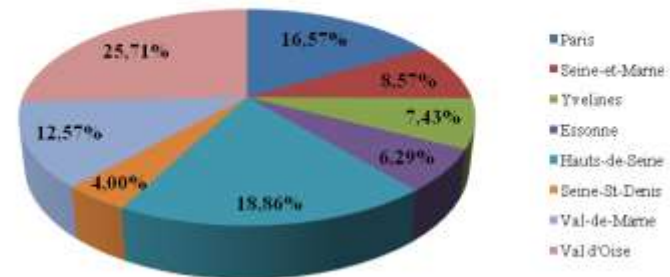

ENGAGEMENTS PAR REGION

ENGAGEMENTS DAMES

ENGAGEMENTS HOMMES

ENGAGEMENTS GENERAUX

PARTICIPATION PAR DEPARTEMENT

Départements	Nombre de participants			Nombre d'engagements		
	Dam.	Mes.	Total	Dam.	Mes.	Total
AIN	1	1	2	1	4	5
ALLIER	1		1	3		3
ALPES-DE-HAUTE-PROVENCE		1	1		2	2
ALPES-MARITIMES	4	8	12	22	37	59
ARDÈCHE		1	1		2	2
AUBE		1	1		2	2
AVEYRON	3	4	7	11	14	25
BAS-RHIN	1		1	6		6
BOUCHES-DU-RHÔNE	6	3	9	30	9	39
CALVADOS	3	5	8	10	16	26
CHARENTE	1		1	6		6
CHER	2	1	3	6	2	8
CÔTE-D'OR	3	5	8	23	12	35
CÔTES-D'ARMOR	3		3	9		9
DOUBS	3	3	6	16	13	29
ESSONNE	4	7	11	11	27	38
EURE-ET-LOIR	2	1	3	10	6	16
FINISTÈRE	4	1	5	17	4	21
GIRONDE	5	4	9	11	14	25
HAUTE-GARONNE	9	14	23	35	59	94
HAUTE-MARNE		1	1		2	2
HAUTE-SAVOIE	2		2	6		6
HAUTES-ALPES		1	1		1	1
HAUTES-PYRÉNÉES	3	5	8	5	19	24
HAUTS-DE-SEINE	9	8	17	33	27	60
HÉRAULT	3	3	6	24	4	28
ILLE-ET-VILAINE	4	10	14	12	41	53
INDRE		1	1		2	2
INDRE-ET-LOIRE	4	3	7	16	15	31
ISÈRE	4	1	5	14	2	16
LA RÉUNION	2	1	3	5	3	8

Départements	Nombre de participants			Nombre d'engagements		
	Dam.	Mes.	Total	Dam.	Mes.	Total
LOIR-ET-CHER	1	1	2	1	2	3
LOIRE	2	2	4	4	5	9
LOIRE-ATLANTIQUE	1	5	6	6	16	22
LOIRET	1		1	1		1
MAINE-ET-LOIRE	4	4	8	14	10	24
MANCHE	1	1	2	4	4	8
MARNE	2		2	3		3
MOSELLE	4	1	5	12	1	13
NORD	2	7	9	6	16	22
PARIS	6	4	10	29	12	41
PAS-DE-CALAIS		4	4		7	7
PUY-DE-DÔME	4	4	8	20	18	38
RHÔNE	4	11	15	12	38	50
SARTHE	1		1	2		2
SAVOIE	3	2	5	10	5	15
SAÔNE-ET-LOIRE	2	7	9	9	27	36
SEINE-ET-MARNE	8	3	11	15	7	22
SEINE-MARITIME	3	5	8	14	13	27
SEINE-SAINT-DENIS	3	6	9	7	14	21
SOMME	2	1	3	8	2	10
TARN-ET-GARONNE		3	3		17	17
VAL-D'OISE	9	8	17	45	15	60
VAL-DE-MARNE	7	10	17	22	36	58
VAR		2	2		10	10
VAUCLUSE	1	2	3	2	4	6
VENDÉE	2	1	3	11	4	15
VIENNE	1		1	5		5
VOSGES	1		1	2		2
YONNE	1	1	2	4	1	5
YVELINES	4	7	11	13	27	40

Répartition départementale de la participation régionale

Répartition départementale des engagements régionaux

Répartition départementale de la participation régionale Dames

Répartition départementale des engagements régionaux Dames