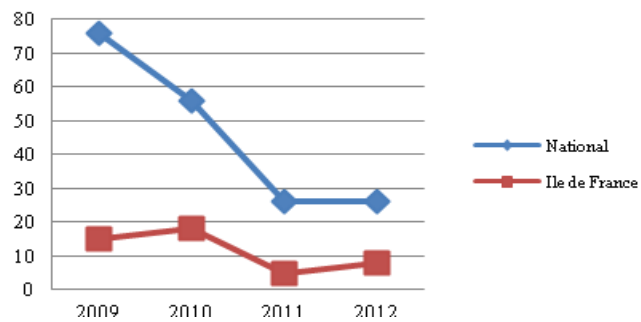

100m nagelibre dames