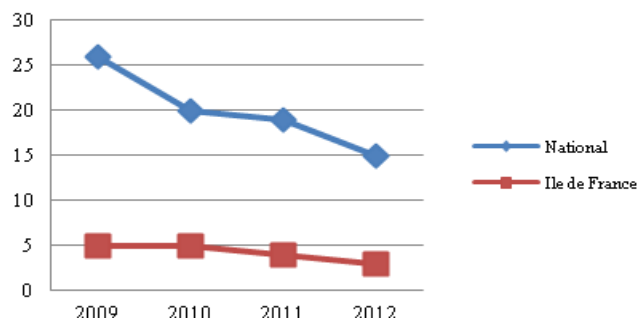

Répartition Des médailles	Dames				Messieurs				Général (Dames + Messieurs)			
	Or	Argent	Bronze	Total	Or	Argent	Bronze	Total	Or	Argent	Bronze	Total
ILE DE FRANCE	2	7	4	13	3	2	3	8	5	9	7	21
NATIONALE	17	17	17	51	17	17	17	51	34	34	34	102

STATISTIQUES REGIONALES
CHAMPIONNATS DE FRANCE N.2 (50m)

50m nagelibre dames

100m nagelibre dames

200m nagelibre dames

400m nagelibre dames

800m nagelibre dames

1500m nagelibre dames

50m dos dames

100m dos dames

200m dos dames

50m brasse dames

100m brasse dames

200m brasse dames

50m papillon dames

100m papillon dames

200m papillon dames