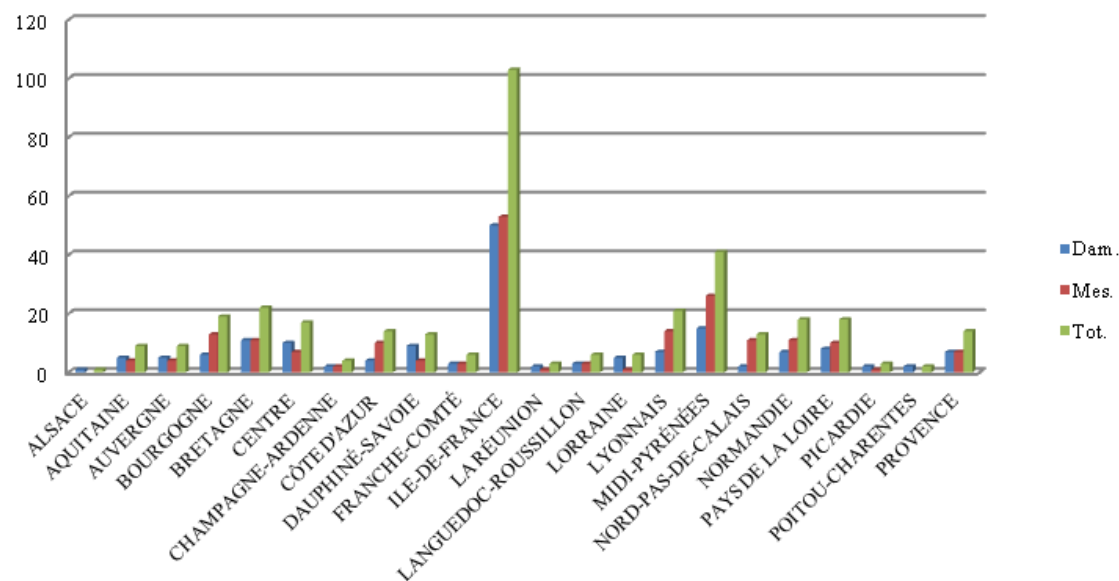

STATISTIQUES
CHAMPIONNATS DE FRANCE
NATIONALE 2
BETHUNE (50m)
Du 9 au 11 mars 2012

PARTICIPATION PAR REGION

Régions	Nombre de participants		
	Dam.	Mes.	Total
ALSACE	1		1
AQUITAINE	5	4	9
AUVERGNE	5	4	9
BOURGOGNE	6	13	19
BRETAGNE	11	11	22
CENTRE	10	7	17
CHAMPAGNE-ARDENNE	2	2	4
CÔTE D'AZUR	4	10	14
DAUPHINÉ-SAVOIE	9	4	13
FRANCHE-COMTÉ	3	3	6
ILE-DE-FRANCE	50	53	103
LA RÉUNION	2	1	3
LANGUEDOC-ROUSSILLON	3	3	6
LORRAINE	5	1	6
LYONNAIS	7	14	21
MIDI-PYRÉNÉES	15	26	41
NORD-PAS-DE-CALAIS	2	11	13
NORMANDIE	7	11	18
PAYS DE LA LOIRE	8	10	18
PICARDIE	2	1	3
POITOU-CHARENTES	2		2
PROVENCE	7	7	14
TOTAL	166	196	362

PARTICIPATION PAR REGION

PARTICIPATION DAMES

PARTICIPATION HOMMES

PARTICIPATION GENERALE

ENGAGEMENTS PAR REGION

Régions	Nombre d'engagements Individuels		
	Dam.	Mes.	Total
ALSACE	6		6
AQUITAINE	11	14	25
AUVERGNE	23	18	41
BOURGOGNE	36	40	76
BRETAGNE	38	45	83
CENTRE	34	27	61
CHAMPAGNE-ARDENNE	3	4	7
CÔTE D'AZUR	22	47	69
DAUPHINÉ-SAVOIE	30	9	39
FRANCHE-COMTÉ	16	13	29
ILE-DE-FRANCE	175	165	340
LA RÉUNION	5	3	8
LANGUEDOC-ROUSSILLON	24	4	28
LORRAINE	14	1	15
LYONNAIS	17	47	64
MIDI-PYRÉNÉES	51	109	160
NORD-PAS-DE-CALAIS	6	23	29
NORMANDIE	28	33	61
PAYS DE LA LOIRE	33	30	63
PICARDIE	8	2	10
POITOU-CHARENTES	11		11
PROVENCE	32	16	48
TOTAL	623	650	1273