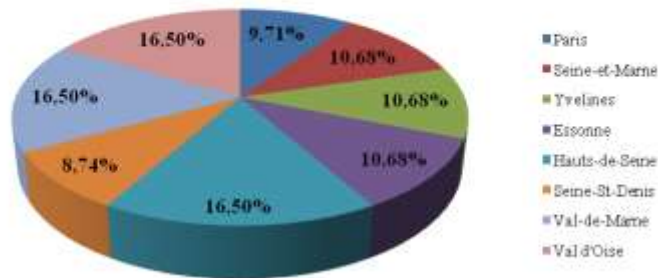

Répartition départementale de la participation régionale