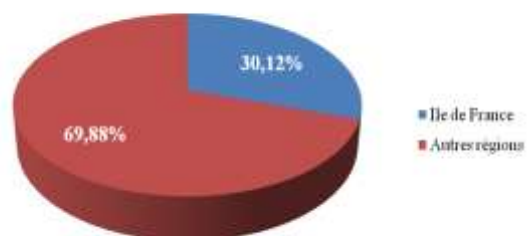

STATISTIQUES
CHAMPIONNATS DE FRANCE
NATIONALE 2
BETHUNE (50m)
Du 9 au 11 mars 2012

PARTICIPATION PAR REGION

Régions	Nombre de participants		
	Dam.	Mes.	Total
ALSACE	1		1
AQUITAINE	5	4	9
AUVERGNE	5	4	9
BOURGOGNE	6	13	19
BRETAGNE	11	11	22
CENTRE	10	7	17
CHAMPAGNE-ARDENNE	2	2	4
CÔTE D'AZUR	4	10	14
DAUPHINÉ-SAVOIE	9	4	13
FRANCHE-COMTÉ	3	3	6
ILE-DE-FRANCE	50	53	103
LA RÉUNION	2	1	3
LANGUEDOC-ROUSSILLON	3	3	6
LORRAINE	5	1	6
LYONNAIS	7	14	21
MIDI-PYRÉNÉES	15	26	41
NORD-PAS-DE-CALAIS	2	11	13
NORMANDIE	7	11	18
PAYS DE LA LOIRE	8	10	18
PICARDIE	2	1	3
POITOU-CHARENTES	2		2
PROVENCE	7	7	14
TOTAL	166	196	362

PARTICIPATION PAR REGION

PARTICIPATION DAMES

PARTICIPATION HOMMES

PARTICIPATION GENERALE

ENGAGEMENTS PAR REGION

Régions	Nombre d'engagements Individuels		
	Dam.	Mes.	Total
ALSACE	6		6
AQUITAINE	11	14	25
AUVERGNE	23	18	41
BOURGOGNE	36	40	76
BRETAGNE	38	45	83
CENTRE	34	27	61
CHAMPAGNE-ARDENNE	3	4	7
CÔTE D'AZUR	22	47	69
DAUPHINÉ-SAVOIE	30	9	39
FRANCHE-COMTÉ	16	13	29
ILE-DE-FRANCE	175	165	340
LA RÉUNION	5	3	8
LANGUEDOC-ROUSSILLON	24	4	28
LORRAINE	14	1	15
LYONNAIS	17	47	64
MIDI-PYRÉNÉES	51	109	160
NORD-PAS-DE-CALAIS	6	23	29
NORMANDIE	28	33	61
PAYS DE LA LOIRE	33	30	63
PICARDIE	8	2	10
POITOU-CHARENTES	11		11
PROVENCE	32	16	48
TOTAL	623	650	1273