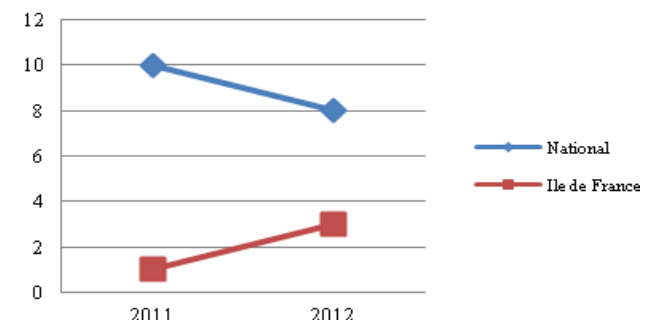

Répartition Des médailles	Dames				Messieurs				Général (Dames + Messieurs)			
	Or	Argent	Bronze	Total	Or	Argent	Bronze	Total	Or	Argent	Bronze	Total
ILE DE FRANCE	2	7	4	13	3	2	3	8	5	9	7	21
NATIONALE	17	17	17	51	17	17	17	51	34	34	34	102

STATISTIQUES REGIONALES
CHAMPIONNATS DE FRANCE N.2 (50m)

50m nagelibre dames

100m nagelibre dames

200m nagelibre dames

400m nagelibre dames

800m nagelibre dames

1500m nagelibre dames

50m dos dames

100m dos dames

200m dos dames

50m brasse dames

100m brasse dames

200m brasse dames

50m papillon dames

100m papillon dames

200m papillon dames