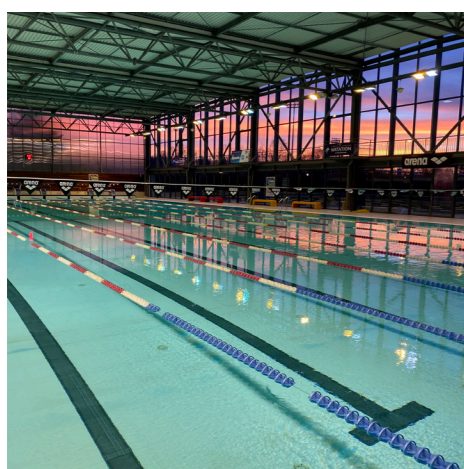

INSTALLATIONS & SERVICES

BASSIN DE 50 MÈTRES (8 COULOIRS)

BASSIN DE 25 MÈTRES (5 COULOIRS)

SALLE DE MUSCULATION

OLYMPE SANTÉ

Un service médical composé de médecins du sport et de rééducation, de chirurgiens du sport ainsi que de cardiologues du sport.

Un centre sportif animé par de nombreux coaches et comprenant des équipements high tech tels que de la cryothérapie corps entier, des entraînements en altitude simulée ou sous chaleur...

SCOLARITÉ & FORMATION / PARTENARIATS SECTIONS SPORTIVES