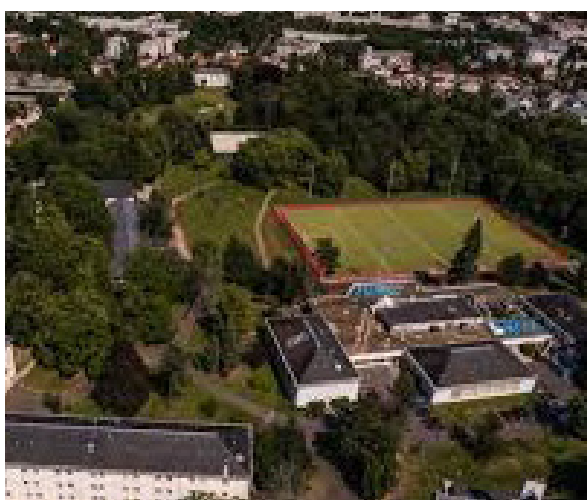

SCOLARITÉ, FORMATION & HÉBERGEMENT CREPS

CREPS IDF
1 RUE DU DR LE SAVOUREUX,
92290 CHÂTENAY-MALABRY

Les différents établissements proposent des formations dans les filières générales, technologiques et professionnelles. Les établissements scolaires avec lesquels le CREPS Île-de-France est en convention :

- Collège Pierre Brossolette (à 200m)
- Collège Thomas Masaryk (à 800m)
- Collège Léonard de Vinci (à 900m)
- Lycée d'Enseignement Général et Technologique Emmanuel Mounier (à 200m)
- Lycée Scientifique et Technologique Jean Jaurès (à 2 km)