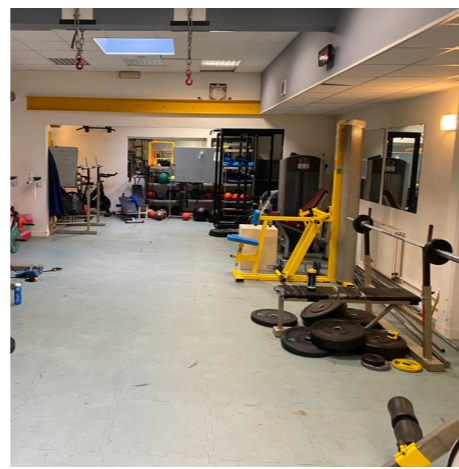

INSTALLATIONS & SERVICES

BASSIN DE 50 MÈTRES (8 COULOIRS)

BASSIN DE 25 MÈTRES (5 COULOIRS)

SALLE DE MUSCULATION

OLYMPE SANTÉ

Un service médical composé de médecins du sport et de rééducation, de chirurgiens du sport ainsi que de cardiologues du sport.

Un centre sportif animé par de nombreux coaches et comprenant des équipements high tech tels que de la cryothérapie corps entier, des entraînements en altitude simulée ou sous chaleur...

SCOLARITÉ & FORMATION / PARTENARIATS SECTIONS SPORTIVES